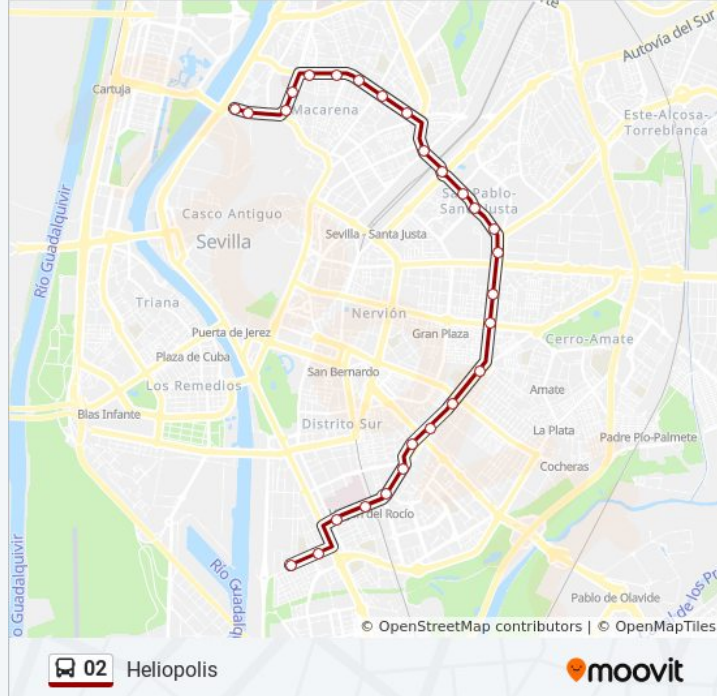

Ronda de Pío XII (Madreselva)

Avenida Llanes (Miraflores)

Avenida Llanes (Carretera Carmona)

Alcalde Manuel Del Valle (Hespérides)

Alcalde Manuel Del Valle (Kansas City)

Éfeso (Avenida Soleá)

Ada (Tarso)

Ada (Avenida Montes Sierra)

Rda. Tamarguillo (Av. de La Paz)

Poeta Manuel Benítez (Avda. de La Paz)

Poeta Manuel Benítez (Rda. La Oliva)

Poeta Manuel Benítez (P. González Abato)

Marqués Luca de Tena (Virgen Del Rocío)

Marqués Luca de Tena (Hospital V.Rocio)

Padre G. Tejero (Est. Benito Villamarín)

Glorieta Alcalde Parias Merry

Sentido: Puerta Triana

33 paradas

[VER HORARIO DE LA LÍNEA](#)

Glorieta Alcalde Parias Merry

Padre G. Tejero (Est. Benito Villamarín)

Marqués Luca de Tena (Hospital V.Rocio)

Información de la línea 02 de autobús

Dirección: Puerta Triana

Paradas: 33

Duración del viaje: 63 min

Resumen de la línea:

Avenida Llanes (Carretera Carmona)

Avenida Llanes (Cisneo Alto)

Ronda de Pío XII (Avenida Pino Montano)