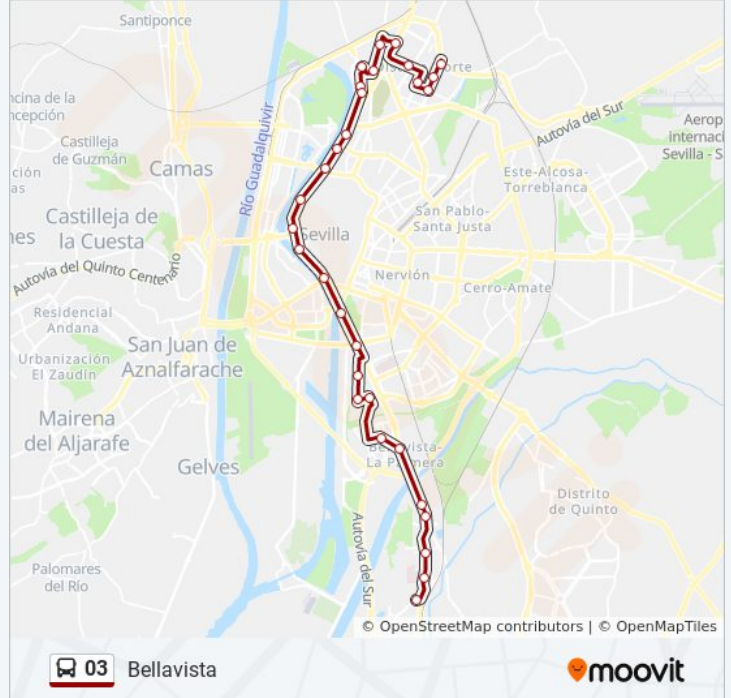

Información de la línea 03 de autobús

Dirección: Bellavista

Paradas: 30

Duración del viaje: 77 min

Resumen de la línea:

Reina Mercedes (Gta. Alc. Parias Merry)

Dr. Fleming (Est. Benito Villamarín)

Paseo de Europa (Bolonia)

Jerez Av.(Glorieta Letonia)

Avda. Jerez (Uralita)

Avda. Jerez (Italica Isabelina)

Avda. Bellavista (Asensio y Toledo)

Avenida Bellavista (Hospital de Valme)

Ctra. Isla Menor (Inst. La Grasa)

Sentido: Pino Montano

29 paradas

[VER HORARIO DE LA LÍNEA](#)

Ctra. Isla Menor (Inst. La Grasa)

Avenida Bellavista (Hospital de Valme)

Avda. Bellavista (Asensio y Toledo)

Avda. Jerez (Jardines de Hércules)

Av. Jerez (P.I. Pineda)