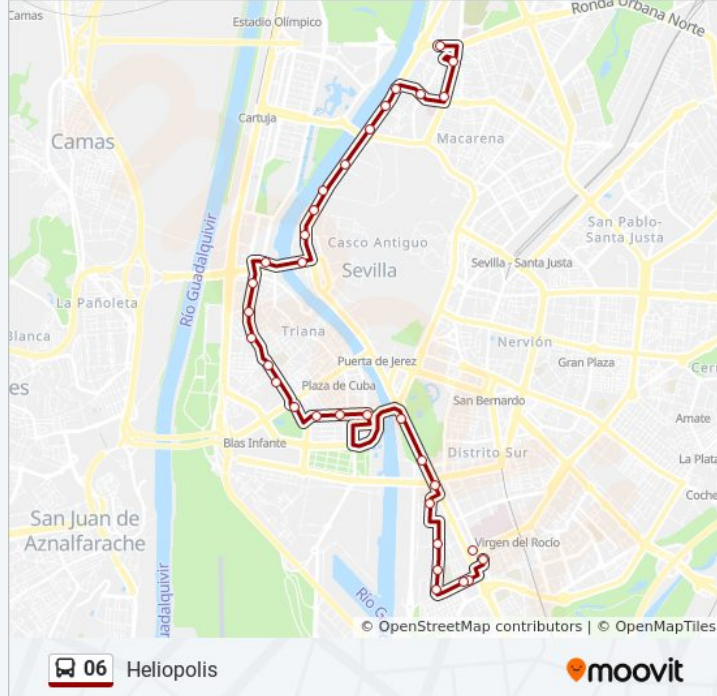

Información de la línea 06 de autobús

Dirección: Heliopolis

Paradas: 32

Duración del viaje: 62 min

Resumen de la línea:

Virgen de Luján (Sebastián Elcano)

Paseo Las Delicias (Pab. de Guatemala)

Paseo Las Delicias (Glorieta Méjico)

Marqués Luca de Tena (La Palmera)

Padre G. Tejero (Est. Benito Villamarín)

Sentido: San Lazaro

28 paradas

[VER HORARIO DE LA LÍNEA](#)

Padre G. Tejero (Est. Benito Villamarín)

Reina Mercedes (Glt. Alc. Parias Merry)