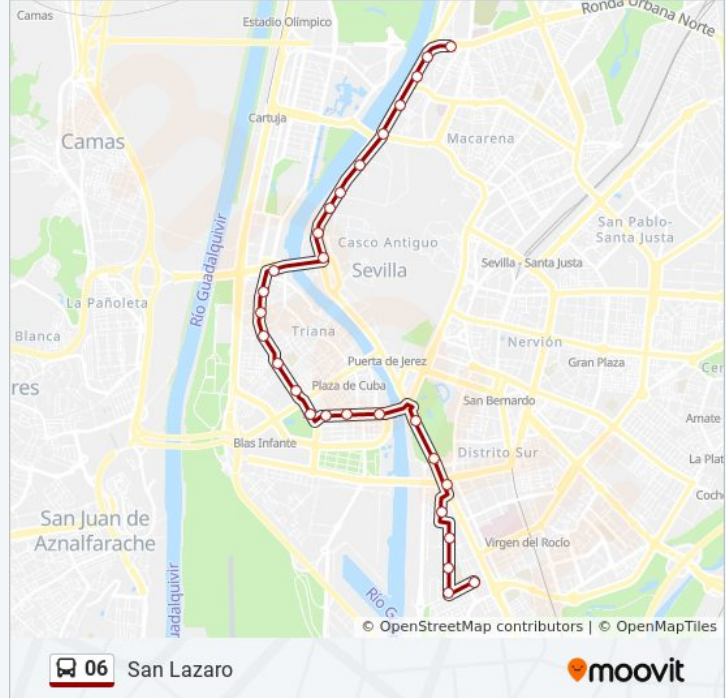

Información de la línea 06 de autobús

Dirección: San Lazaro

Paradas: 28

Duración del viaje: 47 min

Resumen de la línea:

Torneo (Estacion Plaza de Armas)

Torneo (San Laureano)

Torneo (Baños)

Torneo (San Lorenzo)

Torneo (Puerta de San Juan)

Concejal Jiménez Becerril (Barqueta)

Avda. Jiménez Becerril (F. Odontología)

Concejal Jiménez Becerril (José Díaz)

Concej. Jiménez Becerril (Gta. Olímpica)

Glorieta San Lázaro (Romanticismo)