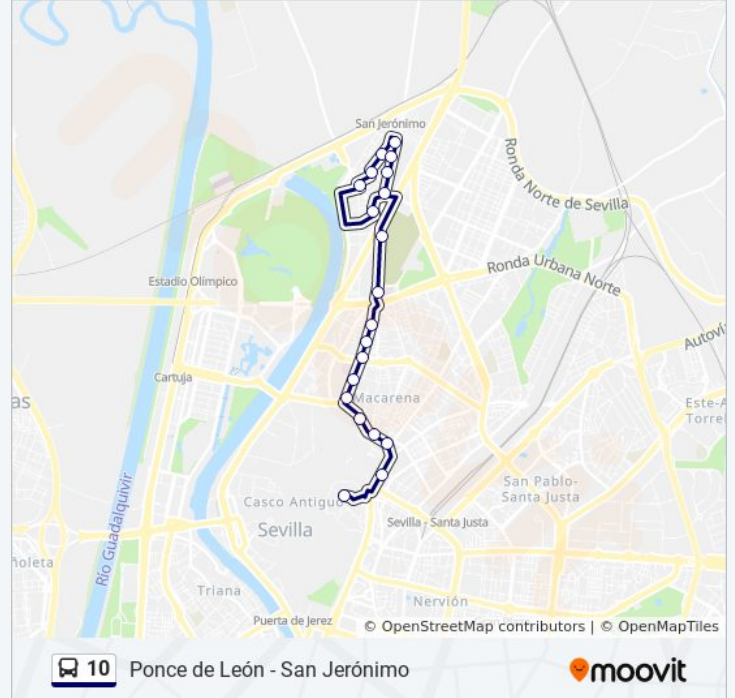

Información de la línea 10 de autobús

Dirección: Plaza Ponce de Leon

Paradas: 12

Duración del viaje: 23 min

Resumen de la línea:

Sentido: San Jeronimo

20 paradas

[VER HORARIO DE LA LÍNEA](#)

Información de la línea 10 de autobús

Dirección: San Jeronimo

Paradas: 20

Duración del viaje: 29 min

Resumen de la línea:

Medina y Galnares (Carpa)

Medina y Galnares (Cataluña)

Los horarios y mapas de la línea 10 de autobús están disponibles en un PDF en moovitapp.com. Utiliza [Moovit App](#) para ver los horarios de los autobuses en vivo, el horario del tren o el horario del metro y las indicaciones paso a paso para todo el transporte público en Sevilla.