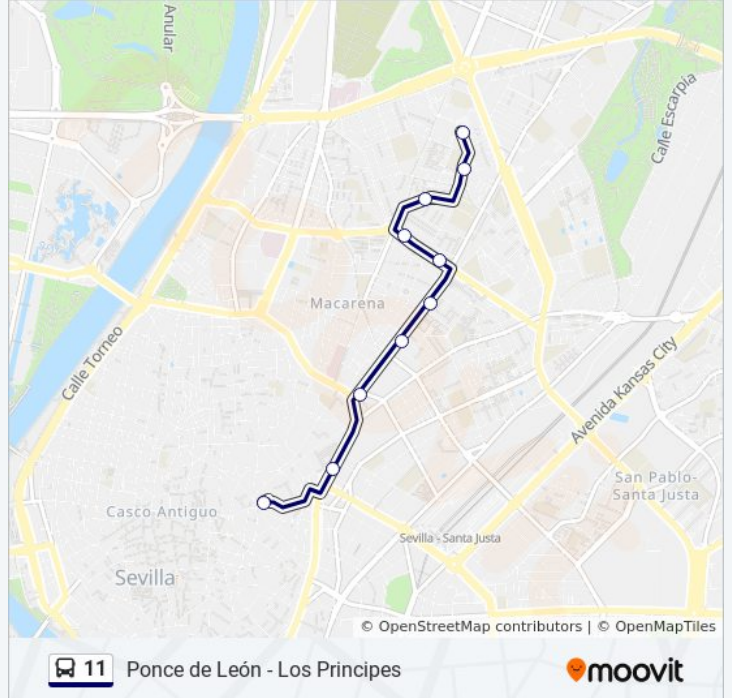

## Sentido: Barriada Los Principes

10 paradas

[VER HORARIO DE LA LÍNEA](#)

Plaza Ponce de León

María Auxiliadora (Puerta Osario)

Avenida Miraflores (San Juan Bosco)

Avenida Miraflores (Retiro Obrero)

Av. Miraflores (Sta. María de Ordás)

Ronda de Pío XII (Avenida Pino Montano)

Ronda de Pío XII (Begoña)

Valdelarco (Guadalcanal)

Real de La Jara (Ambulatorio Plg. Norte)

Comunidad Extremeña

## Horario de la línea 11 de autobús

Barriada Los Principes Horario de ruta:

lunes	0:15 - 23:25
martes	6:00 - 23:25
miércoles	6:00 - 23:25
jueves	6:00 - 23:25
viernes	6:00 - 23:25
sábado	6:00 - 23:32
domingo	7:00 - 22:58

## Información de la línea 11 de autobús

**Dirección:** Barriada Los Principes

**Paradas:** 10

**Duración del viaje:** 18 min

**Resumen de la línea:**

**Sentido: Plaza Ponce de León**

12 paradas

[VER HORARIO DE LA LÍNEA](#)