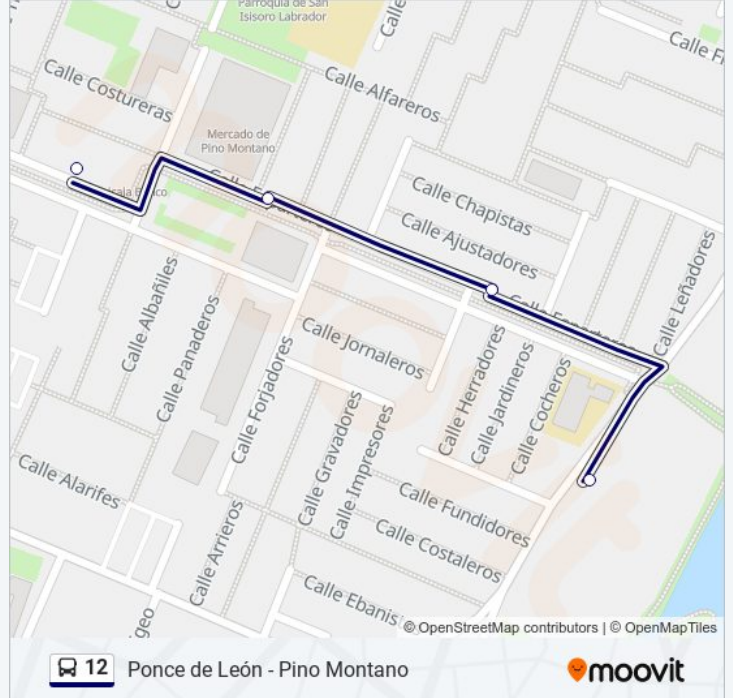

Sentido: Pino Montano

16 paradas

[VER HORARIO DE LA LÍNEA](#)

Plaza Ponce de León

María Auxiliadora (Puerta Osario)

Avenida Miraflores (San Juan Bosco)

Avenida Miraflores (Retiro Obrero)

Av. Miraflores (Sta. María de Ordás)

Av. San Juan de La Salle (Av. Llanes)

San Juan de La Salle (Alc. M. Del Valle)

Alcalde Manuel Del Valle (San Diego)

Avenida Pino Montano (Los Carteros)

Avenida Pino Montano (San Diego)

Avenida Pino Montano (Las Almenas)

lunes	06:00 - 23:34
martes	06:00 - 23:34
miércoles	06:00 - 23:34
jueves	06:00 - 23:34
viernes	06:00 - 23:34
sábado	06:00 - 23:26
domingo	07:00 - 23:33

Información de la línea 12 de autobús

Dirección: Pino Montano

Paradas: 16

Duración del viaje: 24 min

Resumen de la línea:

Sentido: Plaza Ponce de Leon

21 paradas

[VER HORARIO DE LA LÍNEA](#)

- Sembradores (Parque Bomberos)
- Estrella Betelgeuse (Agricultores)
- Estrella Betelgeuse (Estrella Canopus)
- Estrella Canopus
- Camino de Los Toros (Corral Del Moro)
- Camino de Los Toros (Mar de Alborán)
- Camino de Los Toros (Mar Adriático)
- Cortijo Las Casillas (Mar Mediterraneo)
- Avenida Pino Montano (Ronda Norte)
- Avenida Pino Montano (San Diego)
- Avenida Pino Montano (Sebastián Llano)
- Avda. Pino Montano (Sta. Justa y Rufina)
- Avda. Pino Montano (San Felipe Neri)
- Avenida Pino Montano (Ronda de Pío Xii)
- Avenida Llanes (Miraflores)
- Avenida Llanes (Carretera Carmona)
- Carretera Carmona (Pedro de Mena)
- Carretera Carmona (Higuera de La Sierra)