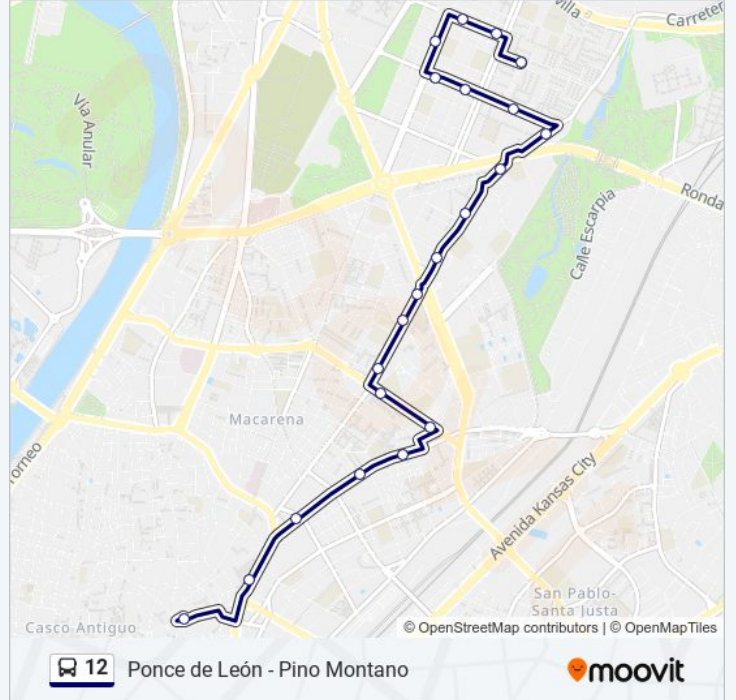

Sentido: Pino Montano

16 paradas

[VER HORARIO DE LA LÍNEA](#)

Plaza Ponce de León

María Auxiliadora (Puerta Osario)

Avenida Miraflores (San Juan Bosco)

Avenida Miraflores (Retiro Obrero)

Av. Miraflores (Sta. María de Ordás)

Av. San Juan de La Salle (Av. Llanes)

San Juan de La Salle (Alc. M. Del Valle)

Alcalde Manuel Del Valle (San Diego)

Avenida Pino Montano (Los Carteros)

Avenida Pino Montano (San Diego)

Avenida Pino Montano (Las Almenas)

Paradas: 16

Duración del viaje: 24 min

Resumen de la línea:

Sentido: Plaza Ponce de Leon

21 paradas

[VER HORARIO DE LA LÍNEA](#)

- Sembradores (Parque Bomberos)
- Estrella Betelgeuse (Agricultores)
- Estrella Betelgeuse (Estrella Canopus)
- Estrella Canopus
- Camino de Los Toros (Corral Del Moro)
- Camino de Los Toros (Mar de Alborán)
- Camino de Los Toros (Mar Adriático)
- Cortijo Las Casillas (Mar Mediterraneo)
- Avenida Pino Montano (Ronda Norte)
- Avenida Pino Montano (San Diego)
- Avenida Pino Montano (Sebastián Llano)
- Avda. Pino Montano (Sta. Justa y Rufina)
- Avda. Pino Montano (San Felipe Neri)
- Avenida Pino Montano (Ronda de Pío Xii)
- Avenida Llanes (Miraflores)
- Avenida Llanes (Carretera Carmona)
- Carretera Carmona (Pedro de Mena)
- Carretera Carmona (Higuera de La Sierra)

Información de la línea 12 de autobús

Dirección: Plaza Ponce de Leon

Paradas: 21

Duración del viaje: 33 min

Resumen de la línea:

Carretera Carmona (Centro de Salud)

María Auxiliadora (Puerta Osario)

Plaza Ponce de León