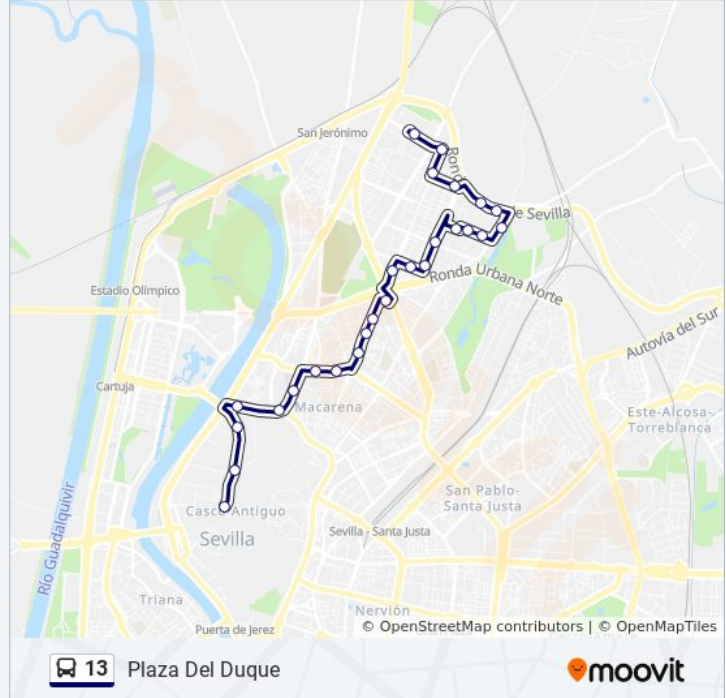

Información de la línea 13 de autobús

Dirección: Plaza Del Duque

Paradas: 26

Duración del viaje: 42 min

Resumen de la línea:

Sor Francisca Dorotea (Hdad. Trabajo)

Dr. Leal Castaños (Avda. San Lázaro)

San Juan de Ribera (Policlínico)

Parlamento de Andalucía (Macarena)

Resolana (Barqueta)

Calatrava (Alameda de Hércules)

Alameda de Hércules (Trajano)

Plaza Del Duque

Los horarios y mapas de la línea 13 de autobús están disponibles en un PDF en moovitapp.com. Utiliza [Moovit App](#) para ver los horarios de los autobuses en vivo, el horario del tren o el horario del metro y las indicaciones paso a paso para todo el transporte público en Sevilla.