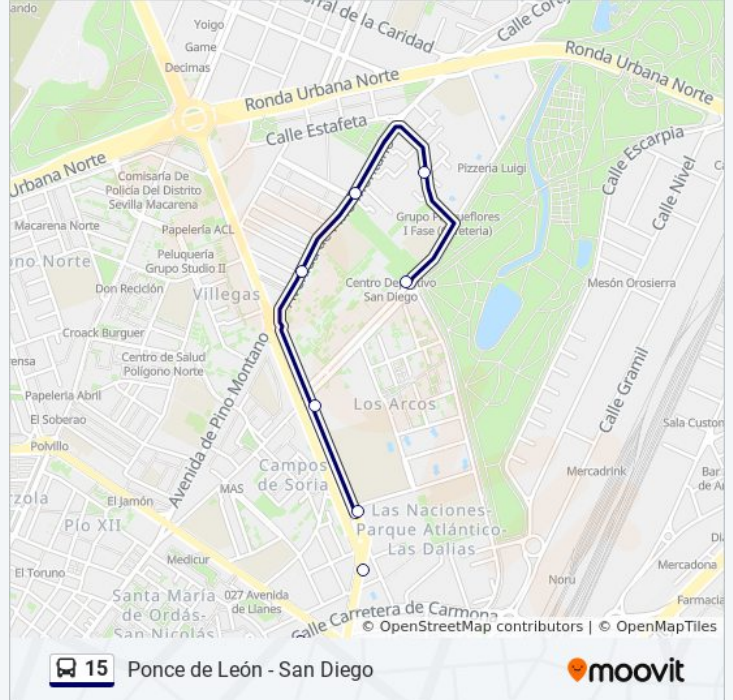

### Información de la línea 15 de autobús

**Dirección:** Plaza Ponce de Leon

**Paradas:** 13

**Duración del viaje:** 27 min

**Resumen de la línea:**

### Sentido: San Diego

13 paradas

[VER HORARIO DE LA LÍNEA](#)

- Plaza P. Jerónimo de Córdoba
- María Auxiliadora (Dr. Relimpio)
- Carretera Carmona (Centro de Salud)
- Carretera Carmona (Higuera de La Sierra)
- Carretera Carmona (Pedro de Mena)
- Carretera Carmona (Rafael Alberti)
- Alc. Manuel Del Valle Av (Arq. José Granados)
- Av. Manuel Del Valle (C.E. Pino Montano)
- Av. Manuel Del Valle (Av. Mujer Trabaj.)
- Avenida Pino Montano (Los Carteros)
- Avenida Pino Montano (San Diego)
- Profesor Tierno Galvan
- Mujer Trabajadora Av (Asoc. Vecinos Av.)

### Horario de la línea 15 de autobús

San Diego Horario de ruta:

lunes	0:06 - 23:33
martes	6:00 - 23:33
miércoles	6:00 - 23:33
jueves	6:00 - 23:33
viernes	6:00 - 23:33
sábado	6:00 - 23:25
domingo	7:00 - 22:49

### Información de la línea 15 de autobús

**Dirección:** San Diego

**Paradas:** 13

**Duración del viaje:** 19 min

**Resumen de la línea:**

Los horarios y mapas de la línea 15 de autobús están disponibles en un PDF en [moovitapp.com](https://moovitapp.com). Utiliza [Moovit App](#) para ver los horarios de los autobuses en vivo, el horario del tren o el horario del metro y las indicaciones paso a paso para todo el transporte público en Sevilla.