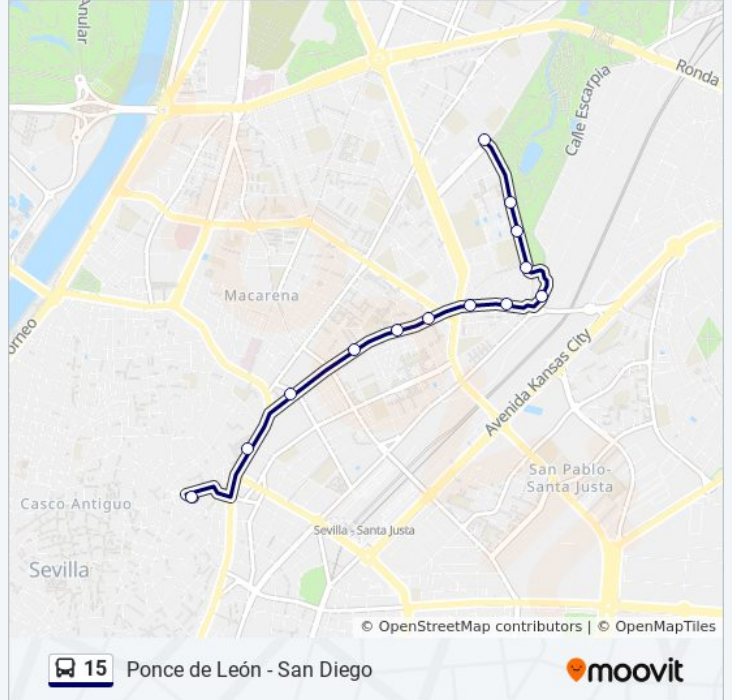

### Sentido: Plaza Ponce de Leon

13 paradas

[VER HORARIO DE LA LÍNEA](#)

Mujer Trabajadora Av (Asoc.Vecinos Av.)

Avda. Asociación de Vecinos (Ojiva)

Av. Asoc. de Vecinos (C. Alfonso Grosso)

Av. Asoc. de Vecinos (Parque Atlántico)

### Horario de la línea 15 de autobús

Plaza Ponce de Leon Horario de ruta:

lunes	0:05 - 23:51
martes	6:07 - 23:51
miércoles	6:07 - 23:51
jueves	6:07 - 23:51
viernes	6:07 - 23:51
sábado	6:06 - 23:43
domingo	7:07 - 22:48

### Información de la línea 15 de autobús

**Dirección:** Plaza Ponce de Leon

**Paradas:** 13

**Duración del viaje:** 27 min

**Resumen de la línea:**

### Sentido: San Diego

13 paradas

[VER HORARIO DE LA LÍNEA](#)

- Plaza P. Jerónimo de Córdoba
- María Auxiliadora (Dr. Relimpio)
- Carretera Carmona (Centro de Salud)
- Carretera Carmona (Higuera de La Sierra)
- Carretera Carmona (Pedro de Mena)
- Carretera Carmona (Rafael Alberti)
- Alc. Manuel Del Valle Av (Arq. José Granados)
- Av. Manuel Del Valle (C.E. Pino Montano)
- Av. Manuel Del Valle (Av. Mujer Trabaj.)
- Avenida Pino Montano (Los Carteros)
- Avenida Pino Montano (San Diego)
- Profesor Tierno Galvan
- Mujer Trabajadora Av (Asoc. Vecinos Av.)