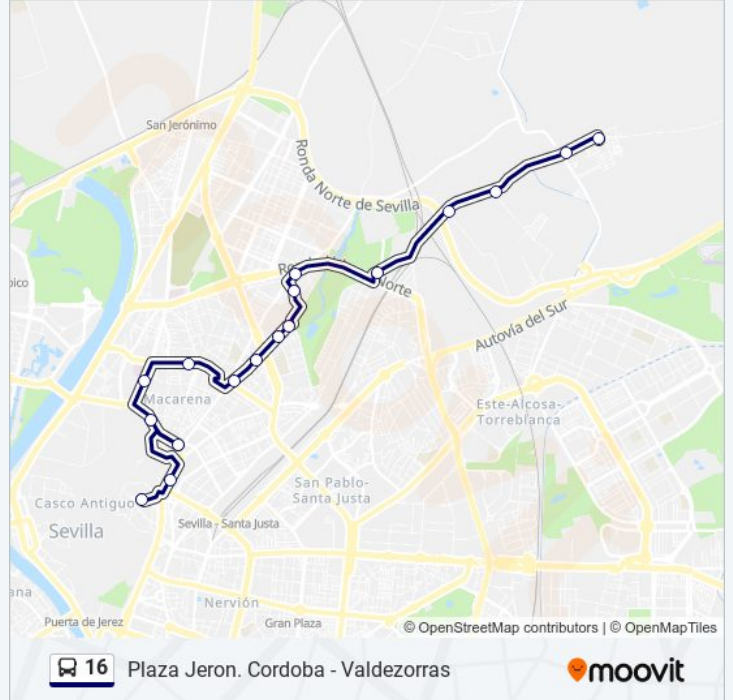

Los horarios y mapas de la línea 16 de autobús están disponibles en un PDF en moovitapp.com. Utiliza [Moovit App](#) para ver los horarios de los autobuses en vivo, el horario del tren o el horario del metro y las indicaciones paso a paso para todo el transporte público en Sevilla.

[Acerca de Moovit](#) · [Soluciones MaaS](#) · [Países incluidos](#) · [Comunidad de Moovitors](#)

© 2024 Moovit - Todos los Derechos Reservados

Mira los tiempos de llegada en tiempo real