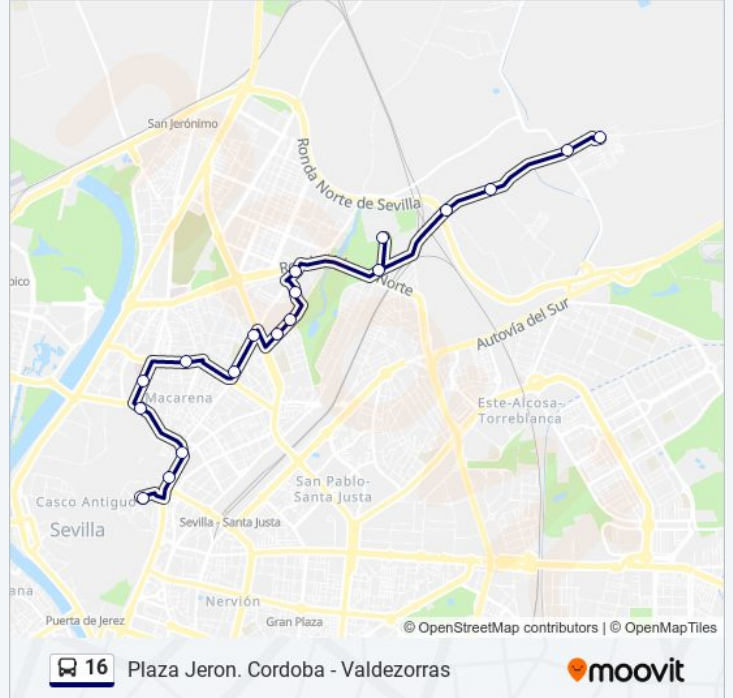

### Sentido: Plaza Ponce de Leon

18 paradas

[VER HORARIO DE LA LÍNEA](#)

Halcón (Mofeta)  
Vereda Poco Aceite (Venta Vargas)  
Ctra. Valdezorras (Aerop. Viejo)  
Ctra. Valdezorras (Rda. Super Norte)  
Centro Miraflores  
Ctra. Valdezorras (Centro Miraflores)  
Avenida Pino Montano (Ronda Norte)  
Profesor Tierno Galvan  
Mujer Trabajadora Av (Asoc.Vecinos Av.)  
Avda. Mujer Trabajadora (Casa Cuna)  
Avda. Pino Montano (Sta. Justa y Rufina)  
Avenida Pino Montano (Ronda de Pío Xii)  
Sor Francisca Dorotea (Hdad. Trabajo)  
San Juan de Ribera (Policlínico)  
Muñoz León (Puerta de Córdoba)  
Ronda de Capuchinos (La Trinidad)  
María Auxiliadora (Puerta Osario)  
Jerónimo de Córdoba (Supermercado)

### Horario de la línea 16 de autobús

Plaza Ponce de Leon Horario de ruta:

lunes	06:00 - 23:00
martes	06:00 - 23:00
miércoles	06:00 - 23:00
jueves	06:00 - 23:00
viernes	06:00 - 23:30
sábado	00:30 - 23:30
domingo	00:30 - 23:20

### Información de la línea 16 de autobús

**Dirección:** Plaza Ponce de Leon

**Paradas:** 18

**Duración del viaje:** 40 min

**Resumen de la línea:**

### Sentido: Valdezorras

17 paradas

[VER HORARIO DE LA LÍNEA](#)

- Jerónimo de Córdoba (Supermercado)
- María Auxiliadora (Dr. Relimpio)
- Ronda de Capuchinos (Avenida Miraflores)
- Muñoz León (Sánchez Perrier)
- San Juan de Ribera (Policlínico)
- Sor Francisca Dorotea (Bda. La Barzola)
- Av. San Juan de La Salle (Av. Llanes)
- San Juan de La Salle (Alc. M. Del Valle)
- Avda. Mujer Trabajadora (Casa Cuna)
- Avda. Mujer Trabajadora (Ajimez)
- San Diego (Avda. Pino Montano)
- Avenida Pino Montano (Las Almenas)
- Ctra. Valdezorras (Centro Miraflores)
- Ctra. Valdezorras (Rda. Super Norte)
- Ctra. Valdezorras (Aerop. Viejo)
- Vereda Poco Aceite (Venta Vargas)
- Halcón (Mofeta)