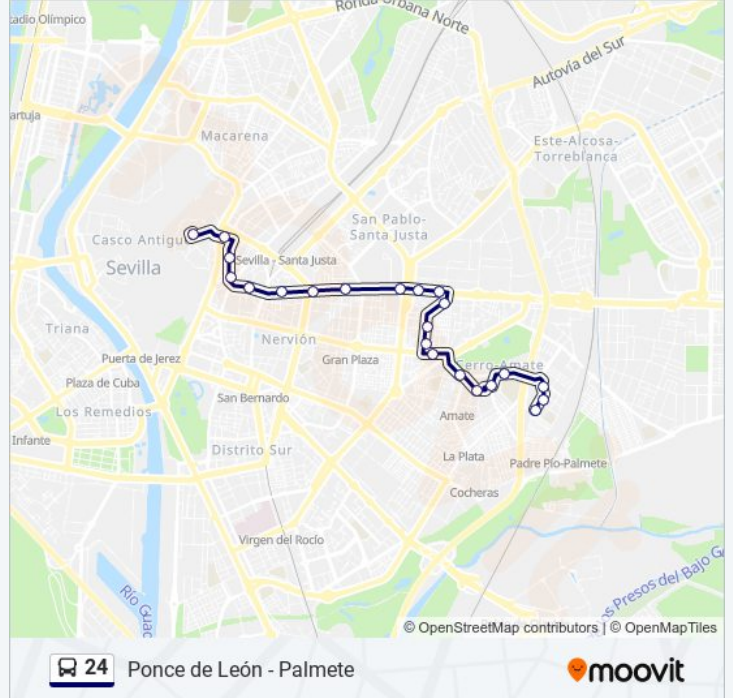

Usa la aplicación Moovit para encontrar la parada de la línea 24 de autobús más cercana y descubre cuándo llega la próxima línea 24 de autobús

Sentido: Plaza Ponce de Leon

22 paradas

[VER HORARIO DE LA LÍNEA](#)

Información de la línea 24 de autobús

Dirección: Plaza Ponce de Leon

Paradas: 22

Duración del viaje: 35 min

Resumen de la línea:

Plaza Ponce de León

Sentido: Rochelambert N.Palmete

23 paradas

[VER HORARIO DE LA LÍNEA](#)

Plaza Ponce de León

Recaredo (Puerta Osario)

Recaredo (San Roque)

La Florida

Luis Montoto (Manuel Halcon)

Luis Montoto (Dr. Felipe Martinez)

Luis Montoto (Luis de Morales)

Información de la línea 24 de autobús

Dirección: Rochelambert N.Palmete

Paradas: 23

Duración del viaje: 37 min

Resumen de la línea:

Los Claveles (Doña Francisquita)
Doña Francisquita (La Calesera)
Avenida de La Plata
Estrecho de Magallanes
Puebla Del Rio (Las Navas)