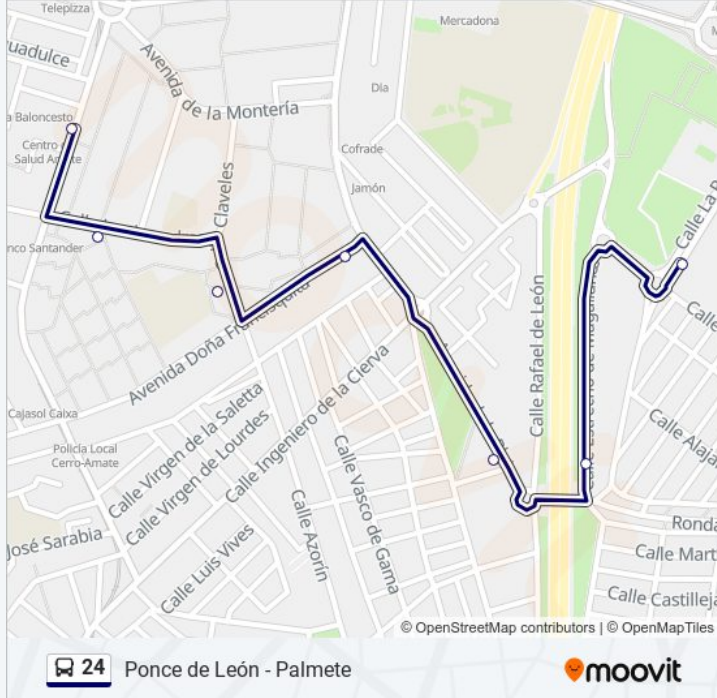

Información de la línea 24 de autobús

Dirección: Plaza Ponce de Leon

Paradas: 22

Duración del viaje: 35 min

Resumen de la línea:

Plaza Ponce de León

Sentido: Rochelambert N.Palmete

23 paradas

Avenida Juan XXIII (Parque Amate)

Los Gavilanes (Consultorio Amate)

Las Leandras

Horario de la línea 24 de autobús

Rochelambert N.Palmete Horario de ruta:

lunes	06:00 - 23:30
martes	06:00 - 23:30
miércoles	06:00 - 23:30
jueves	06:00 - 23:30
viernes	06:00 - 23:30
sábado	06:00 - 23:29
domingo	07:00 - 23:25

Información de la línea 24 de autobús

Dirección: Rochelambert N.Palmete

Paradas: 23

Duración del viaje: 37 min

Resumen de la línea:

Los Claveles (Doña Francisquita)
Doña Francisquita (La Calesera)
Avenida de La Plata
Estrecho de Magallanes
Puebla Del Rio (Las Navas)