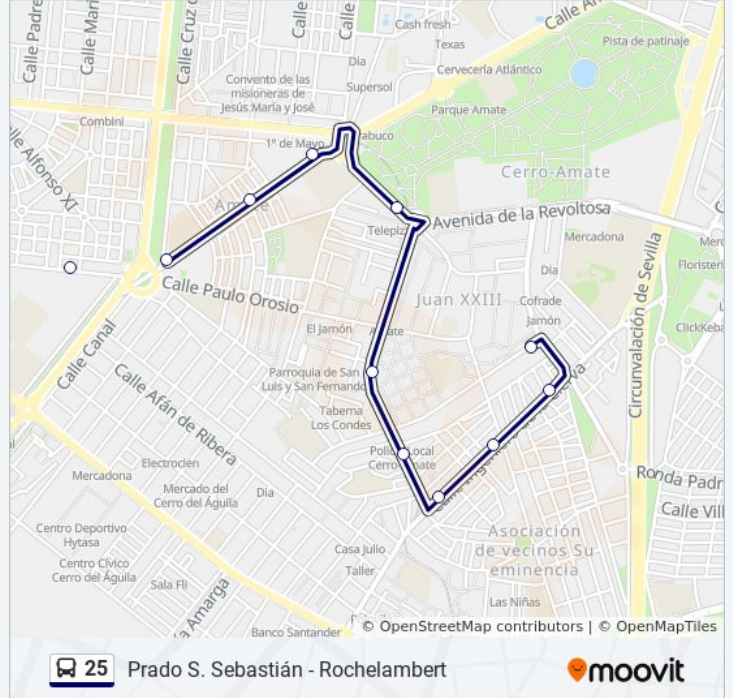

La línea 25 de autobús (Prado S. Sebastián - Rochelambert) tiene 2 rutas. Sus horas de operación los días laborables regulares son:

(1) a Prado: 6:09 - 23:59(2) a Rochelambert: 6:00 - 23:33

Usa la aplicación Moovit para encontrar la parada de la línea 25 de autobús más cercana y descubre cuándo llega la próxima línea 25 de autobús

Sentido: Prado

16 paradas

[VER HORARIO DE LA LÍNEA](#)

Doña Francisquita (La Calesera)
Ingeniero La Cierva (Marco Polo)
Ingeniero La Cierva (Gabriela Mistral)
Ingeniero La Cierva (Los Gavilanes)
Los Gavilanes (Centro Deportivo)
Los Gavilanes (Barriada Juan Xxiii)
Puerto Del Escudo (Puerto de Zegri)
Paulo Orosio (Beatriz de Ahumada)
Paulo Orosio (Ruperto Chapi)
Francisco Buendía (Don Gonzalo de Mena)
Avenida Ciudad Jardín (Piscinas Sevilla)
Ramón y Cajal (Marqués de Nervión)
Ramón y Cajal (San Francisco Javier)
Ramón y Cajal (Facultad Empresariales)
Enramadilla (Apeadero San Bernardo)
Prado San Sebastián (Carlos V)

Dirección: Prado

Paradas: 16

Duración del viaje: 26 min

Resumen de la línea:

Sentido: Rochelambert

15 paradas

[VER HORARIO DE LA LÍNEA](#)

- Prado San Sebastián (Carlos V)
- San Bernardo (Estación Cercanías)
- Ramón y Cajal (San Francisco Javier)
- Ramón y Cajal (Urbión)
- Avenida Ciudad Jardín (Piscinas Sevilla)
- Francisco Buendía (Ciudad Jardín)
- Francisco Buendía (Rda. Del Tamarguillo)
- San Juan de La Cruz (Ruperto Chapí)
- San Juan de La Cruz (Plaza Las Moradas)
- San Juan de La Cruz (Avenida Juan Xxiii)
- Avenida Juan XXIII (Parque Amate)
- Los Gavilanes (Consultorio Amate)
- Las Leandras
- Los Claveles (Doña Francisquita)
- Doña Francisquita (La Calesera)