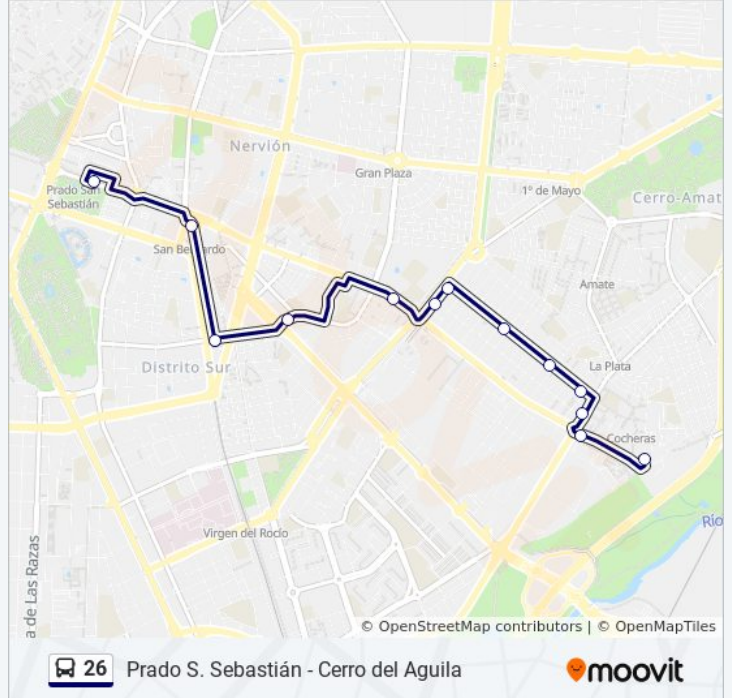

### Sentido: Cerro Del Aguila

13 paradas

[VER HORARIO DE LA LÍNEA](#)

Prado San Sebastián (Carlos V)  
San Bernardo (Estación Cercanías)  
Ramón y Cajal (San Francisco Javier)  
Ramón y Cajal (Urbión)  
Ramón y Cajal (Antiguo Matadero)  
Canal (Parroco Antonio Gomez Villalobos)  
Canal (Afán de Ribera)  
Afán de Ribera (Maestro Falla)  
Afán de Ribera (Galicia)  
Afán de Ribera (Juan Talavera Heredia)  
8 de Marzo (Melchor de Alcázar)  
Aguila Perdicera (Centro Salud)  
Águila Perdicera (Bda. La Música)

### Horario de la línea 26 de autobús

Cerro Del Aguila Horario de ruta:

lunes	0:07 - 23:32
martes	6:00 - 23:32
miércoles	6:00 - 23:32
jueves	6:00 - 23:32
viernes	6:00 - 23:32
sábado	6:00 - 23:28
domingo	7:00 - 22:52

### Información de la línea 26 de autobús

**Dirección:** Cerro Del Aguila

**Paradas:** 13

**Duración del viaje:** 29 min

**Resumen de la línea:**

### Sentido: Prado

12 paradas

[VER HORARIO DE LA LÍNEA](#)

- Águila Perdicera (Bda. La Música)
- Águila Perdicera (Centro Salud)
- Avenida de Hytasa (Illescas)
- Avenida de Hytasa (Galicia)
- Avenida de Hytasa (Hernán Ruiz)
- Avenida de Hytasa (Aragón)
- Ramón y Cajal (Antiguo Matadero)
- Ramón y Cajal (Marqués de Nervión)
- Ramón y Cajal (San Francisco Javier)
- Ramón y Cajal (Facultad Empresariales)
- Enramadilla (Apeadero San Bernardo)
- Prado San Sebastián (Carlos V)