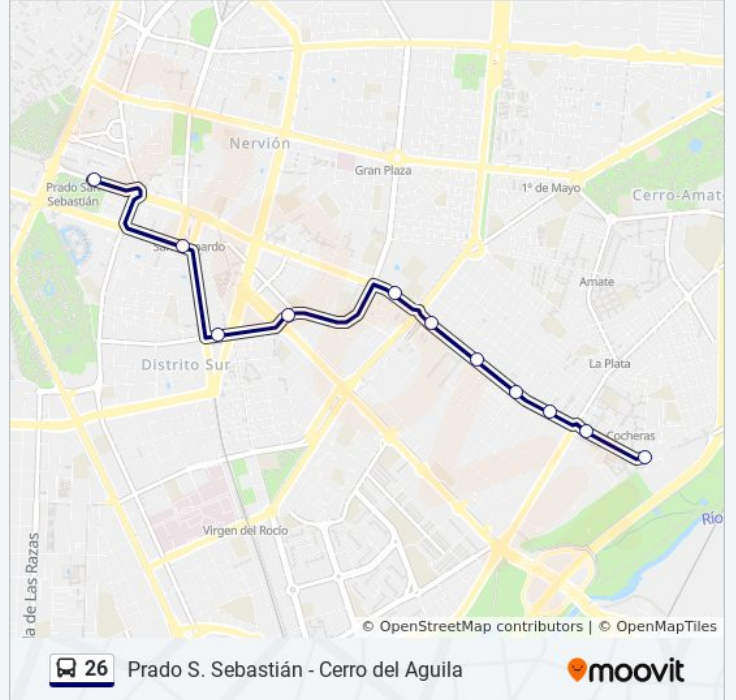

Los horarios y mapas de la línea 26 de autobús están disponibles en un PDF en moovitapp.com. Utiliza [Moovit App](#) para ver los horarios de los autobuses en vivo, el horario del tren o el horario del metro y las indicaciones paso a paso para todo el transporte público en Sevilla.

[Acerca de Moovit](#) • [Soluciones MaaS](#) • [Países incluidos](#) • [Comunidad de Moovitors](#)

© 2024 Moovit - Todos los Derechos Reservados

Mira los tiempos de llegada en tiempo real