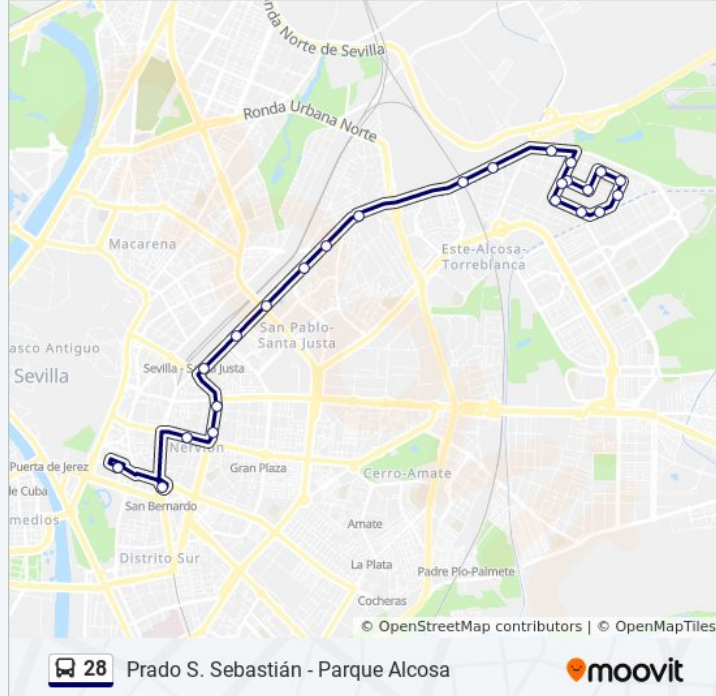

Sentido: Parque Alcosa

23 paradas

[VER HORARIO DE LA LÍNEA](#)

Avda. Carlos V (Prado San Sebastián)
Apeadero San Bernardo
La Buhaira Av (Eduardo Dato)
La Buhaira Av. (Luis Montoto)
Avda. Kansas City (Estación Santa Justa)
Avda. Kansas City (El Greco)
Avda. Kansas City (Efeso)
Avda. Kansas City (Tesalonica)
Avda. Kansas City (Edificio Gran Via)
Autovía Madrid (Urbanización Huarte)
Aux. Autovia Madrid (Hipermercado)
Aux. Autovia Madrid (Jardines Del Edén)
Acc. Parque Alcosa (Ciudad de Alfafar)
Ciudad de Liria (Elda)
Avda. Turia (Ciudad de Chiva)
Las O.N.G. (Plaza Gomila)
Las O.N.G. (Plaza Bib-Rambla)
Avda. Fernando Corral
Emilia Barral (Plaza Rey Aurelio)
Escritor Alfonso Grosso (Carmen Conde)
Escritor A. Grosso (Ildefonso Marañón)

Horario de la línea 28 de autobús

Parque Alcosa Horario de ruta:

lunes	0:11 - 23:26
martes	5:00 - 23:26
miércoles	5:00 - 23:26
jueves	5:00 - 23:26
viernes	5:00 - 23:26
sábado	5:00 - 23:33
domingo	6:00 - 22:50

Información de la línea 28 de autobús

Dirección: Parque Alcosa

Paradas: 23

Duración del viaje: 42 min

Resumen de la línea:

Ciudad de Chiva (Marañón Lavín)

Ciudad de Chiva (Ciudad de Liria)

Sentido: Prado

15 paradas

[VER HORARIO DE LA LÍNEA](#)

Ciudad de Chiva (Ciudad de Liria)

Ciudad de Alfajar (Ciudad de Oliva)

Aux. Autovía Madrid (Ctra. Aerop. Viejo)

Aux. Autovía Madrid (Hipermercado)

Autovía Madrid (Talbot)