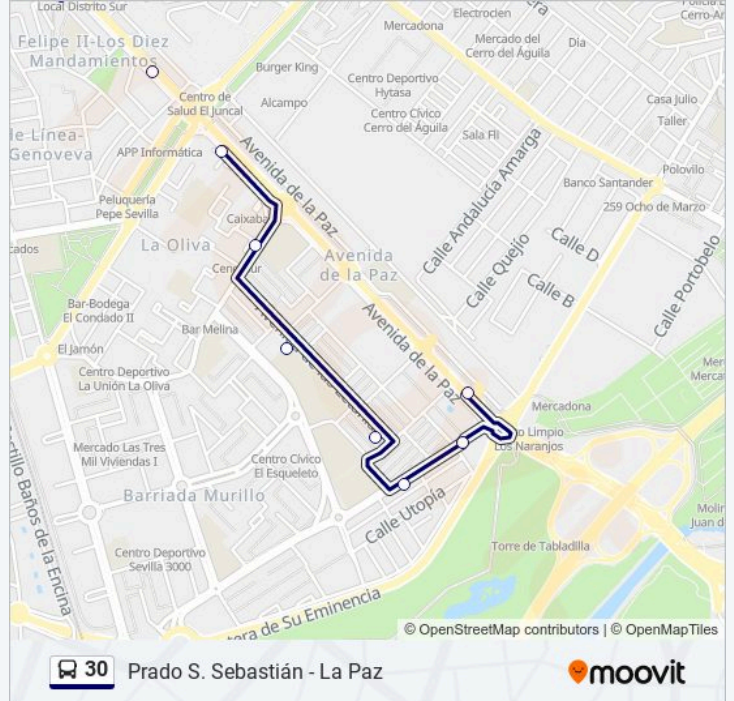

Avda. Carlos V (Prado San Sebastián)

Avenida La Borbolla (Capitanía)

Avenida La Borbolla (Montevideo)

Felipe II (Valparaiso)

Felipe II (Bogotá)

Ntra. Sra. Mercedes (Bueno Monreal)

Avda. La Paz (Los Diez Mandamientos)

Avenida de La Paz (Sierra Morena)

Avenida de La Paz (Barriada La Oliva)

Ronda La Oliva (Las Letanías)

Av. Las Letanías (Inst. Dominguez Ortiz)

Avda. Las Letanías (Estr. de La Mañana)

Escultor Sebastián Santos

Información de la línea 30 de autobús

Dirección: Las Letanias

Paradas: 15

Duración del viaje: 23 min

Resumen de la línea:

Sentido: Prado

13 paradas

[VER HORARIO DE LA LÍNEA](#)

- Avda. La Paz (Ctra. Su Eminencia)
- Avenida de La Paz (Torre de David)
- Avenida de La Paz (Reina de Los Ángeles)
- Avenida de La Paz (Ronda de La Oliva)
- Avda. La Paz (Rda. Tamarguillo)
- Avda. La Paz (Alc. Juan Fernández)
- Ntra. Sra. Mercedes (Diez Mandamientos)
- Ntra. Sra. Mercedes (Ramón Carande)
- Felipe II (Diego de La Barrera)
- Avenida La Borbolla (Felipe II)
- Avenida La Borbolla (Montevideo)
- Avda. Portugal (Ciudad de Ronda)
- Avda. Carlos V (Prado San Sebastián)