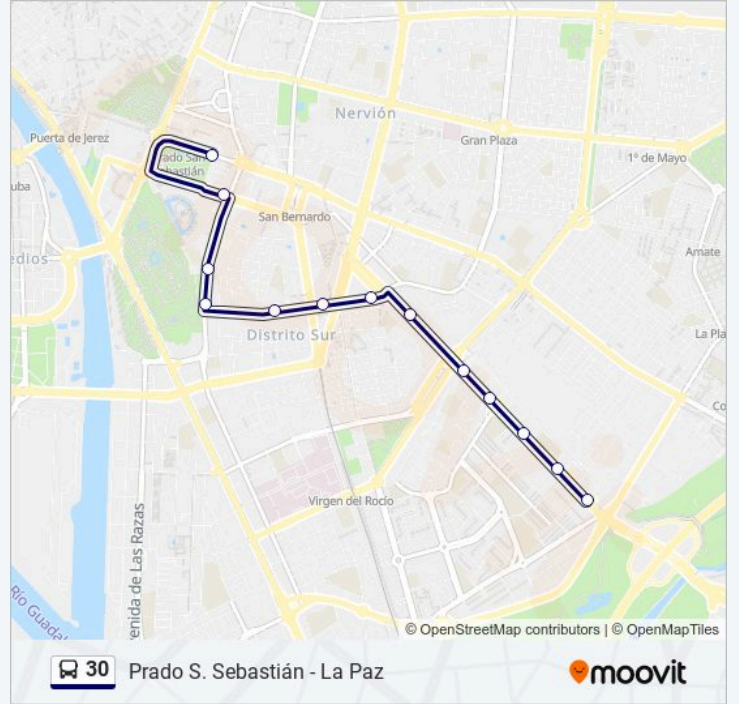

Los horarios y mapas de la línea 30 de autobús están disponibles en un PDF en moovitapp.com. Utiliza Moovit App para ver los horarios de los autobuses en vivo, el horario del tren o el horario del metro y las indicaciones paso a paso para todo el transporte público en Sevilla.

© 2024 Moovit - Todos los Derechos Reservados