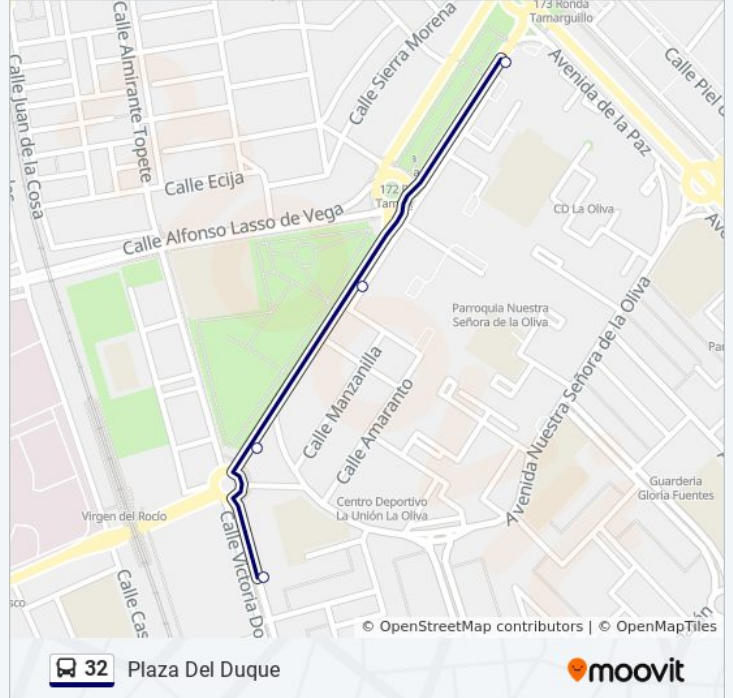

La línea 32 de autobús (Plaza Del Duque) tiene 2 rutas. Sus horas de operación los días laborables regulares son: (1) a Plaza Del Duque: 0:07 - 23:51(2) a Poligono Sur: 6:00 - 23:25

Usa la aplicación Moovit para encontrar la parada de la línea 32 de autobús más cercana y descubre cuándo llega la próxima línea 32 de autobús

Sentido: Plaza Del Duque

21 paradas

[VER HORARIO DE LA LÍNEA](#)

Victoria Dominguez (Poeta M. Benitez)
Poeta Benítez Carrasco (Ronda La Oliva)
Poeta Benítez Carrasco (Pacífico)
Poeta Benítez Carrasco (Avenida La Paz)
Avda. La Paz (Alc. Juan Fernández)
Alcalde Juan Fernández (José Saramago)
Alcalde Juan Fernández (El Plantinar)
Alcalde Juan Fernández (El Juncal)
Avenida Ciudad Jardín (Piscinas Sevilla)
Av. Ciudad Jardín (Card. R. de Castro)
Eduardo Dato (Gran Plaza)
Eduardo Dato (San Juan de Dios)
Eduardo Dato (Estadio Sánchez Pizjuan)
Eduardo Dato (Colegio Porta Coeli)
La Buhaira Av. (Luis Montoto)
José Laguillo (Estación de Santa Justa)
José Laguillo (Esperanza Trinidad)
Gonzalo Bilbao (Puerta Osario)
Ponce de León
Imagen (Plaza Encarnación)
Plaza Del Duque (La Campana)

Horario de la línea 32 de autobús

Plaza Del Duque Horario de ruta:

lunes	0:13 - 23:51
martes	0:07 - 23:51
miércoles	0:07 - 23:51
jueves	0:07 - 23:51
viernes	0:07 - 23:51
sábado	0:07 - 23:59
domingo	0:13 - 22:56

Información de la línea 32 de autobús

Dirección: Plaza Del Duque

Paradas: 21

Duración del viaje: 43 min

Resumen de la línea:

Sentido: Polígono Sur

27 paradas

[VER HORARIO DE LA LÍNEA](#)