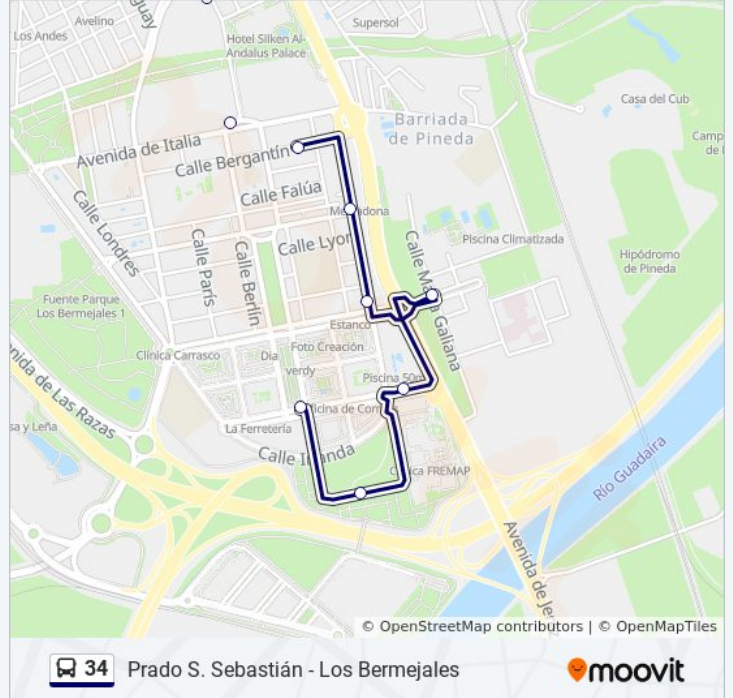

Reina Mercedes (E.S.I. Informática)

Reina Mercedes (Glta. Alc. Parias Merry)

Dr. Fleming (Est. Benito Villamarín)

Avenida Holanda (Paraná)

Av. Italia (Fragata)

Avda. Reino Unido (Nª Sª Del Pilar)

Av. Reino Unido (Glta. Av. Jerez)

Maria Galiana (Sta.M. de La Cabeza)

María Galiana (Hospital Militar)

Avenida Finlandia (Polonia)

Palmas Altas

Finlanda Av. (Paseo de Europa)

Horario de la línea 34 de autobús

Los Bermejales Horario de ruta:

lunes	0:07 - 23:33
martes	6:00 - 23:33
miércoles	6:00 - 23:33
jueves	6:00 - 23:33
viernes	6:00 - 23:33
sábado	6:00 - 23:29
domingo	7:00 - 22:49

Información de la línea 34 de autobús

Dirección: Los Bermejales

Paradas: 18

Duración del viaje: 31 min

Resumen de la línea:

Sentido: Prado

20 paradas

[VER HORARIO DE LA LÍNEA](#)

- Finlanda Av. (Paseo de Europa)
- Chipre (Avenida Alemania)
- Avenida Alemania (Suecia)
- Paseo de Europa (Lyon)
- Avenida Francia (Avenida Grecia)
- Avda. Dinamarca (Sadus)
- Avenida Italia (Grecia)
- Avenida Italia (Siena)
- Glorieta Doña María García Montero
- Avenida Holanda (Paraná)
- Dr. Fleming (Est. Benito Villamarín)
- Reina Mercedes (Gta. Alc. Parias Merry)
- Reina Mercedes (E.S.I. Informática)
- Reina Mercedes (Escuela de Arquitectura)
- Sor Gregoria Santa Teresa
- La Palmera (Bueno Monreal)
- Paseo Las Delicias (Glorieta Méjico)
- Paseo Las Delicias (Gta. Marineros)