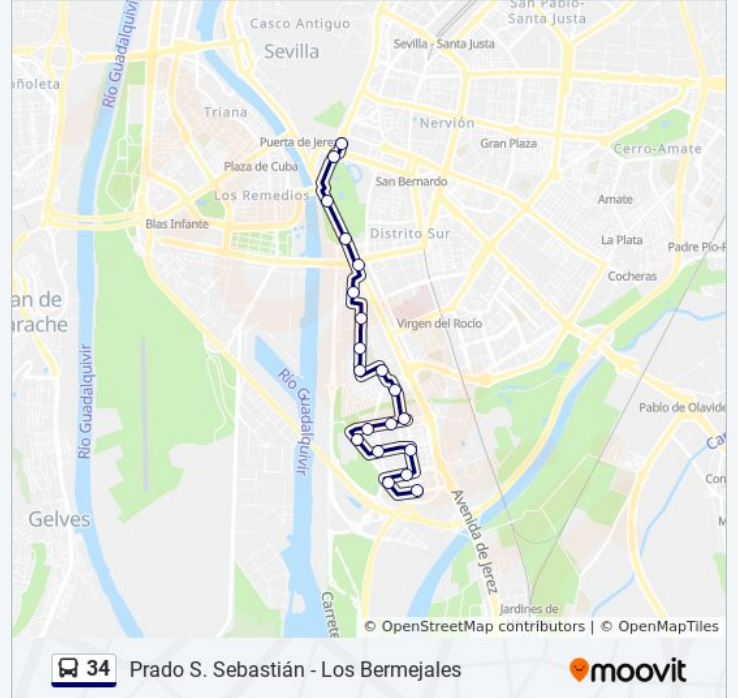

Reina Mercedes (E.S.I. Informática)

Reina Mercedes (Glta. Alc. Parias Merry)

Dr. Fleming (Est. Benito Villamarín)

Avenida Holanda (Paraná)

Av. Italia (Fragata)

Avda. Reino Unido (Nª Sª Del Pilar)

Av. Reino Unido (Glta. Av. Jerez)

Dirección: Prado

Paradas: 20

Duración del viaje: 31 min

Resumen de la línea:

Avenida María Luisa (Teatro Lope de Vega)

Avenida Del Cid (Consulado de Portugal)

Los horarios y mapas de la línea 34 de autobús están disponibles en un PDF en moovitapp.com. Utiliza [Moovit App](#) para ver los horarios de los autobuses en vivo, el horario del tren o el horario del metro y las indicaciones paso a paso para todo el transporte público en Sevilla.