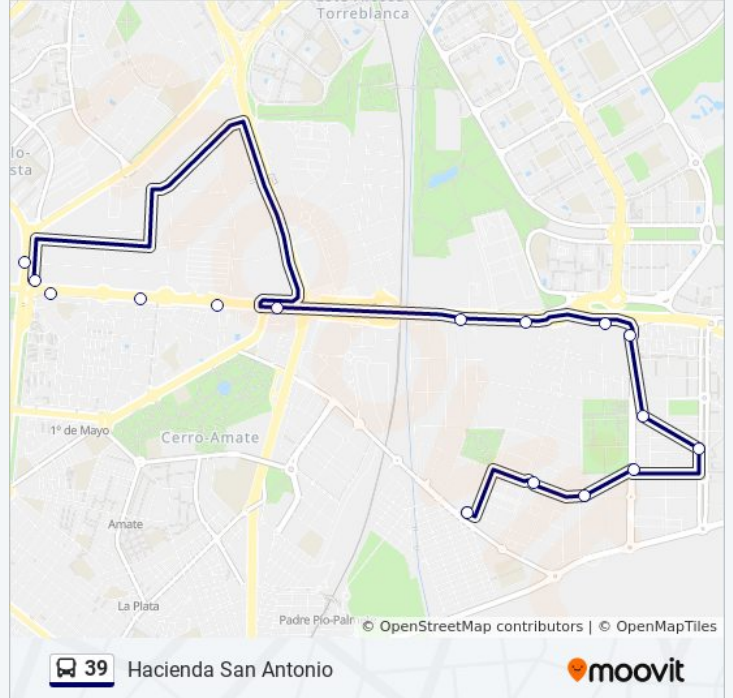

### Sentido: Hacienda San Antonio

17 paradas

[VER HORARIO DE LA LÍNEA](#)

José M. Javierre (Los Arcos)  
José M. Javierre (Los Arcos)  
Avda. Andalucía (Los Pajaritos)  
Avenida de Andalucía (Tussam)  
Avenida de Andalucía (Satsumas)  
Avda. Andalucía (Resid. Sta. Isabel)  
Autovía de Málaga (La Negrilla)  
Autovía de Málaga (C. de Automovilismo)  
Aux. Autovía Málaga (Plgo. Ind. El Pino)  
Avda. Parsi (Las Lumbreras)  
Arosa (Avda. Parsi)  
Columbretes (Hda. El Rosario)  
Parsi Avda. (Ibiza)  
Parsi 6 (Parsi2)  
Pino Piñonero (Pino Central)  
C. Ilustración (Fundación de Psicopediatría)  
Pino Silvestre (S. Jose de Palmete)

### Horario de la línea 39 de autobús

Hacienda San Antonio Horario de ruta:

lunes	07:30 - 23:15
martes	07:30 - 23:15
miércoles	07:30 - 23:15
jueves	07:30 - 23:15
viernes	07:30 - 23:15
sábado	07:15 - 23:15
domingo	07:15 - 23:15

### Información de la línea 39 de autobús

**Dirección:** Hacienda San Antonio

**Paradas:** 17

**Duración del viaje:** 15 min

**Resumen de la línea:**