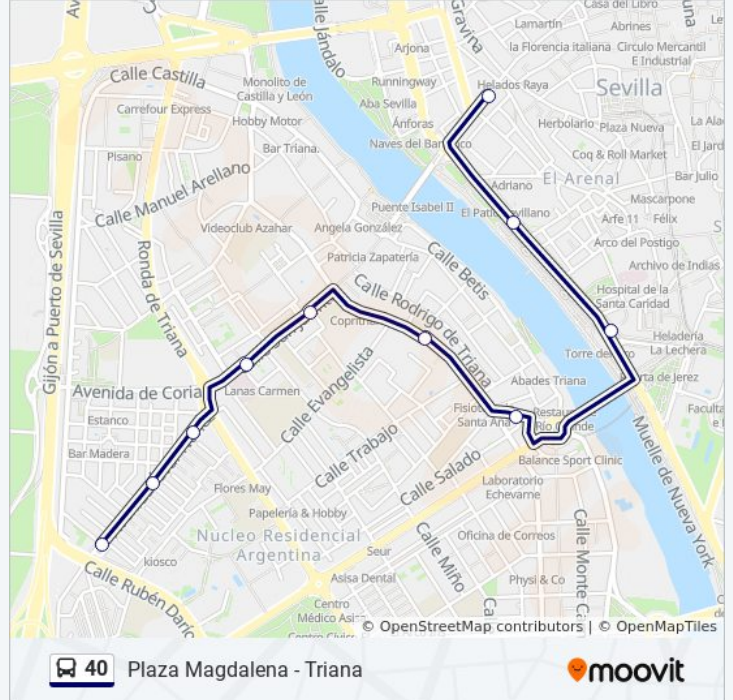

Arjona (Puente de Triana)

Paseo Cristóbal Colón (Plaza de Toros)

Paseo Cristóbal Colón (Dos de Mayo)

Paseo Cristóbal Colón (Torre Del Oro)

República Argentina (Pagés Del Corro)

Rep. Argentina (Virgen de Villadiego)

Información de la línea 40 de autobús**Dirección:** El Tardon**Paradas:** 11**Duración del viaje:** 20 min**Resumen de la línea:**

Sentido: Reyes Catolicos

10 paradas

[VER HORARIO DE LA LÍNEA](#)

- Alvar Núñez (Rubén Darío)
- Alvar Núñez (Lorenzo Leal)
- Alvar Núñez (López de Gomara)
- San Jacinto (Peñaflor)
- San Jacinto (Pagés Del Corro)
- Pagés Del Corro (Evangelista)
- Génova (Plaza de Cuba)
- Paseo de Las Delicias (Almirante Lobo)
- Paseo de Colón (Plaza de Toros)
- Reyes Catolicos

Horario de la línea 40 de autobús

Reyes Catolicos Horario de ruta:

lunes	0:01 - 23:46
martes	6:08 - 23:46
miércoles	6:08 - 23:46
jueves	6:08 - 23:46
viernes	6:08 - 23:46
sábado	6:07 - 23:43
domingo	10:38 - 22:45

Información de la línea 40 de autobús

Dirección: Reyes Catolicos

Paradas: 10

Duración del viaje: 18 min

Resumen de la línea:

Los horarios y mapas de la línea 40 de autobús están disponibles en un PDF en moovitapp.com. Utiliza [Moovit App](#) para ver los horarios de los autobuses en vivo, el horario del tren o el horario del metro y las indicaciones paso a paso para todo el transporte público en Sevilla.