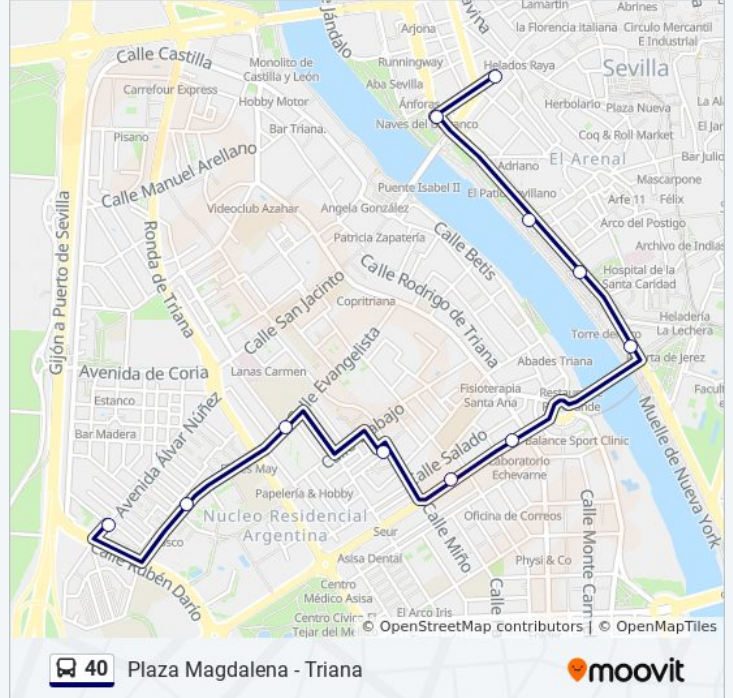

Plaza Magdalena - Triana

[Usa La App](#)

La línea 40 de autobús (Plaza Magdalena - Triana) tiene 2 rutas. Sus horas de operación los días laborables regulares son:

(1) a El Tardon: 6:00 - 23:29(2) a Reyes Catolicos: 6:08 - 23:46

Usa la aplicación Moovit para encontrar la parada de la línea 40 de autobús más cercana y descubre cuándo llega la próxima línea 40 de autobús

Sentido: El Tardon

11 paradas

[VER HORARIO DE LA LÍNEA](#)

Reyes Catolicos

Arjona (Puente de Triana)

Paseo Cristóbal Colón (Plaza de Toros)

Paseo Cristóbal Colón (Dos de Mayo)

Paseo Cristóbal Colón (Torre Del Oro)

República Argentina (Pagés Del Corro)

Rep. Argentina (Virgen de Villadiego)

Información de la línea 40 de autobús**Dirección:** El Tardon**Paradas:** 11**Duración del viaje:** 20 min**Resumen de la línea:**

Sentido: Reyes Catolicos

10 paradas

[VER HORARIO DE LA LÍNEA](#)

- Alvar Núñez (Rubén Darío)
- Alvar Núñez (Lorenzo Leal)
- Alvar Núñez (López de Gomara)
- San Jacinto (Peñaflor)
- San Jacinto (Pagés Del Corro)
- Pagés Del Corro (Evangelista)
- Génova (Plaza de Cuba)
- Paseo de Las Delicias (Almirante Lobo)
- Paseo de Colón (Plaza de Toros)
- Reyes Catolicos