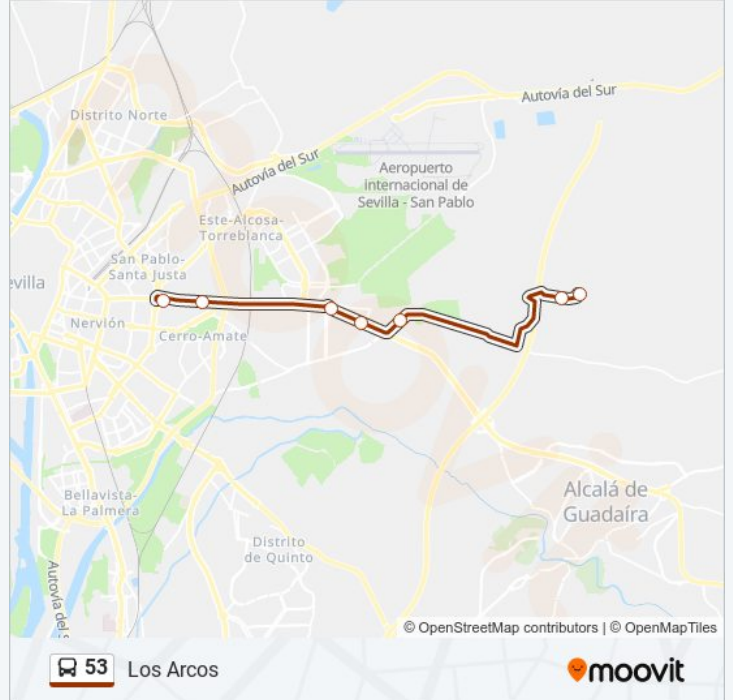

Sentido: Centro Penitenciario

7 paradas

[VER HORARIO DE LA LÍNEA](#)

Avda. Andalucía (Los Pajaritos)

Avenida de Andalucía (Satsumas)

Aux. A-92 (Virgen de Las Aguas)

Aux. A-92 (Pas.Peatonal Torreblanca)

Ctra.Mairena (Pol.Indust.Torreblanca)

Ctra. A-3108 (Centro Insercion Social)

Ctra. Mairena (Pol. Indust. Torreblanca)

Aux. Autovía Málaga (Torrecilla)

Aux. Autovía Málaga (Alanís)

Avenida de Andalucía (Tussam)

Avda. Andalucia (Los Pajaritos)

Horario de la línea 53 de autobús

Dirección: Los Arcos

Paradas: 7

Duración del viaje: 25 min

Resumen de la línea:

Los horarios y mapas de la línea 53 de autobús están disponibles en un PDF en moovitapp.com. Utiliza [Moovit App](#) para ver los horarios de los autobuses en vivo, el horario del tren o el horario del metro y las indicaciones paso a paso para todo el transporte público en Sevilla.