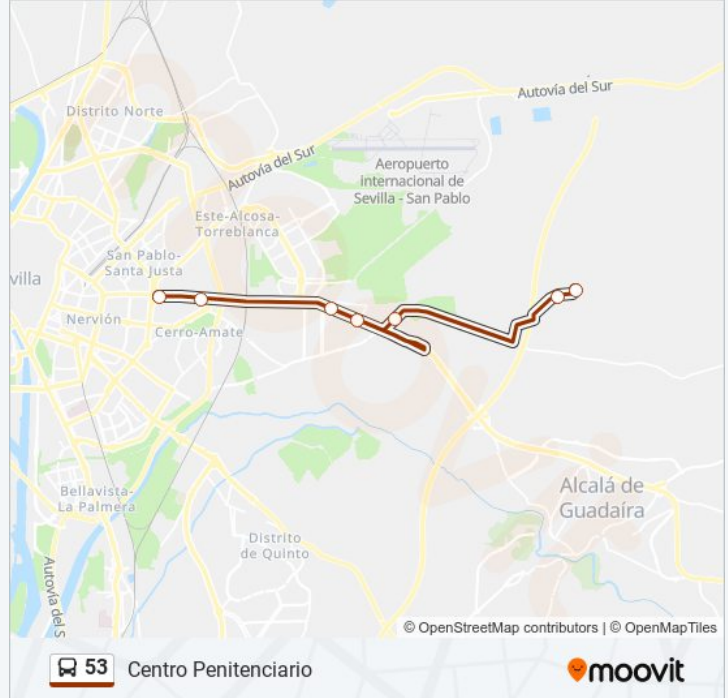

Sentido: Centro Penitenciario

7 paradas

[VER HORARIO DE LA LÍNEA](#)

Avda. Andalucía (Los Pajaritos)

Avenida de Andalucía (Satsumas)

Aux. A-92 (Virgen de Las Aguas)

Aux. A-92 (Pas.Peatonal Torreblanca)

Ctra.Mairena (Pol.Indust.Torreblanca)

Información de la línea 53 de autobús**Dirección:** Centro Penitenciario**Paradas:** 7**Duración del viaje:** 25 min**Resumen de la línea:**

Sentido: Los Arcos

7 paradas

[VER HORARIO DE LA LÍNEA](#)

Centro Penitenciario

Ctra. A-3108 (Centro Insercion Social)

Ctra. Mairena (Pol. Indust. Torreblanca)

Aux. Autovía Málaga (Torrecilla)

Aux. Autovía Málaga (Alanís)

Avenida de Andalucía (Tussam)

Avda. Andalucia (Los Pajaritos)

Horario de la línea 53 de autobús