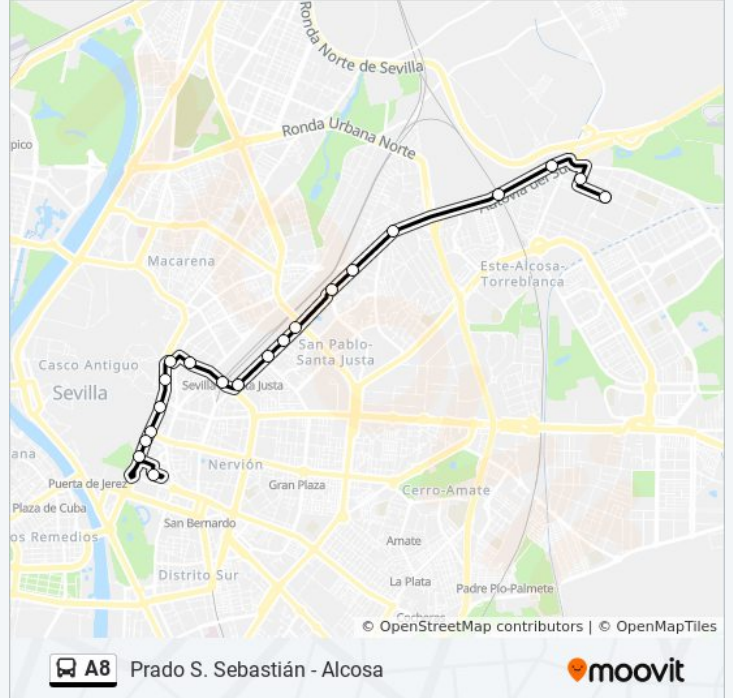

Prado S. Sebastián - Alcosa

Usa La App

La línea A8 de autobús (Prado S. Sebastián - Alcosa) tiene 3 rutas. Sus horas de operación los días laborables regulares son:

(1) a Estacion Prado: 0:02 - 5:35(2) a Parque Alcosa: 0:00 - 2:00(3) a Prado: 0:35 - 2:35

Usa la aplicación Moovit para encontrar la parada de la línea A8 de autobús más cercana y descubre cuándo llega la próxima línea A8 de autobús

Sentido: Estacion Prado

20 paradas

[VER HORARIO DE LA LÍNEA](#)

Ciudad de Chiva (Ciudad de Liria)
Ciudad de Alfafar (Ciudad de Oliva)
Aux. Autovía Madrid (Ctra. Aerop. Viejo)
Aux. Autovía Madrid (Hipermercado)
Autovía Madrid (Talbot)
Av. Kansas City (Ctra. Carmona)
Avda. Kansas City (Tsalónica)
Auxiliar Kansas City (Efeso)
Auxiliar Kansas City (Pol. San Pablo)
Auxiliar Kansas City (El Greco)
Auxiliar Kansas City (Est. Santa Justa)
José Laguillo (Estación de Santa Justa)
José Laguillo (Esperanza Trinidad)
Gonzalo Bilbao (Puerta Osario)
Recaredo (San Roque)
Menéndez Pelayo (Puerta Carmona)
Menéndez Pelayo (Puerta de La Carne)
Menéndez Pelayo (Jardines de Murillo)
Menéndez Pelayo (Juzgados)
Estacion Prado A8

Información de la línea A8 de autobús

Dirección: Estacion Prado

Paradas: 20

Duración del viaje: 35 min

Resumen de la línea:

Sentido: Parque Alcosa

32 paradas

[VER HORARIO DE LA LÍNEA](#)