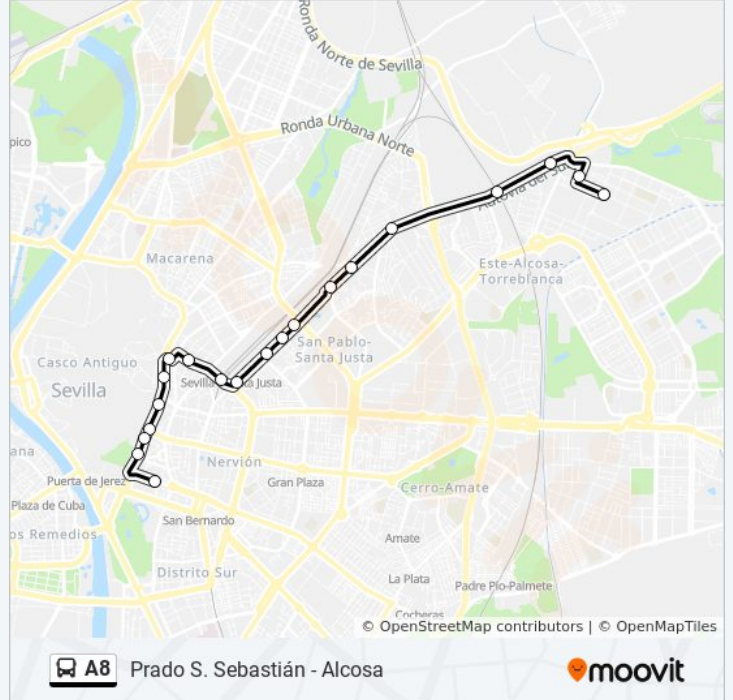

Prado S. Sebastián - Alcosa

Usa La App

La línea A8 de autobús (Prado S. Sebastián - Alcosa) tiene 3 rutas. Sus horas de operación los días laborables regulares son:

(1) a Estacion Prado: 0:02 - 5:35(2) a Parque Alcosa: 0:00 - 2:00(3) a Prado: 0:35 - 2:35

Ciudad de Chiva (Ciudad de Liria)
Ciudad de Alfafar (Ciudad de Oliva)
Aux. Autovía Madrid (Ctra. Aerop. Viejo)
Aux. Autovía Madrid (Hipermercado)
Autovía Madrid (Talbot)
Av. Kansas City (Ctra. Carmona)
Avda. Kansas City (Tsalónica)
Auxiliar Kansas City (Efeso)
Auxiliar Kansas City (Pol. San Pablo)
Auxiliar Kansas City (El Greco)
Auxiliar Kansas City (Est. Santa Justa)
José Laguillo (Estación de Santa Justa)
José Laguillo (Esperanza Trinidad)
Gonzalo Bilbao (Puerta Osario)
Recaredo (San Roque)
Menéndez Pelayo (Puerta Carmona)
Menéndez Pelayo (Puerta de La Carne)
Menéndez Pelayo (Jardines de Murillo)
Menéndez Pelayo (Juzgados)
Estacion Prado A8

Información de la línea A8 de autobús

Dirección: Estacion Prado

Paradas: 20

Duración del viaje: 35 min

Resumen de la línea:

Sentido: Parque Alcosa

32 paradas

[VER HORARIO DE LA LÍNEA](#)

Información de la línea A8 de autobús

Dirección: Parque Alcosa

Paradas: 32

Duración del viaje: 40 min

Resumen de la línea:

- Menéndez Pelayo (Puerta Carmona)
- Menéndez Pelayo (Puerta de La Carne)
- Menéndez Pelayo (Jardines de Murillo)
- Menéndez Pelayo (Juzgados)
- Avda. Carlos V (Prado San Sebastián)