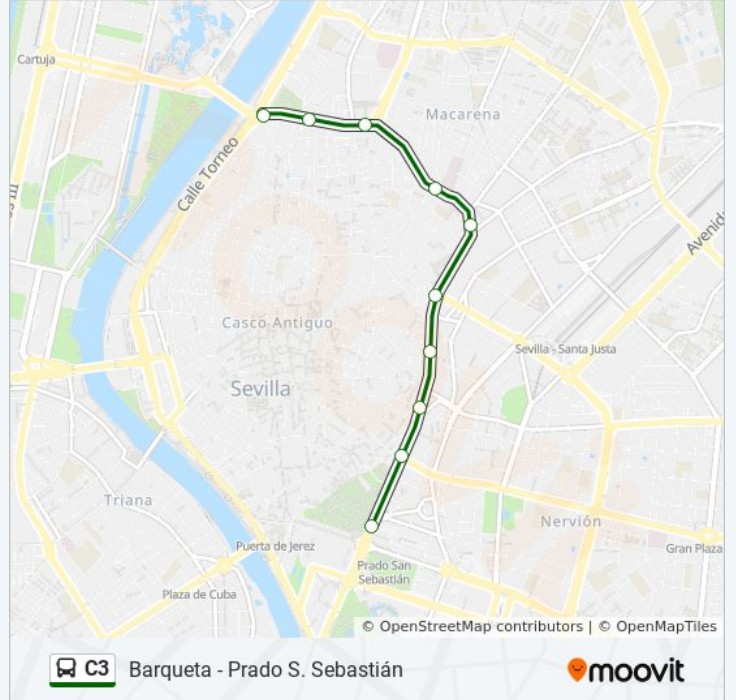

Usa la aplicación Moovit para encontrar la parada de la línea C3 de autobús más cercana y descubre cuándo llega la próxima línea C3 de autobús

Sentido: Barqueta

15 paradas

[VER HORARIO DE LA LÍNEA](#)

Menéndez Pelayo (Juzgados)
Palos de La Frontera (Puerta Jerez)
Génova (Plaza de Cuba)
Pagés Del Corro (Troya)
Pagés Del Corro (Victoria)
Pagés Del Corro (San Jacinto)
Pagés Del Corro (R. Salas González)
Clara de Jesús Montero (Procurador)
Plaza Chapina (Castilla)
Torneo (Plaza de Armas)
Torneo (San Laureano)
Torneo (Baños)
Torneo (San Lorenzo)
Torneo (Puerta de San Juan)
Torneo (Barqueta)

Información de la línea C3 de autobús

Dirección: Barqueta

Paradas: 15

Duración del viaje: 26 min

Resumen de la línea:

Sentido: Prado

10 paradas

[VER HORARIO DE LA LÍNEA](#)

- Torneo (Barqueta)
- Resolana (Feria)
- Parlamento de Andalucía (Macarena)
- Ronda de Capuchinos (San Julián)
- Ronda de Capuchinos (La Trinidad)
- María Auxiliadora (Puerta Osario)
- Recaredo (San Roque)
- Menéndez Pelayo (Puerta Carmona)
- Menéndez Pelayo (Puerta de La Carne)
- Menéndez Pelayo (Juzgados)

Dirección: Prado

Paradas: 10

Duración del viaje: 18 min

Resumen de la línea:

Los horarios y mapas de la línea C3 de autobús están disponibles en un PDF en moovitapp.com. Utiliza [Moovit App](#) para ver los horarios de los autobuses en vivo, el horario del tren o el horario del metro y las indicaciones paso a paso para todo el transporte público en Sevilla.