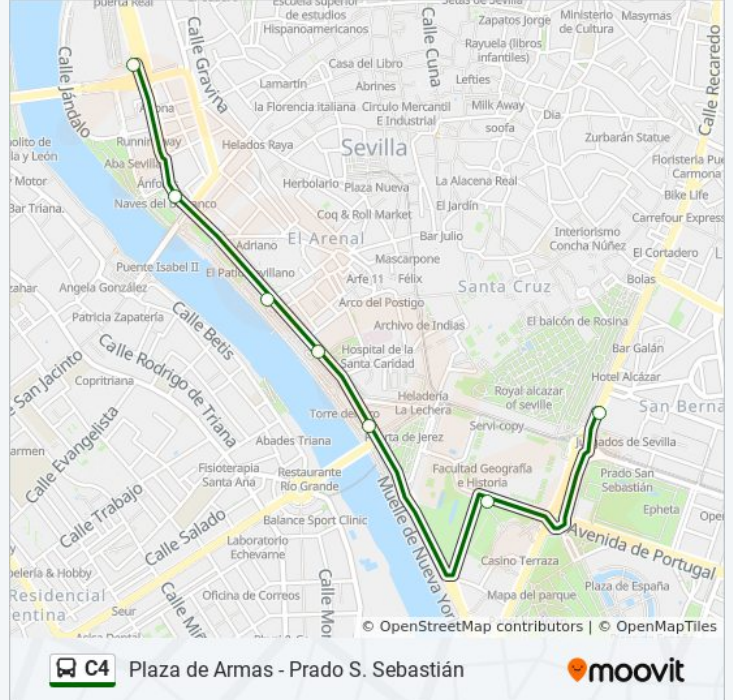

Información de la línea C4 de autobús

Dirección: Plaza de Armas

Paradas: 16

Duración del viaje: 26 min

Resumen de la línea:

Sentido: Prado

7 paradas

[VER HORARIO DE LA LÍNEA](#)

Torneo (Estacion Plza de Armas)

Arjona (Puente de Triana)

Paseo Cristóbal Colón (Plaza de Toros)

Paseo Cristóbal Colón (Dos de Mayo)

Paseo Cristóbal Colón (Torre Del Oro)

Palos de La Frontera (Teatro Lope de Vega)

Menéndez Pelayo (Juzgados)

Horario de la línea C4 de autobús

Prado Horario de ruta:

lunes	0:16 - 23:29
martes	6:21 - 23:29
miércoles	6:21 - 23:29
jueves	6:21 - 23:29
viernes	6:21 - 23:29
sábado	6:20 - 23:34
domingo	7:21 - 22:58

Información de la línea C4 de autobús

Dirección: Prado

Paradas: 7

Duración del viaje: 15 min

Resumen de la línea:

Los horarios y mapas de la línea C4 de autobús están disponibles en un PDF en moovitapp.com. Utiliza [Moovit App](#) para ver los horarios de los autobuses en vivo, el horario del tren o el horario del metro y las indicaciones paso a paso para todo el transporte público en Sevilla.