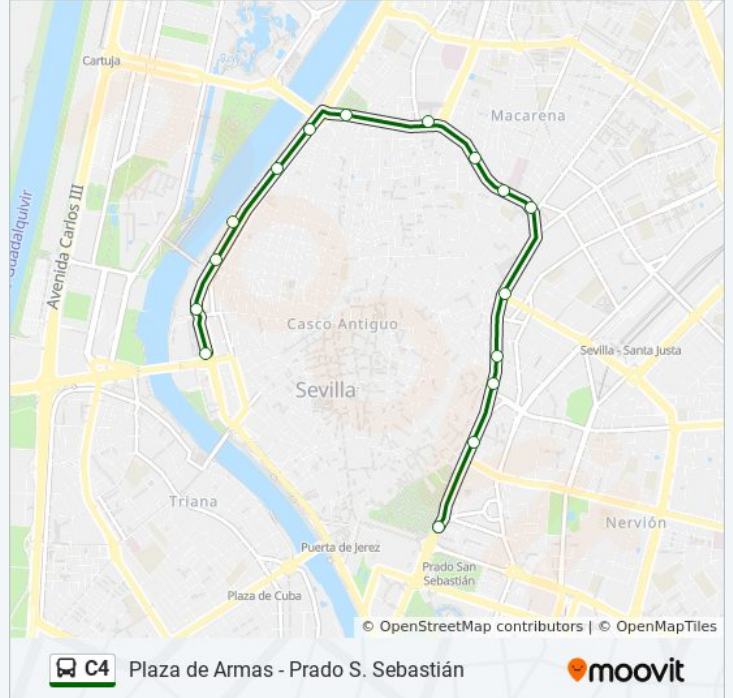

- Menéndez Pelayo (Juzgados)
- Menéndez Pelayo (Puerta de La Carne)
- Recaredo (Puerta Carmona)
- Recaredo (San Roque)
- María Auxiliadora (Puerta Osario)
- Ronda de Capuchinos (Avenida Miraflores)
- Ronda de Capuchinos (León Xiii)
- Muñoz León (Sánchez Perrier)
- Parlamento de Andalucía (Macarena)
- Resolana (Barqueta)
- Torneo (Barqueta)
- Torneo (Puerta de San Juan)
- Torneo (San Lorenzo)
- Torneo (Baños)
- Torneo (San Laureano)
- Torneo (Estacion Plza de Armas)

Información de la línea C4 de autobús

Dirección: Plaza de Armas

Paradas: 16

Duración del viaje: 26 min

Resumen de la línea:

Sentido: Prado

7 paradas

[VER HORARIO DE LA LÍNEA](#)