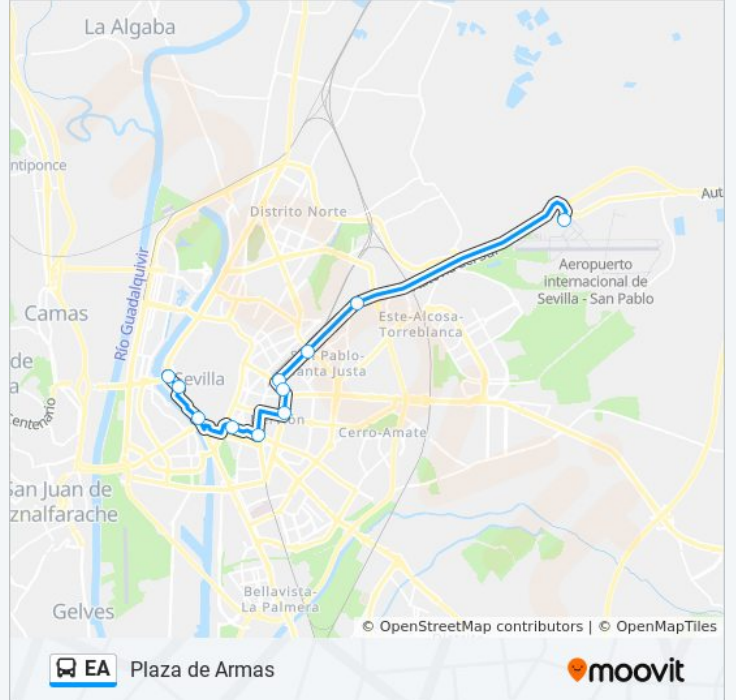

Sentido: Aeropuerto

11 paradas

[VER HORARIO DE LA LÍNEA](#)

- Torneo (Estacion Plz. Armas)
- Paseo Cristóbal Colón (Torre Del Oro)
- Avenida Carlos V (Prado San Sebastián)
- Apeadero San Bernardo
- La Buhaira Av (Eduardo Dato)
- La Buhaira Av. (Luis Montoto)
- José Laguillo (Estación Santa.Justa)
- Avda. Kansas City (Efeso)
- Autovía Madrid (Urbanización Huarte)
- Aeropuerto de Sevilla (Salidas)
- Aeropuerto de Sevilla (Llegadas)

Información de la línea EA de autobús

Dirección: Aeropuerto

Paradas: 11

Duración del viaje: 52 min

Resumen de la línea:

Sentido: Plaza de Armas

11 paradas

[VER HORARIO DE LA LÍNEA](#)

- Aeropuerto de Sevilla (Llegadas)
- Autovía Madrid (Talbot)
- Auxiliar Kansas City (Efeso)
- Auxiliar Kansas City (Est. Santa Justa)
- La Buhaira Av (Luis Montoto)
- La Buhaira Av. (Eduardo Dato)
- La Buhaira Av.(Apeadero San Bernardo)
- Prado San Sebastián (Carlos V)
- Paseo de Las Delicias (Almirante Lobo)
- Marques de Paradas
- Torneo (Estacion Plz. Armas)

Información de la línea EA de autobús

Dirección: Plaza de Armas

Paradas: 11

Duración del viaje: 46 min

Resumen de la línea:

Los horarios y mapas de la línea EA de autobús están disponibles en un PDF en moovitapp.com. Utiliza [Moovit App](#) para ver los horarios de los autobuses en vivo, el horario del tren o el horario del metro y las indicaciones paso a paso para todo el transporte público en Sevilla.