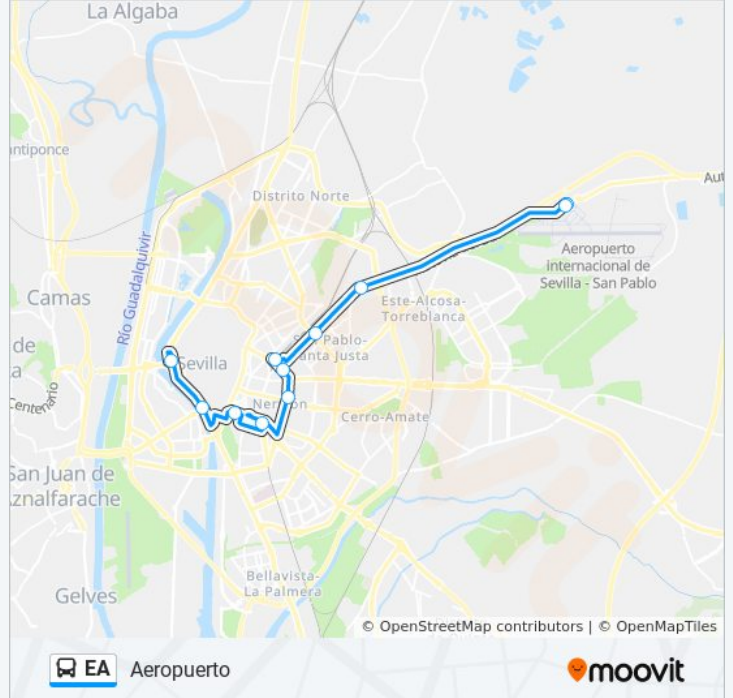

Aeropuerto

[Usa La App](#)

La línea EA de autobús (Aeropuerto) tiene 2 rutas. Sus horas de operación los días laborables regulares son:

(1) a Aeropuerto: 0:05 - 23:30(2) a Plaza de Armas: 0:25 - 23:50

Usa la aplicación Moovit para encontrar la parada de la línea EA de autobús más cercana y descubre cuándo llega la próxima línea EA de autobús

Sentido: Aeropuerto

11 paradas

[VER HORARIO DE LA LÍNEA](#)

- Torneo (Estacion Plz. Armas)
- Paseo Cristóbal Colón (Torre Del Oro)
- Avenida Carlos V (Prado San Sebastián)
- Apeadero San Bernardo
- La Buhaira Av (Eduardo Dato)
- La Buhaira Av. (Luis Montoto)
- José Laguillo (Estación Santa.Justa)
- Avda. Kansas City (Efeso)
- Autovía Madrid (Urbanización Huarte)
- Aeropuerto de Sevilla (Salidas)
- Aeropuerto de Sevilla (Llegadas)

Información de la línea EA de autobús

Dirección: Aeropuerto

Paradas: 11

Duración del viaje: 52 min

Resumen de la línea:

Sentido: Plaza de Armas

11 paradas

[VER HORARIO DE LA LÍNEA](#)

- Aeropuerto de Sevilla (Llegadas)
- Autovía Madrid (Talbot)
- Auxiliar Kansas City (Efeso)
- Auxiliar Kansas City (Est. Santa Justa)
- La Buhaira Av (Luis Montoto)
- La Buhaira Av. (Eduardo Dato)
- La Buhaira Av.(Apeadero San Bernardo)
- Prado San Sebastián (Carlos V)
- Paseo de Las Delicias (Almirante Lobo)
- Marques de Paradas
- Torneo (Estacion Plz. Armas)