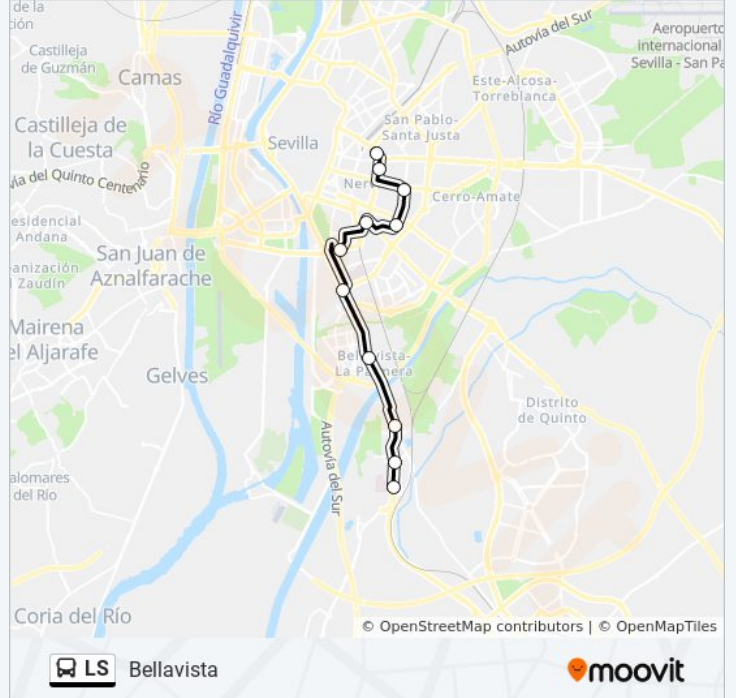

Sentido: Bellavista

10 paradas

[VER HORARIO DE LA LÍNEA](#)

- Kansas City (Céfiro)
- Luis Montoto (Av. Kansas City)
- Dr. Ordoñez de La Barrera
- Ramón Carande (Pedro Salinas)
- Bueno Monreal (Tabladilla)
- La Palmera Av.(Marques Luca de Tena)
- Jerez Av.(Glorieta Letonia)
- Avda. Jerez (Italica Isabelina)
- Avda. Bellavista (Asensio y Toledo)
- Avenida Bellavista (Hospital de Valme)

Horario de la línea LS de autobús

Bellavista Horario de ruta:

lunes	7:03 - 22:00
martes	7:03 - 22:00
miércoles	7:03 - 22:00
jueves	7:03 - 22:00
viernes	7:03 - 22:00
sábado	9:11 - 22:00
domingo	Sin Servicio

Información de la línea LS de autobús

Dirección: Bellavista

Paradas: 10

Duración del viaje: 36 min

Resumen de la línea:

Sentido: Santa Justa

11 paradas

[VER HORARIO DE LA LÍNEA](#)

- Avenida Bellavista (Hospital de Valme)
- Avenida Bellavista (Hospital de Valme)
- Avda. Bellavista (Asensio y Toledo)
- Avda. Jerez (Jardines de Hércules)
- Glt. Letonia (Sta.M. de La Cabeza)
- La Palmera Av.(Marques Luca de Tena)
- Bueno Monreal (Tabladilla)
- Ramón Carande (Pedro Salinas)
- Apeadero San Bernardo
- La Buhaira Av. (Luis Montoto)
- Kansas City (Céfiro)