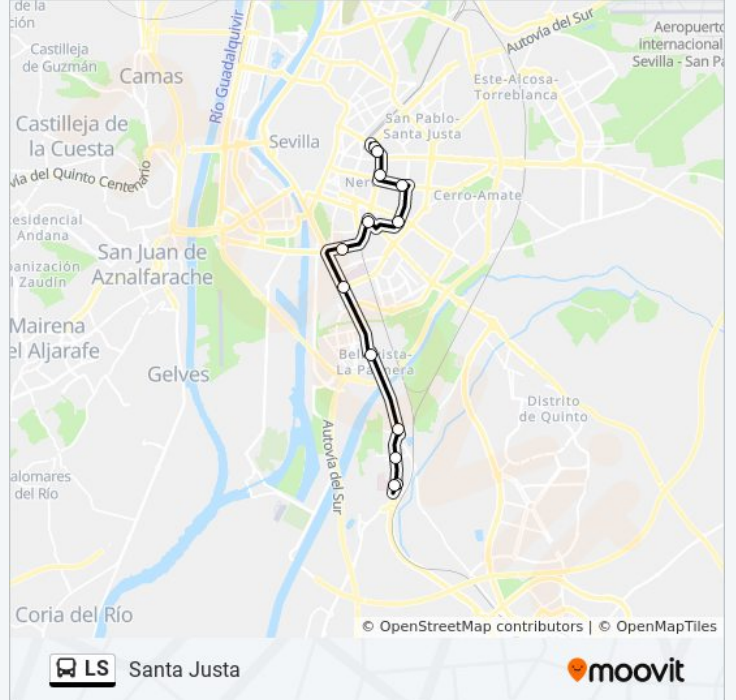

Los horarios y mapas de la línea LS de autobús están disponibles en un PDF en moovitapp.com. Utiliza [Moovit App](#) para ver los horarios de los autobuses en vivo, el horario del tren o el horario del metro y las indicaciones paso a paso para todo el transporte público en Sevilla.

[Acerca de Moovit](#) • [Soluciones MaaS](#) • [Países incluidos](#) • [Comunidad de Moovitors](#)

© 2024 Moovit - Todos los Derechos Reservados

Mira los tiempos de llegada en tiempo real