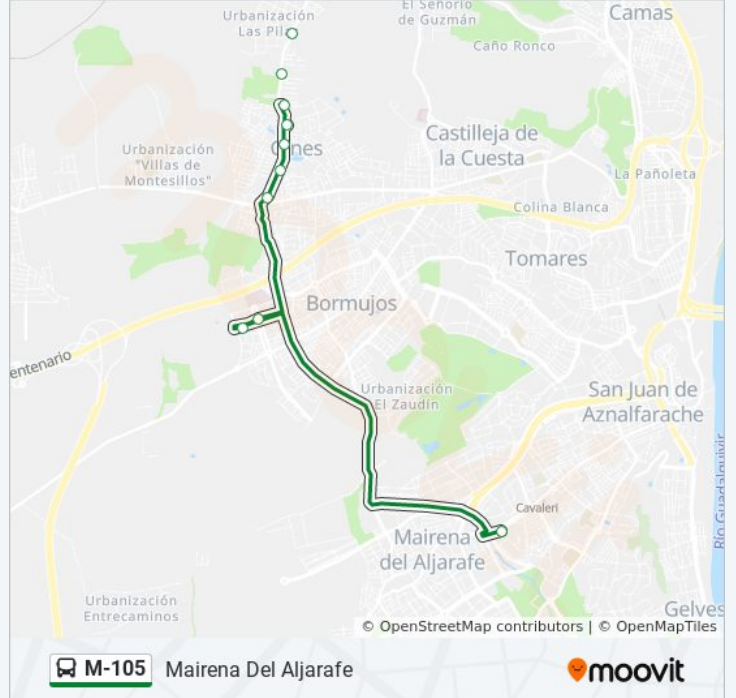

 M-105

Metro Ciudad Expo

Usa La App

La línea M-105 de autobús (Metro Ciudad Expo) tiene 2 rutas. Sus horas de operación los días laborables regulares son:

(1) a Metro Ciudad Expo: 7:00 - 18:00(2) a Pugno Malpesa: 9:00 - 19:00

Usa la aplicación Moovit para encontrar la parada de la línea M-105 de autobús más cercana y descubre cuándo llega la próxima línea M-105 de autobús

**Sentido: Metro Ciudad Expo**

22 paradas

[VER HORARIO DE LA LÍNEA](#)

**Información de la línea M-105 de autobús****Dirección:** Metro Ciudad Expo**Paradas:** 22**Duración del viaje:** 45 min**Resumen de la línea:**

**Sentido: Pugno Malpesa**

21 paradas

[VER HORARIO DE LA LÍNEA](#)

**Información de la línea M-105 de autobús**

**Dirección:** Pugno Malpesa

**Paradas:** 21

**Duración del viaje:** 44 min

**Resumen de la línea:**

Pio XII El Cerro (V)

Urb Ntra Sra de La Oliva

Pgno Malpesa