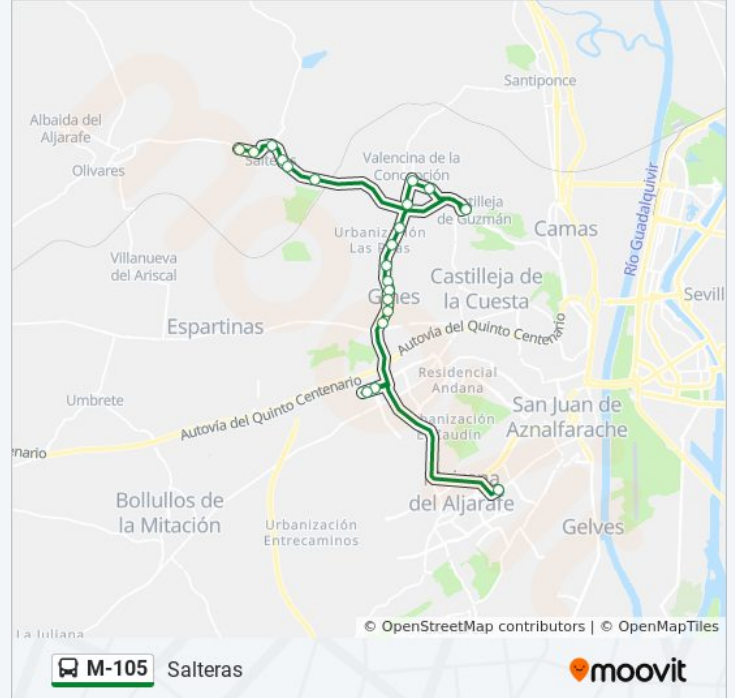

 M-105

Metro Ciudad Expo

Usa La App

La línea M-105 de autobús (Metro Ciudad Expo) tiene 2 rutas. Sus horas de operación los días laborables regulares son:

(1) a Metro Ciudad Expo: 7:00 - 18:00(2) a Pugno Malpesa: 9:00 - 19:00

Usa la aplicación Moovit para encontrar la parada de la línea M-105 de autobús más cercana y descubre cuándo llega la próxima línea M-105 de autobús

**Sentido: Metro Ciudad Expo**

22 paradas

[VER HORARIO DE LA LÍNEA](#)

**Información de la línea M-105 de autobús****Dirección:** Metro Ciudad Expo**Paradas:** 22**Duración del viaje:** 45 min**Resumen de la línea:**

**Sentido: Pugno Malpesa**

21 paradas

[VER HORARIO DE LA LÍNEA](#)

**Información de la línea M-105 de autobús**

**Dirección:** Pugno Malpesa

**Paradas:** 21

**Duración del viaje:** 44 min

**Resumen de la línea:**

Pio XII El Cerro (V)

Urb Ntra Sra de La Oliva

Pgno Malpesa