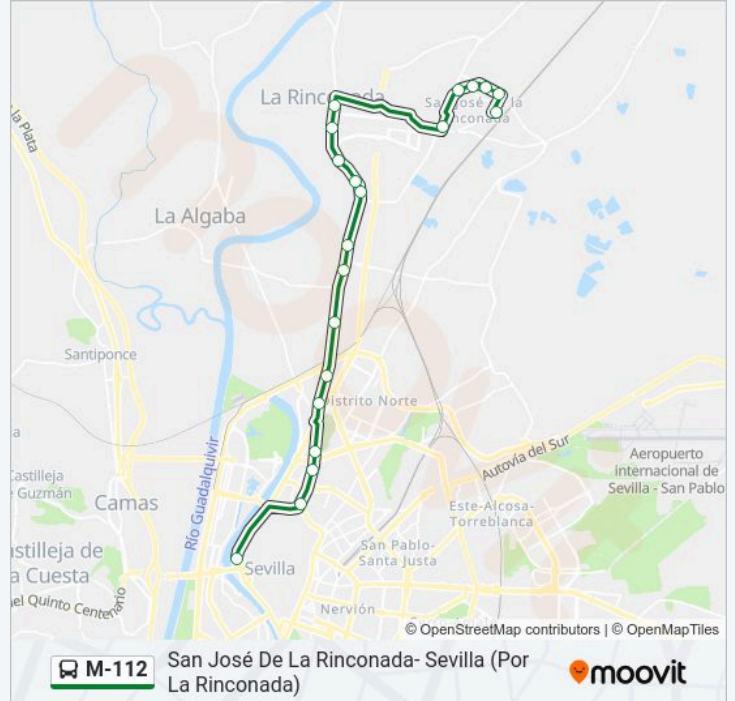

 **Línea M-112****San José De La Rinconada- Sevilla (Por La Rinconada)**[Usa La App](#)

La línea M-112 de autobús (San José De La Rinconada- Sevilla (Por La Rinconada)) tiene 2 rutas. Sus horas de operación los días laborables regulares son:

(1) a Plaza de Armas: 07:20-22:25(2) a Colegio Maestro P Gonzalez: 07:00-21:45

Usa la aplicación Moovit para encontrar la parada de la línea M-112 de autobús más cercana y descubre cuándo llega la próxima línea M-112 de autobús

Sentido: Plaza de Armas

20 paradas

[VER HORARIO DE LA LÍNEA](#)

Colegio Maestro P Gonzalez
Pgno El Canamo
Campo de Futbol San Jose (I)
Centro de Salud El Mirador (I)
Carrefour Express
Bomberos
C Francisco Garcia Fuente
Av 28 de Febrero Los Brejidos
Finca Las Cortillas
Pgno Torreparedones
Asador El Carmen
Horno de Curro (I)
Pgno Majaravique (I)
Oasis Viveros
San Jeronimo Ambulatorio (I)
San Jeronimo Iglesia (I)
Cementerio San Lazaro (I)
Av Doctor Fedriani N 41
Hotel Macarena Entrada
Plaza de Armas

Información de la línea M-112 de autobús**Dirección:** Plaza de Armas**Paradas:** 20**Duración del viaje:** 44 min**Resumen de la línea:**

Sentido: Colegio Maestro P Gonzalez

19 paradas

[VER HORARIO DE LA LÍNEA](#)