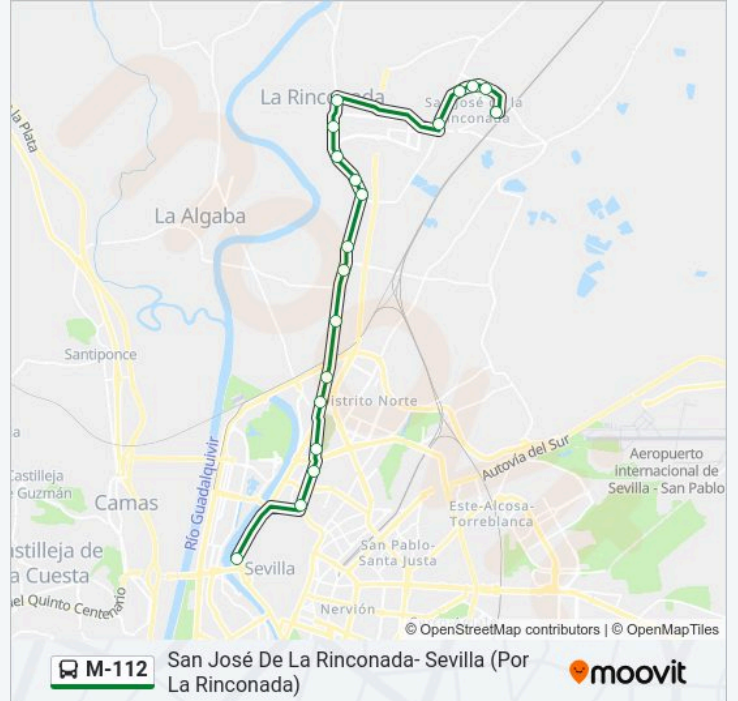

 **Línea M-112****San José De La Rinconada- Sevilla (Por La Rinconada)**[Usa La App](#)

La línea M-112 de autobús (San José De La Rinconada- Sevilla (Por La Rinconada)) tiene 2 rutas. Sus horas de operación los días laborables regulares son:

Información de la línea M-112 de autobús**Dirección:** Plaza de Armas**Paradas:** 20**Duración del viaje:** 44 min**Resumen de la línea:**

Sentido: Colegio Maestro P Gonzalez

19 paradas

[VER HORARIO DE LA LÍNEA](#)

Horario de la línea M-112 de autobús

Colegio Maestro P Gonzalez Horario de ruta:

lunes	07:00-21:45
martes	07:00-21:45
miércoles	07:00-21:45
jueves	07:00-21:45
viernes	07:00-21:45
sábado	Sin Servicio
domingo	Sin Servicio

Información de la línea M-112 de autobús

Dirección: Colegio Maestro P Gonzalez

Paradas: 19

Duración del viaje: 40 min

Resumen de la línea:

Los horarios y mapas de la línea M-112 de autobús están disponibles en un PDF en moovitapp.com. Utiliza Moovit App para ver los horarios de los autobuses en vivo, el horario del tren o el horario del metro y las indicaciones paso a paso para todo el transporte público en Sevilla.