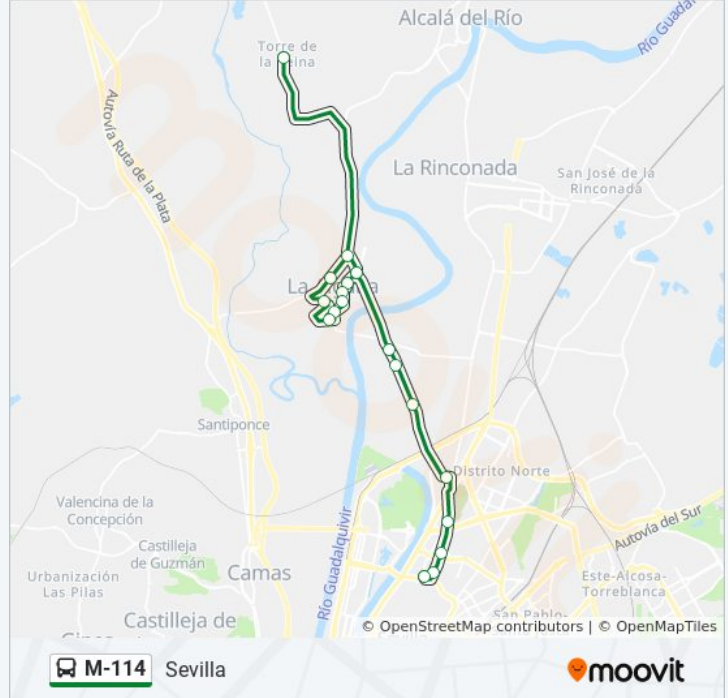

[VER HORARIO DE LA LÍNEA](#)

Torre de La Reina Calle Mayor

Rtda de Entrada

Bar Manolin

Pza de Abastos

Bar Roman

Bar Julian

Bda Garcia Lorca

Cementerio San Lazaro (I)

Av Doctor Fedriani N 19

Hospital Macarena (U)

C/ Don Fadrique ( Frente Nº 13 )

**Horario de la línea M-114 de autobús**

C/ Don Fadrique ( Frente Nº 13 ) Horario de ruta:

lunes	7:00 - 20:00
martes	7:00 - 20:00
miércoles	7:00 - 20:00
jueves	7:00 - 20:00
viernes	7:00 - 20:00
sábado	7:15 - 19:45
domingo	Sin Servicio

**Información de la línea M-114 de autobús****Dirección:** C/ Don Fadrique ( Frente Nº 13 )**Paradas:** 19**Duración del viaje:** 42 min**Resumen de la línea:**

### Sentido: Torre de La Reina Calle Mayor

19 paradas

[VER HORARIO DE LA LÍNEA](#)

- C/ Don Fadrique ( Frente Nº 13 )
- Dr Marañon ( Junto Urgencias )
- Acd Dr Fedriani Nº 27 ( Frente Kiosko )
- Cementerio San Lazaro (V)
- C Cataluna San Jeronimo (V)
- Bda Tercia Fogon de Pepin
- Gasolinera Cepsa A-431
- Venta Azahar Ida
- Bda El Aral
- Rtda de Entrada
- Bar Manolin
- Pza de Abastos
- Bar Roman
- Bar Julian
- Bda Garcia Lorca
- Pena Sevillista
- Ambulatorio Ctra Santiponce
- Rtda Ctra Santiponce