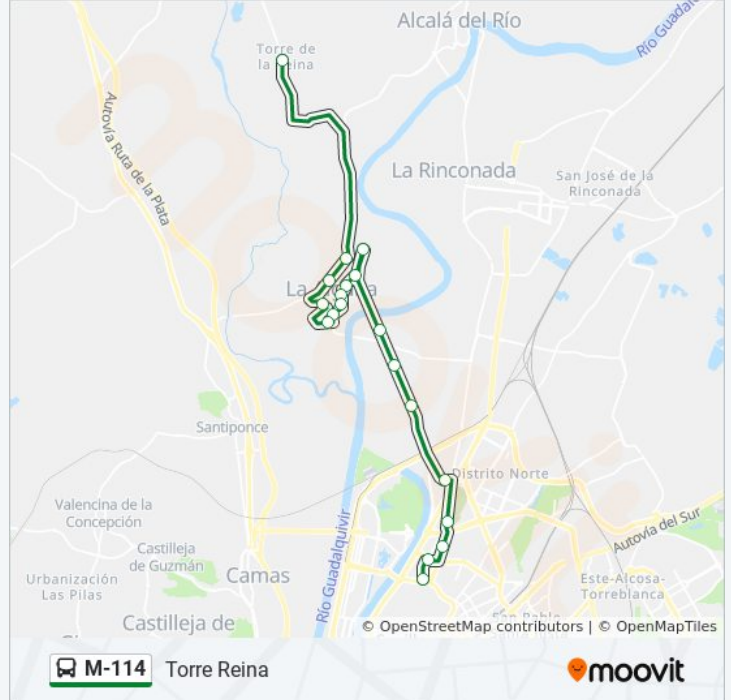

[VER HORARIO DE LA LÍNEA](#)

Torre de La Reina Calle Mayor

Rtda de Entrada

Bar Manolin

Pza de Abastos

Bar Roman

Bar Julian

Bda Garcia Lorca

### Sentido: Torre de La Reina Calle Mayor

19 paradas

[VER HORARIO DE LA LÍNEA](#)

- C/ Don Fadrique ( Frente Nº 13 )
- Dr Marañon ( Junto Urgencias )
- Acd Dr Fedriani Nº 27 ( Frente Kiosko )
- Cementerio San Lazaro (V)
- C Cataluna San Jeronimo (V)
- Bda Tercia Fogon de Pepin
- Gasolinera Cepsa A-431
- Venta Azahar Ida
- Bda El Aral
- Rtda de Entrada
- Bar Manolin
- Pza de Abastos
- Bar Roman
- Bar Julian
- Bda Garcia Lorca
- Pena Sevillista
- Ambulatorio Ctra Santiponce
- Rtda Ctra Santiponce

### Horario de la línea M-114 de autobús

Torre de La Reina Calle Mayor Horario de ruta:

lunes	6:15 - 19:30
martes	6:15 - 19:30
miércoles	6:15 - 19:30
jueves	6:15 - 19:30
viernes	6:15 - 19:30
sábado	6:30 - 19:30
domingo	Sin Servicio

### Información de la línea M-114 de autobús

**Dirección:** Torre de La Reina Calle Mayor

**Paradas:** 19

**Duración del viaje:** 45 min

**Resumen de la línea:**

Los horarios y mapas de la línea M-114 de autobús están disponibles en un PDF en [moovitapp.com](https://moovitapp.com). Utiliza [Moovit App](#) para ver los horarios de los autobuses en vivo, el horario del tren o el horario del metro y las indicaciones paso a paso para todo el transporte público en Sevilla.