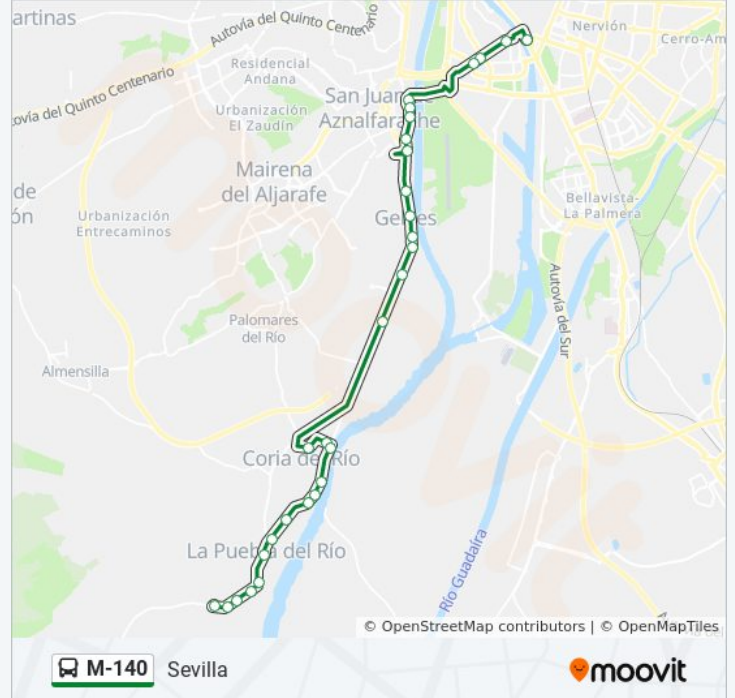

Poligono Los Juncuales
Bda Las Marismas
Bda Los Principes
Bar El Frenazo
Bar El Conde
Rtda Bar Donana
Museo de La Autonomia
Avda Blas Infante 27
Avda de Andalucia 147
Avda de Andalucia Mercado de Abastos
Av Andalucia (Bar Los Albueros)
C Batan Bar Guadalquivir (I)
Gran Avenida
C Tajo
Pgno Guadalquivir
Urb Maestranza (I)
Av de Coria La Venta Mapfre
Ayuntamiento de Gelves (Frente)
Av de Coria Itv (Frente)
Rtda Marina
Decathlon

Información de la línea M-140 de autobús**Dirección:** Delicias**Paradas:** 29**Duración del viaje:** 51 min**Resumen de la línea:**

Arrocerias Herbas

Policia Local San Juan A. (I)

C/Ramón y Cajal Bar Geroma

Metro San Juan Bajo (U)

Av Blas Infante (Frente Ed Urbis)

Parque de Los Principes (V)

Av Republica Argentina

Delicias

Sentido: Polígono Los Juncales

31 paradas

[VER HORARIO DE LA LÍNEA](#)

Delicias

Av Virgen de Luján (Gta de Las Cigarreras)

Av Virgen de Lujan N° 48

Parque de Los Principes (Frente)

Av Blas Infante Los Viveros

Hiperacor

Bda Guadalajara

Metro San Juan Bajo (U)