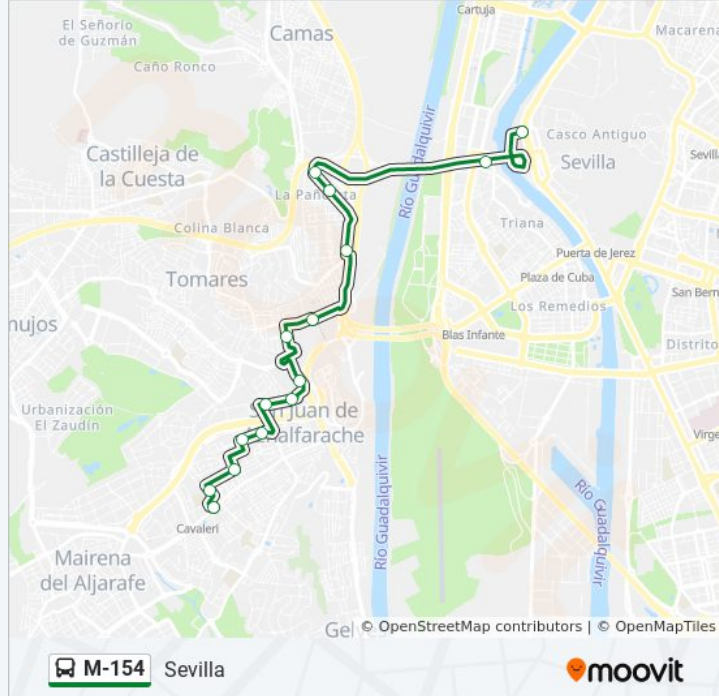

Información de la línea M-154 de autobús**Dirección:** Plaza de Armas**Paradas:** 35**Duración del viaje:** 60 min**Resumen de la línea:**

C Itaca

C Clavel

C Clara Campoamor Montelar

Metro San Juan Alto (Frente)

Cornisa Azul Puente

Cornisa Azul Guardia Civil

Carrefour San Juan Dentro

Canal Sur

Hipercor Frente Leroy Merlin

Frente Vega Del Rey

Riomovil

Rtda Pañoleta Caixa

Chapina (I)

Plaza de Armas

Sentido: Rtda Cavaleri

21 paradas

[VER HORARIO DE LA LÍNEA](#)

Plaza de Armas

Chapina-Torre Sevilla

Rotonda Pañoleta

Frente Riomovil

Vega Del Rey

Hipercor

Bda Guadalajara

Metro San Juan Bajo (U)

Plaza Andalucía

Ctra A Tomares Frente Bda Besteiro

Cerro de Los Sagrados Corazones