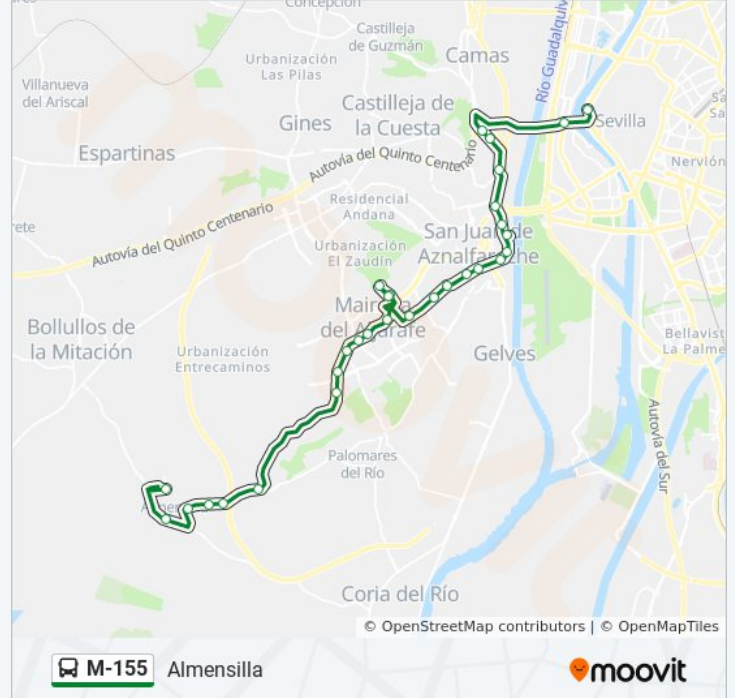

Usa la aplicación Moovit para encontrar la parada de la línea M-155 de autobús más cercana y descubre cuándo llega la próxima línea M-155 de autobús

Sentido: Av de La Constitucion

30 paradas

[VER HORARIO DE LA LÍNEA](#)

Urb Santa Iglesia (V)

Rtda Entrada (V)

Urb La Hispalense

Golegio

Rtda Circunvalacion

Av de La Constitucion

Sentido: Plaza de Armas

31 paradas

[VER HORARIO DE LA LÍNEA](#)

Av de La Constitucion

Colegio

Urb La Hispalense (I)

Rtda Entrada

Urb Santa Iglesia

Urb La Senora

Urb Puebla Del Marques

Información de la línea M-155 de autobús

Dirección: Plaza de Armas

Paradas: 31

Duración del viaje: 50 min

Resumen de la línea:

Av de Mairena Los Faroles (Frente)

C 28 de Febrero Ambulatorio

Rtda Ferretería El Tornillo