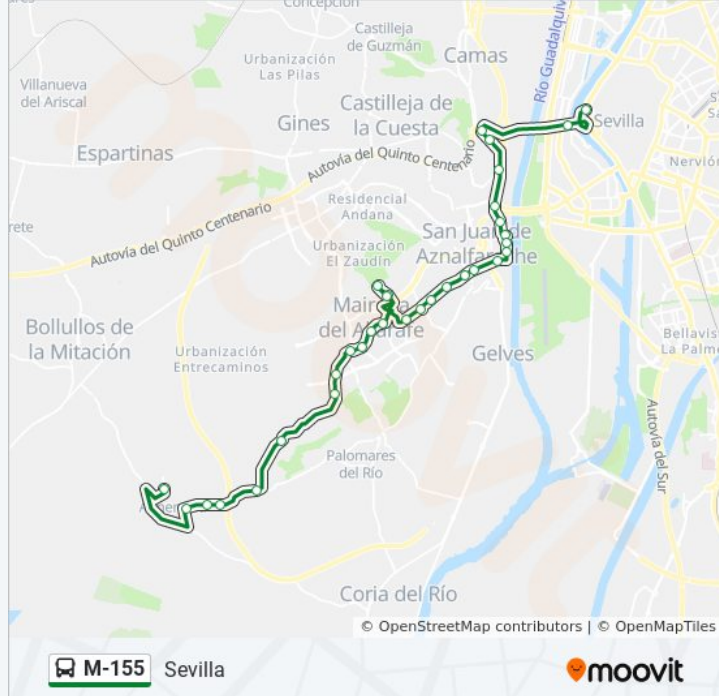

Av de Mairena Los Faroles (Frente)

C 28 de Febrero Ambulatorio

Rtda Ferretería El Tornillo

Policia Local San Juan A. (I)

C/Ramón y Cajal Bar Geroma

Metro San Juan Bajo (U)

Bda Guadalajara (I)

Hipercor Frente

Frente Vega Del Rey

Riomovil

Rtda Pañoleta Caixa

Chapina (I)

Plaza de Armas

Los horarios y mapas de la línea M-155 de autobús están disponibles en un PDF en moovitapp.com. Utiliza [Moovit App](#) para ver los horarios de los autobuses en vivo, el horario del tren o el horario del metro y las indicaciones paso a paso para todo el transporte público en Sevilla.

[Acerca de Moovit](#) • [Soluciones MaaS](#) • [Países incluidos](#) • [Comunidad de Moovitors](#)

© 2024 Moovit - Todos los Derechos Reservados

Mira los tiempos de llegada en tiempo real