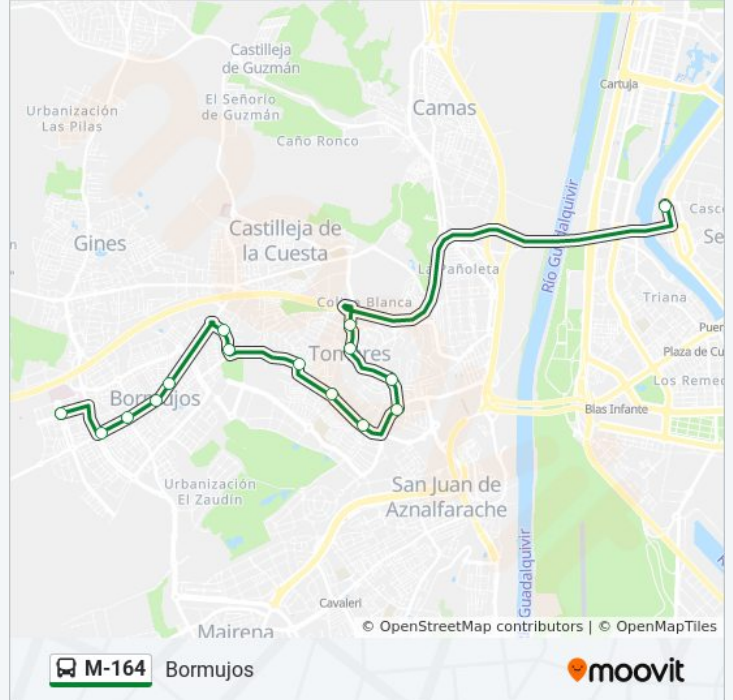

Los horarios y mapas de la línea M-164 de autobús están disponibles en un PDF en moovitapp.com. Utiliza [Moovit App](#) para ver los horarios de los autobuses en vivo, el horario del tren o el horario del metro y las indicaciones paso a paso para todo el transporte público en Sevilla.

[Acerca de Moovit](#) • [Soluciones MaaS](#) • [Países incluidos](#) • [Comunidad de Moovitors](#)

© 2024 Moovit - Todos los Derechos Reservados

Mira los tiempos de llegada en tiempo real