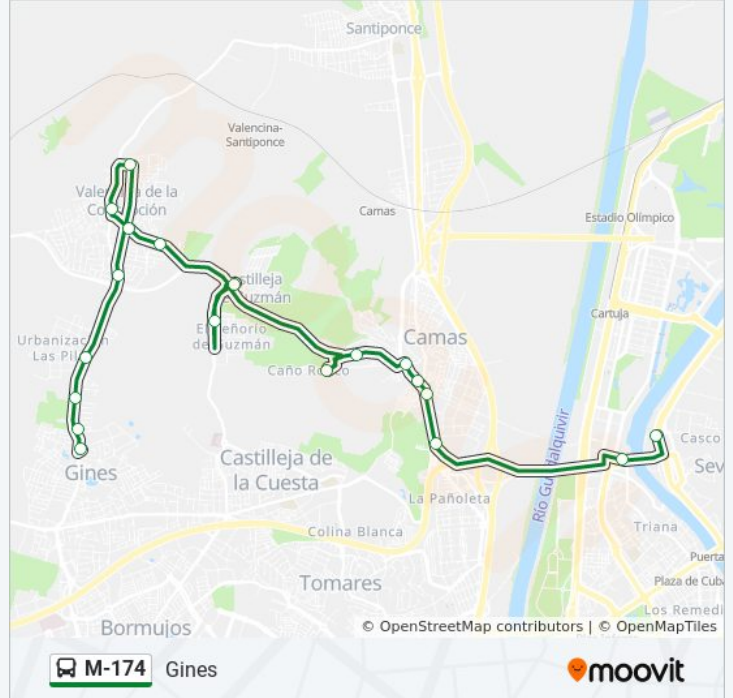

 M-174

El Prado

[Usa La App](#)

La línea M-174 de autobús (El Prado) tiene 2 rutas. Sus horas de operación los días laborables regulares son:

(1) a El Prado: 7:10 - 23:40(2) a Plaza de Armas: 6:25 - 22:55

Usa la aplicación Moovit para encontrar la parada de la línea M-174 de autobús más cercana y descubre cuándo llega la próxima línea M-174 de autobús

Sentido: El Prado

19 paradas

[VER HORARIO DE LA LÍNEA](#)

Información de la línea M-174 de autobús**Dirección:** El Prado**Paradas:** 19**Duración del viaje:** 31 min**Resumen de la línea:**

Sentido: Plaza de Armas

27 paradas

[VER HORARIO DE LA LÍNEA](#)

- El Prado
- Polideportivo Gines
- Urb La Gloria
- Urb Las Pilas
- Hotel Vereda Real
- Urb Torrijos
- Urb Sitio de Valencina
- Ambulatorio Valencina
- C Alamillo
- Camino de Los Nazarenos Repetidor
- Urb Senorio de Guzman
- Av Castilleja de La Cuesta
- Bda Cañoronco
- Ntra Sra de Los Dolores
- Pza Del Almendro Capilla Buen Aire
- Balcon de Sevilla
- les Camas
- C Mercedes de Velilla

Información de la línea M-174 de autobús

Dirección: Plaza de Armas

Paradas: 27

Duración del viaje: 42 min

Resumen de la línea:

C Mercedes de Velilla Bar Flores

Sta Maria de Gracia Ambulatorio

Sta Maria de Gracia Caja Rural