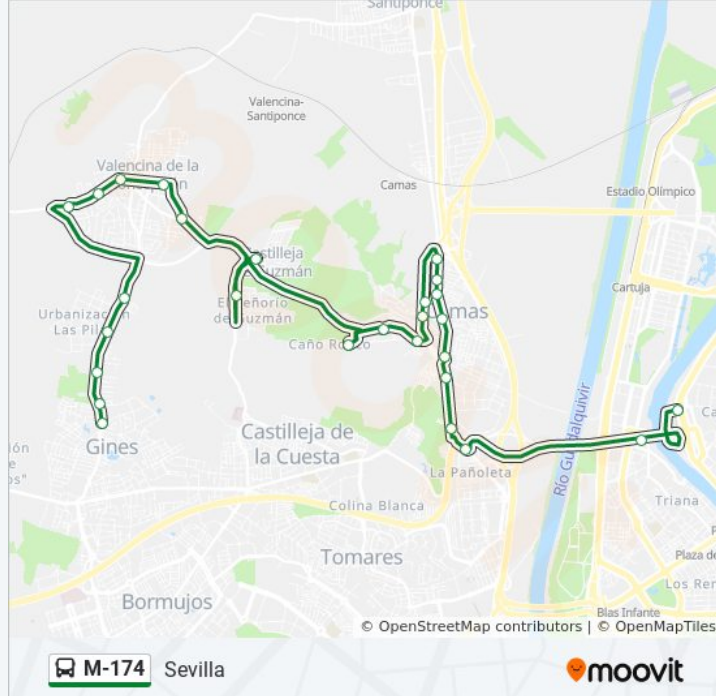

Información de la línea M-174 de autobús**Dirección:** El Prado**Paradas:** 19**Duración del viaje:** 31 min**Resumen de la línea:**

Sentido: Plaza de Armas

27 paradas

[VER HORARIO DE LA LÍNEA](#)

- El Prado
- Polideportivo Gines
- Urb La Gloria
- Urb Las Pilas
- Hotel Vereda Real
- Urb Torrijos
- Urb Sitio de Valencina
- Ambulatorio Valencina
- C Alamillo
- Camino de Los Nazarenos Repetidor
- Urb Senorio de Guzman
- Av Castilleja de La Cuesta
- Bda Cañoronco
- Ntra Sra de Los Dolores
- Pza Del Almendro Capilla Buen Aire
- Balcon de Sevilla
- les Camas
- C Mercedes de Velilla

Información de la línea M-174 de autobús

Dirección: Plaza de Armas

Paradas: 27

Duración del viaje: 42 min

Resumen de la línea:

C Mercedes de Velilla Bar Flores

Sta Maria de Gracia Ambulatorio

Sta Maria de Gracia Caja Rural

C/ José Payán

Bda La Extremeña

Bda El Chato

Rotonda Pañoleta

Chapina (I)

Plaza de Armas

Los horarios y mapas de la línea M-174 de autobús están disponibles en un PDF en moovitapp.com. Utiliza [Moovit App](#) para ver los horarios de los autobuses en vivo, el horario del tren o el horario del metro y las indicaciones paso a paso para todo el transporte público en Sevilla.