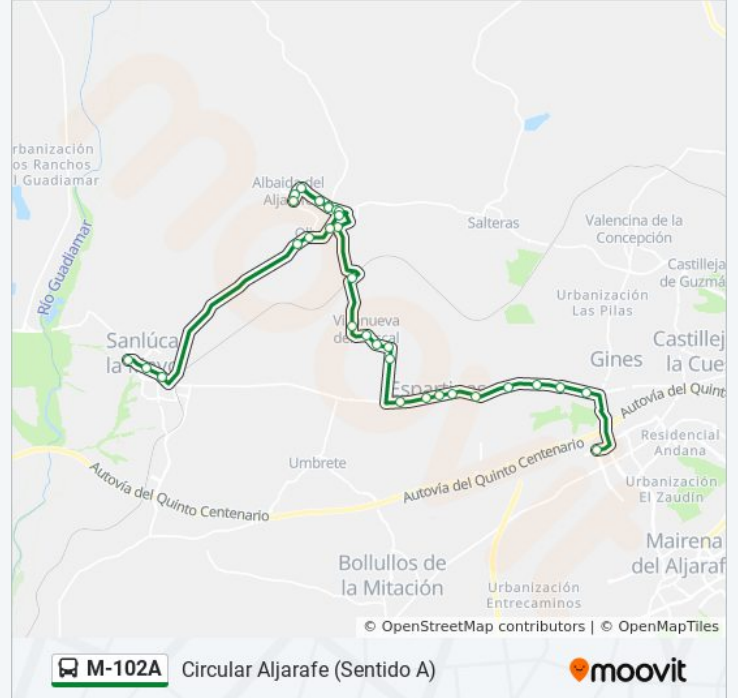

**Información de la línea M-102A de autobús****Dirección:** C Maestro Francisco Lindes**Paradas:** 59**Duración del viaje:** 130 min**Resumen de la línea:**

Paseo de Las Palmeras Gasolinera

Ctra Villanueva Esq C/ Camino Del Loreto

Av Pedro de La Rosa Esquina Cristobal Ramos Tello

C Antonio Molina Frente Parque

C San Sebastian Colegio Talhara

Hotel Andalusi Park

Poligono Solucar

Urb Sajardines (V)

Av Hermano Cirilo 37(I)

Av Hermano Cirilo 1(I)