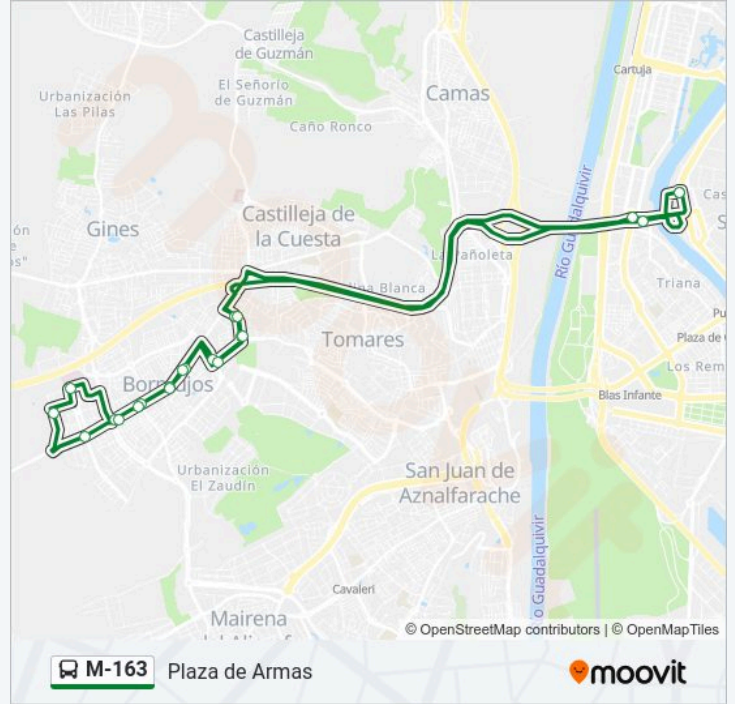

## Plaza de Armas

Usa La App

La línea M-163 de autobús (Plaza de Armas) tiene una ruta. Sus horas de operación los días laborables regulares son: (1) a Plaza de Armas: 06:30-21:30

Usa la aplicación Moovit para encontrar la parada de la línea M-163 de autobús más cercana y descubre cuándo llega la próxima línea M-163 de autobús

**Sentido: Plaza de Armas**

21 paradas

[VER HORARIO DE LA LÍNEA](#)

Plaza de Armas

Chapina-Torre Sevilla

Av Juan Carlos I Once

Av Juan Carlos I Farmacia

Av Juan Carlos I Rey de España (Parque)

Chapina (I)

Plaza de Armas

**Horario de la línea M-163 de autobús**

Plaza de Armas Horario de ruta:

lunes	06:30-21:30
martes	06:30-21:30
miércoles	06:30-21:30
jueves	06:30-21:30
viernes	06:30-21:30
sábado	07:00-21:00
domingo	07:00-22:00

**Información de la línea M-163 de autobús****Dirección:** Plaza de Armas**Paradas:** 21**Duración del viaje:** 45 min**Resumen de la línea:**

Los horarios y mapas de la línea M-163 de autobús están disponibles en un PDF en [moovitapp.com](https://moovitapp.com). Utiliza Moovit App para ver los horarios de los autobuses en vivo, el horario del tren o el horario del metro y las indicaciones paso a paso para todo el transporte público en Sevilla.