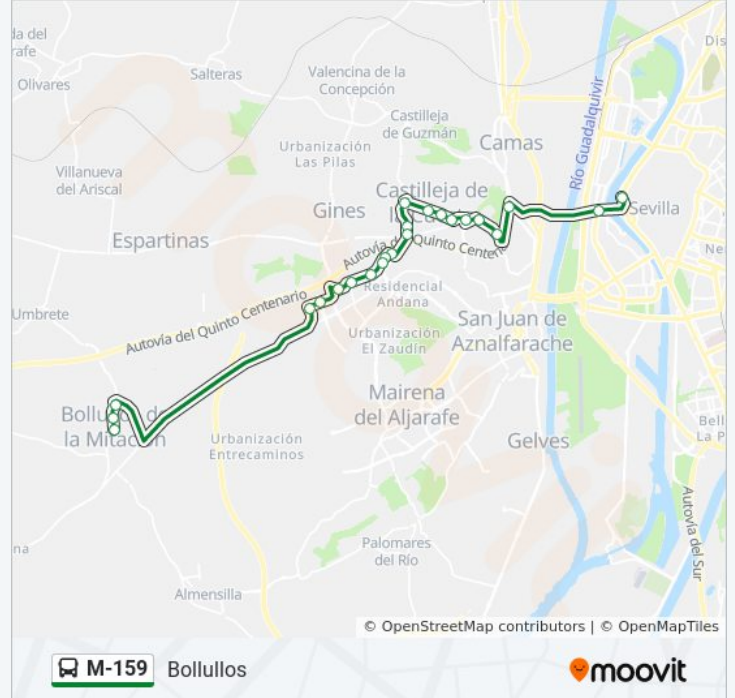

Plaza de Armas

Chapina-Torre Sevilla

Bda El Chato

Coca de La Piñera

Carambolo

C Camino Del Agua (V)

Centro de Discapacitados Rebeca

Piscina Municipal

El Barrero Recinto Ferial (V)

Glorieta Hispanoamerica

Hospital San Juan de Dios

Universidad Ceu

Av Alcalde Cecilio Gutiérrez

Horario de la línea M-159 de autobús

C Mulhacen Horario de ruta:

lunes	07:45 - 20:30
martes	07:45 - 20:30
miércoles	07:45 - 20:30
jueves	07:45 - 20:30
viernes	07:45 - 20:30
sábado	07:45 - 20:30
domingo	08:45 - 20:30

Información de la línea M-159 de autobús**Dirección:** C Mulhacen**Paradas:** 23**Duración del viaje:** 37 min**Resumen de la línea:**

Urb Cuatrovitas

C Mulhacen

Sentido: Plaza de Armas

26 paradas

[VER HORARIO DE LA LÍNEA](#)

Información de la línea M-159 de autobús

Dirección: Plaza de Armas

Paradas: 26

Duración del viaje: 38 min

Resumen de la línea:

Frente Piscina Municipal

Frente Centro de Discapacitados Rebeca

C Camino Del Agua