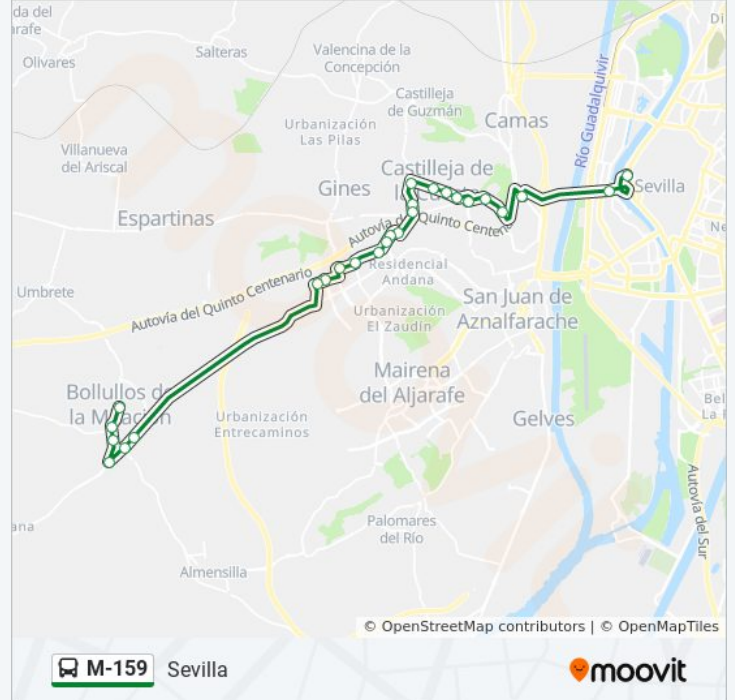

Frente Piscina Municipal

Frente Centro de Discapacitados Rebeca

C Camino Del Agua

Carambolo (Frente)

Coca de La Piñera

Rotonda Pañoleta

Chapina (I)

Plaza de Armas

Los horarios y mapas de la línea M-159 de autobús están disponibles en un PDF en moovitapp.com. Utiliza [Moovit App](#) para ver los horarios de los autobuses en vivo, el horario del tren o el horario del metro y las indicaciones paso a paso para todo el transporte público en Sevilla.

[Acerca de Moovit](#) · [Soluciones MaaS](#) · [Países incluidos](#) · [Comunidad de Mooviteros](#)

© 2024 Moovit - Todos los Derechos Reservados

Mira los tiempos de llegada en tiempo real