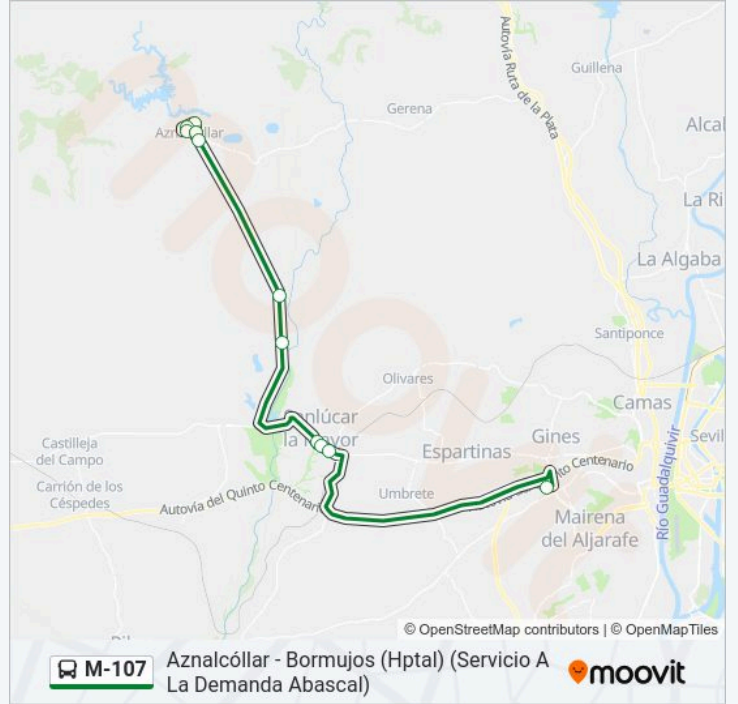

Los horarios y mapas de la línea M-107 de autobús están disponibles en un PDF en moovitapp.com. Utiliza Moovit App para ver los horarios de los autobuses en vivo, el horario del tren o el horario del metro y las indicaciones paso a paso para todo el transporte público en Sevilla.

© 2025 Moovit - Todos los Derechos Reservados