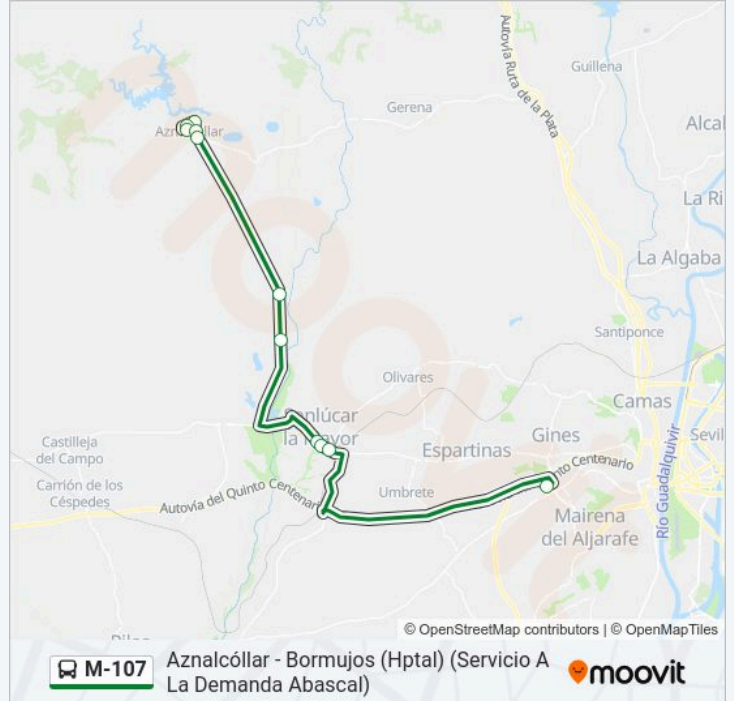

Línea M-107**Aznalcóllar - Bormujos (Hptal) (Servicio A La Demanda Abascal)**

Usa La App

La línea M-107 de autobús (Aznalcóllar - Bormujos (Hptal) (Servicio A La Demanda Abascal)) tiene 2 rutas. Sus horas de operación los días laborables regulares son:

(1) a Hospital San Juan de Dios: 11:00-15:00(2) a Av Andalucía La Farola (Ppal): 10:00

Usa la aplicación Moovit para encontrar la parada de la línea M-107 de autobús más cercana y descubre cuándo llega la próxima línea M-107 de autobús

Sentido: Hospital San Juan de Dios

11 paradas

[VER HORARIO DE LA LÍNEA](#)

Av Andalucía La Farola

C Sevilla Iglesia

C/ Isaac Peral

C/ Cruz

Av Andalucía Surtidor (I)

Sentido: Av Andalucía La Farola (Ppal)

12 paradas

[VER HORARIO DE LA LÍNEA](#)

Hospital San Juan de Dios

Venta Pazo (Gasolinera)

C/Cristobal Colon (Mercadona)(V)

Venta La Alegria Sanlúcar M. (V)

Urb Ranchos Del Guadiamar (V)