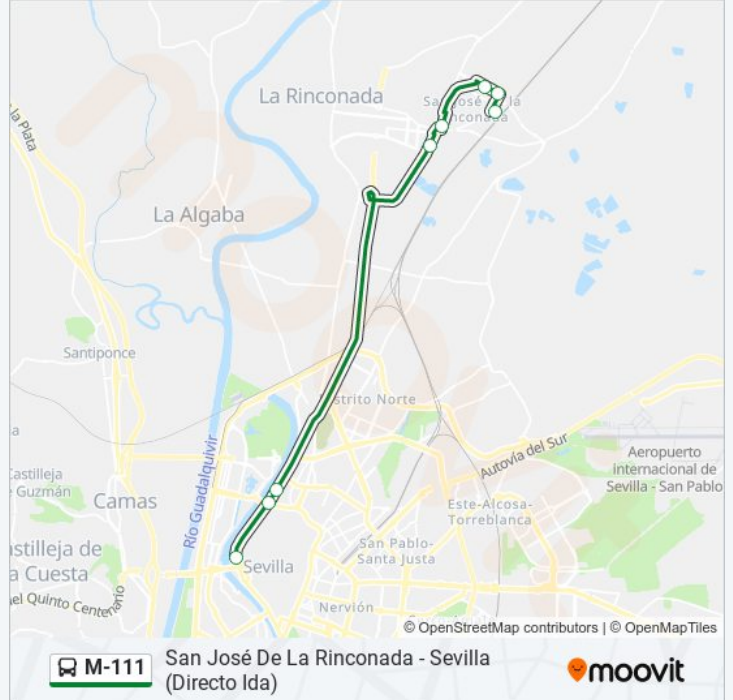

 M-111

San José De La Rinconada - Sevilla (Directo Ida)

Usa La App

La línea M-111 de autobús (San José De La Rinconada - Sevilla (Directo Ida)) tiene una ruta. Sus horas de operación los días laborables regulares son:

(1) a Plaza de Armas: 07:00 - 09:20

Usa la aplicación Moovit para encontrar la parada de la línea M-111 de autobús más cercana y descubre cuándo llega la próxima línea M-111 de autobús

Sentido: Plaza de Armas

Barqueta

Plaza de Armas

Horario de la línea M-111 de autobús

Plaza de Armas Horario de ruta:

lunes	07:00 - 09:20
martes	07:00 - 09:20
miércoles	07:00 - 09:20
jueves	07:00 - 09:20
viernes	07:00 - 09:20
sábado	Sin Servicio
domingo	Sin Servicio

Información de la línea M-111 de autobús**Dirección:** Plaza de Armas**Paradas:** 8**Duración del viaje:** 30 min**Resumen de la línea:**

Los horarios y mapas de la línea M-111 de autobús están disponibles en un PDF en moovitapp.com. Utiliza [Moovit App](#) para ver los horarios de los autobuses en vivo, el horario del tren o el horario del metro y las indicaciones paso a paso para todo el transporte público en Sevilla.