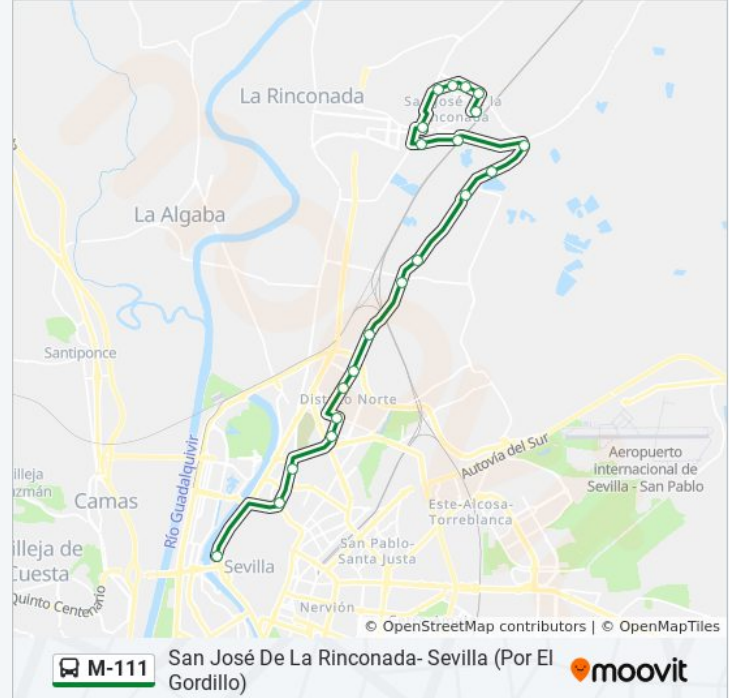

 M-111

San José De La Rinconada- Sevilla (Por El Gordillo)

Usa La App

La línea M-111 de autobús (San José De La Rinconada- Sevilla (Por El Gordillo)) tiene 2 rutas. Sus horas de operación los días laborables regulares son:

Información de la línea M-111 de autobús

Dirección: Plaza de Armas

Paradas: 21

Duración del viaje: 44 min

Resumen de la línea:

Av Doctor Fedriani N 41

Hotel Macarena Entrada

Plaza de Armas