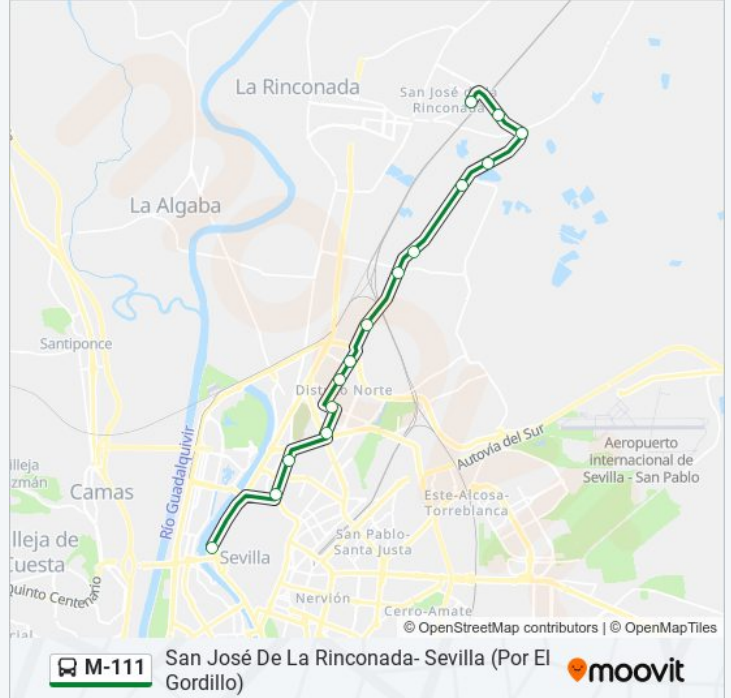

 M-111

San José De La Rinconada- Sevilla (Por El Gordillo)

Usa La App

La línea M-111 de autobús (San José De La Rinconada- Sevilla (Por El Gordillo)) tiene 2 rutas. Sus horas de operación los días laborables regulares son:

(1) a Colegio Maestro P Gonzalez: 06:25 - 20:55(2) a Plaza de Armas: 05:45 - 21:30

Usa la aplicación Moovit para encontrar la parada de la línea M-111 de autobús más cercana y descubre cuándo llega la próxima línea M-111 de autobús

Sentido: Colegio Maestro P Gonzalez

15 paradas

[VER HORARIO DE LA LÍNEA](#)

Plaza de Armas
Hotel Macarena Salida
Av Doctor Fedriani Frente N 41
Carrefour Macarena
C Camino de Los Toros (V)
Gasolinera Torneo Parque Emp (I)
Parque Comercial Ciudad Imagen (Lipasam)
Cortijo El Higueron (V)
Venta La Merced (V)
Venta El Gordillo (V)
Gravera
Gasolinera Llegada A San Jose
Rtda Llegada A San Jose Ctra Brenes
Pgno El Cádiz II
Colegio Maestro P Gonzalez

Información de la línea M-111 de autobús**Dirección:** Colegio Maestro P Gonzalez**Paradas:** 15**Duración del viaje:** 31 min**Resumen de la línea:**

Sentido: Plaza de Armas

21 paradas

[VER HORARIO DE LA LÍNEA](#)