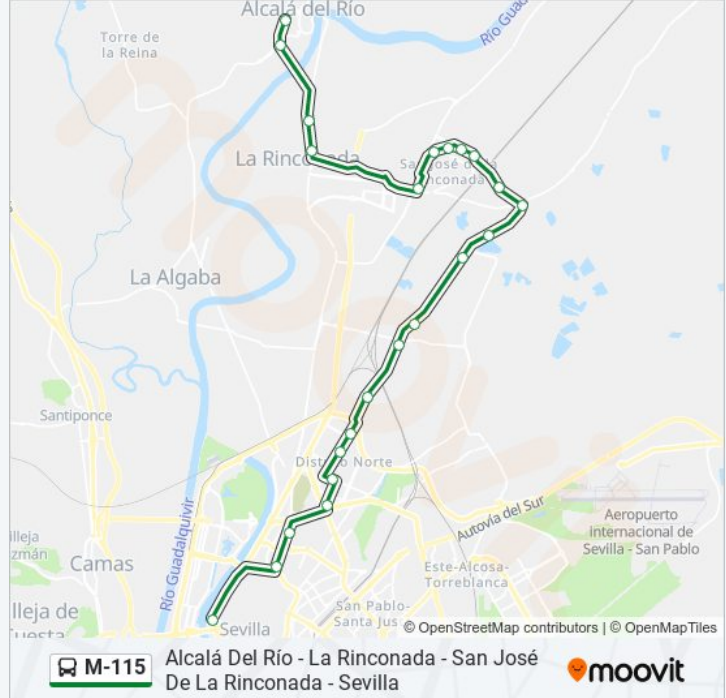

La línea M-115 de autobús (Alcalá Del Río - La Rinconada - San José De La Rinconada - Sevilla) tiene 2 rutas. Sus horas de operación los días laborables regulares son:

(1) a Avda de La Paz (Mercadillo): 16:00 - 23:30(2) a Plaza de Armas: 15:55 - 22:30

Horario de la línea M-115 de autobús

Avda de La Paz (Mercadillo) Horario de ruta:

lunes	16:00 - 23:30
martes	16:00 - 23:30
miércoles	16:00 - 23:30
jueves	16:00 - 23:30
viernes	16:00 - 23:30
sábado	23:00
domingo	21:30 - 23:00

Información de la línea M-115 de autobús**Dirección:** Avda de La Paz (Mercadillo)**Paradas:** 23**Duración del viaje:** 49 min**Resumen de la línea:**

Venta La Cazuela (V)

Ctra A-8000 Rtda Entrada (V)

Avda de La Paz (Mercadillo)

Sentido: Plaza de Armas

27 paradas

[VER HORARIO DE LA LÍNEA](#)

Avda de La Paz (Mercadillo)

Av de La Paz (Residencial Talaya)

Avda de Andalucía Esq C/ de La Concordia

Av de Andalucía Correos

Av Antonio Machado