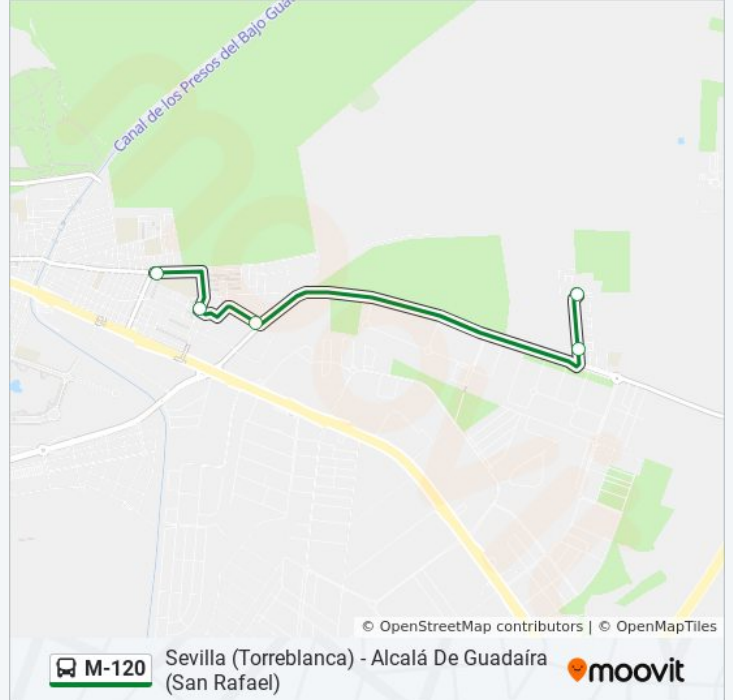

Los horarios y mapas de la línea M-120 de autobús están disponibles en un PDF en moovitapp.com. Utiliza [Moovit App](#) para ver los horarios de los autobuses en vivo, el horario del tren o el horario del metro y las indicaciones paso a paso para todo el transporte público en Sevilla.

[Acerca de Moovit](#) • [Soluciones MaaS](#) • [Países incluidos](#) • [Comunidad de Moovitors](#)

© 2024 Moovit - Todos los Derechos Reservados

Mira los tiempos de llegada en tiempo real