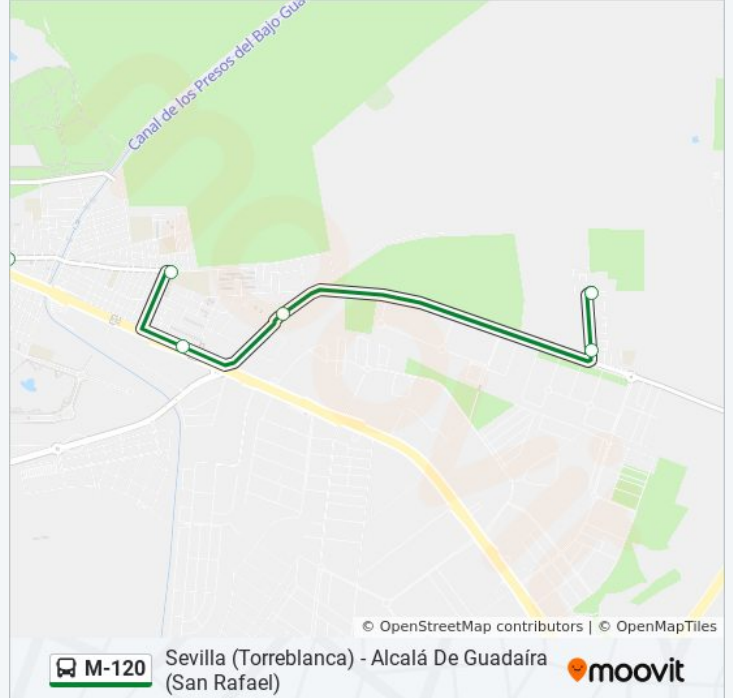

 M-120

Sevilla (Torreblanca) - Alcalá De Guadaíra (San Rafael)

Usa La App

La línea M-120 de autobús (Sevilla (Torreblanca) - Alcalá De Guadaíra (San Rafael)) tiene 2 rutas. Sus horas de operación los días laborables regulares son:

(1) a C Torrelaguna (Esq C Torremegía): 8:00 - 17:45(2) a Plaza Director Ricardo Carmona: 10:00 - 17:30

Usa la aplicación Moovit para encontrar la parada de la línea M-120 de autobús más cercana y descubre cuándo llega la próxima línea M-120 de autobús

Sentido: C Torrelaguna (Esq C Torremegía)

6 paradas

[VER HORARIO DE LA LÍNEA](#)

Plaza Director Ricardo Carmona

Av Los Azahares (V)

Poligono (Junto A Renault) Torreblanca

Torreblanca Campo de Futbol

C/ Pero Mingo (Ambulatorio)

Información de la línea M-120 de autobús**Dirección:** C Torrelaguna (Esq C Torremegía)**Paradas:** 6**Duración del viaje:** 9 min**Resumen de la línea:**

Sentido: Plaza Director Ricardo Carmona

6 paradas