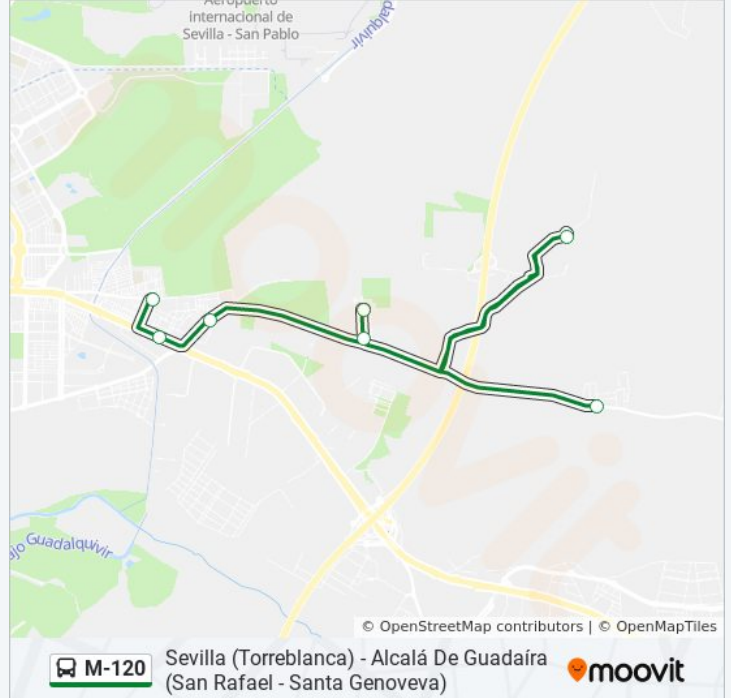

 M-120

Sevilla (Torreblanca) - Alcalá De Guadaíra (San Rafael - Santa Genoveva)

Usa La App

La línea M-120 de autobús (Sevilla (Torreblanca) - Alcalá De Guadaíra (San Rafael - Santa Genoveva)) tiene 2 rutas. Sus horas de operación los días laborables regulares son:

**Sentido: C Torrelaguna (Esq C Torremegía)**

7 paradas

[VER HORARIO DE LA LÍNEA](#)

Urb Santa Genoveva

Cis Luis Jiménez de Asúa

Plaza Director Ricardo Carmona

Av Los Azahares (V)

Poligono (Junto A Renault) Torreblanca

**Información de la línea M-120 de autobús****Dirección:** C Torrelaguna (Esq C Torremegía)**Paradas:** 7**Duración del viaje:** 17 min**Resumen de la línea:**

### Sentido: Urb Santa Genoveva

7 paradas

[VER HORARIO DE LA LÍNEA](#)

C Torrelaguna (Esq C Torremegía)

Plaza de Las Acacias

C Sicomoro

Av Los Azahares (I)

Plaza Director Ricardo Carmona