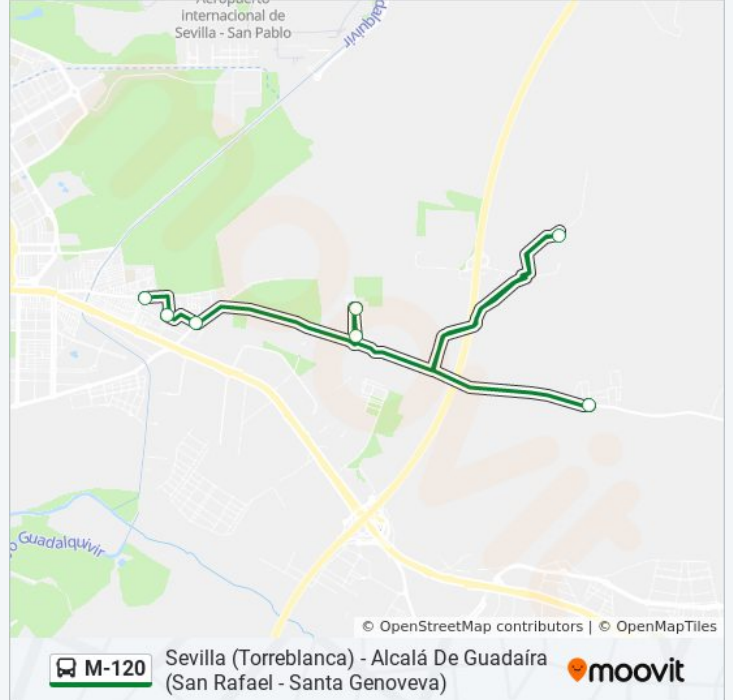

**Información de la línea M-120 de autobús****Dirección:** C Torrelaguna (Esq C Torremegía)**Paradas:** 7**Duración del viaje:** 17 min**Resumen de la línea:**

### Sentido: Urb Santa Genoveva

7 paradas

[VER HORARIO DE LA LÍNEA](#)

C Torrelaguna (Esq C Torremegía)

Plaza de Las Acacias

C Sicomoro

Av Los Azahares (I)

Plaza Director Ricardo Carmona

### Horario de la línea M-120 de autobús

Urb Santa Genoveva Horario de ruta:

lunes	8:17 - 21:47
martes	8:17 - 21:47
miércoles	8:17 - 21:47
jueves	8:17 - 21:47
viernes	8:17 - 21:47
sábado	10:02 - 20:32
domingo	20:17

### Información de la línea M-120 de autobús

**Dirección:** Urb Santa Genoveva

**Paradas:** 7

**Duración del viaje:** 17 min

**Resumen de la línea:**

Los horarios y mapas de la línea M-120 de autobús están disponibles en un PDF en [moovitapp.com](https://moovitapp.com). Utiliza [Moovit App](#) para ver los horarios de los autobuses en vivo, el horario del tren o el horario del metro y las indicaciones paso a paso para todo el transporte público en Sevilla.