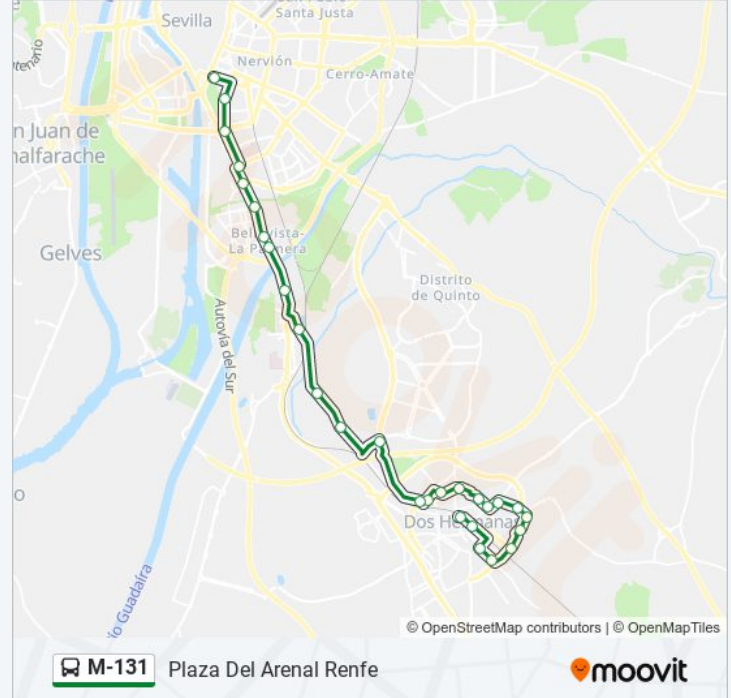

 M-131

Av de Portugal Bar Citroen

Usa La App

La línea M-131 de autobús (Av de Portugal Bar Citroen) tiene 2 rutas. Sus horas de operación los días laborables regulares son:

(1) a Av de Portugal Bar Citroen: 07:00 - 22:00(2) a Plaza Del Arenal Renfe: 07:30 - 23:00

Información de la línea M-131 de autobús**Dirección:** Av de Portugal Bar Citroen**Paradas:** 16**Duración del viaje:** 32 min**Resumen de la línea:**

Sentido: Plaza Del Arenal Renfe

28 paradas

[VER HORARIO DE LA LÍNEA](#)

Información de la línea M-131 de autobús

Dirección: Plaza Del Arenal Renfe

Paradas: 28

Duración del viaje: 48 min

Resumen de la línea:

Avda. de España (Glorieta de Aragón)

C 28 de Febrero (V)

C Joselito El Gallo

Av Juan Pablo II Primera Parada

Av Juan Pablo II Segunda Parada

Av Juan Pablo II Tercera Parada

C Real de Utrera Primera Parada

C Real de Utrera Segunda Parada

Plaza de Los Juzgados

Plaza Del Arenal Renfe

Los horarios y mapas de la línea M-131 de autobús están disponibles en un PDF en moovitapp.com. Utiliza Moovit App para ver los horarios de los autobuses en vivo, el horario del tren o el horario del metro y las indicaciones paso a paso para todo el transporte público en Sevilla.