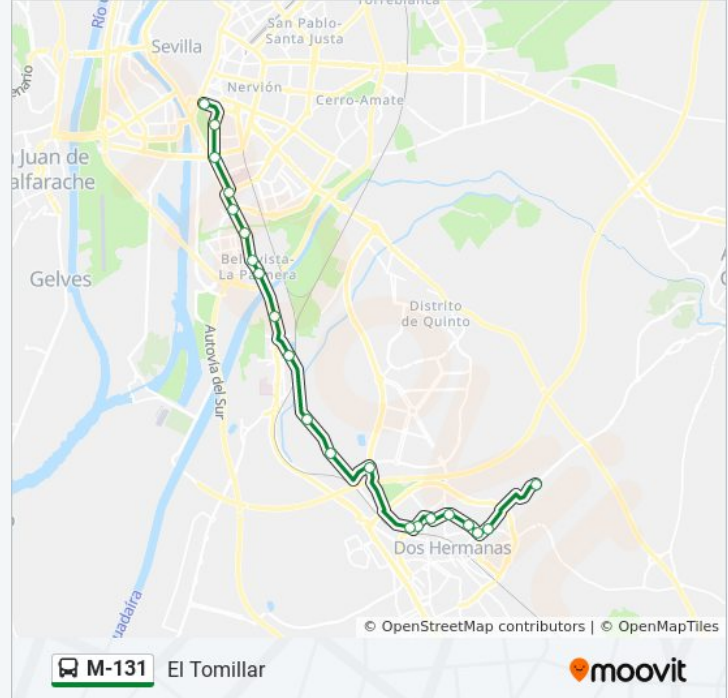

M-131

Av de Portugal Bar Citroen

Usa La App

La línea M-131 de autobús (Av de Portugal Bar Citroen) tiene 2 rutas. Sus horas de operación los días laborables regulares son:

(1) a Av de Portugal Bar Citroen: 10:00 - 18:00(2) a Hospital Del Tomillar (V): 09:00 - 19:00

Usa la aplicación Moovit para encontrar la parada de la línea M-131 de autobús más cercana y descubre cuándo llega la próxima línea M-131 de autobús

Sentido: Av de Portugal Bar Citroen

24 paradas

[VER HORARIO DE LA LÍNEA](#)

Información de la línea M-131 de autobús**Dirección:** Av de Portugal Bar Citroen**Paradas:** 24**Duración del viaje:** 46 min**Resumen de la línea:**

Av de La Palmera (Bueno Monreal)

Av de La Palmera Frente Pabellon Guatemala

Paradas: 21

Duración del viaje: 43 min

Resumen de la línea:

Avda. de España (Glorieta de Aragón)

C 28 de Febrero (V)

Hospital Del Tomillar (V)

Los horarios y mapas de la línea M-131 de autobús están disponibles en un PDF en moovitapp.com. Utiliza [Moovit App](#) para ver los horarios de los autobuses en vivo, el horario del tren o el horario del metro y las indicaciones paso a paso para todo el transporte público en Sevilla.