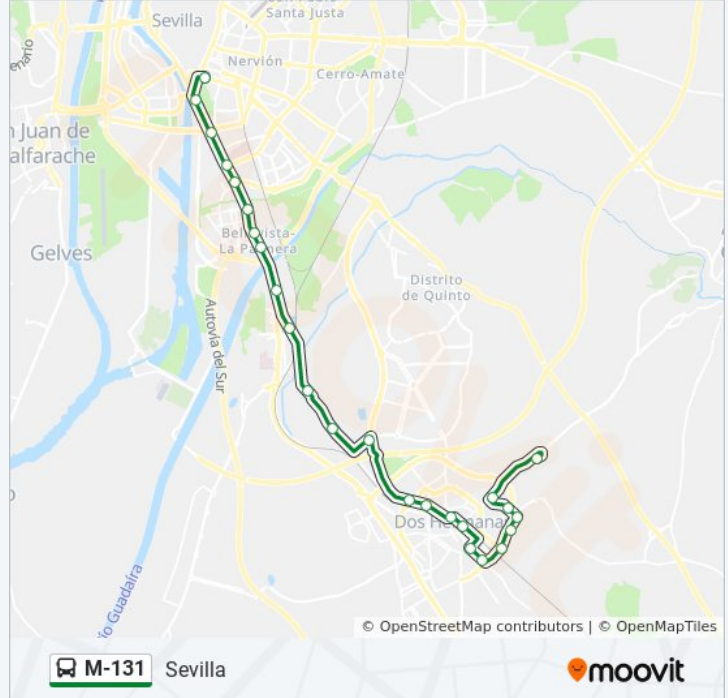

Av de La Palmera (Bueno Monreal)

Av de La Palmera Frente Pabellon Guatemala

Av de Portugal Bar Citroen

Sentido: Hospital Del Tomillar (V)

21 paradas

[VER HORARIO DE LA LÍNEA](#)

Av de Portugal Bar Citroen

Av de La Borbolla

M Siurot

Hospital Virgen Del Rocio Marques Luca de Tena

Est Benito Villamarin

Los Bermejales (V)

Grupo Planeta

Av de Jerez Fremap

Opel Av de Jerez

Ambulatorio de Bellavista (Frente)

Venta La Cuesta (V)

Trafico (V)

Asas-Universidad Loyola (Frente)

Club de Campo (V)

C Garcilaso de La Vega

Lateral de Interoliva

Av de Espana Frente Mercadona V

Avda. de España (Glorieta de Valencia)

Horario de la línea M-131 de autobús

Hospital Del Tomillar (V) Horario de ruta:

lunes	09:00 - 19:00
martes	09:00 - 19:00
miércoles	09:00 - 19:00
jueves	09:00 - 19:45
viernes	09:00 - 19:00
sábado	09:00 - 19:45
domingo	09:00 - 19:45

Información de la línea M-131 de autobús

Dirección: Hospital Del Tomillar (V)

Paradas: 21

Duración del viaje: 43 min

Resumen de la línea: