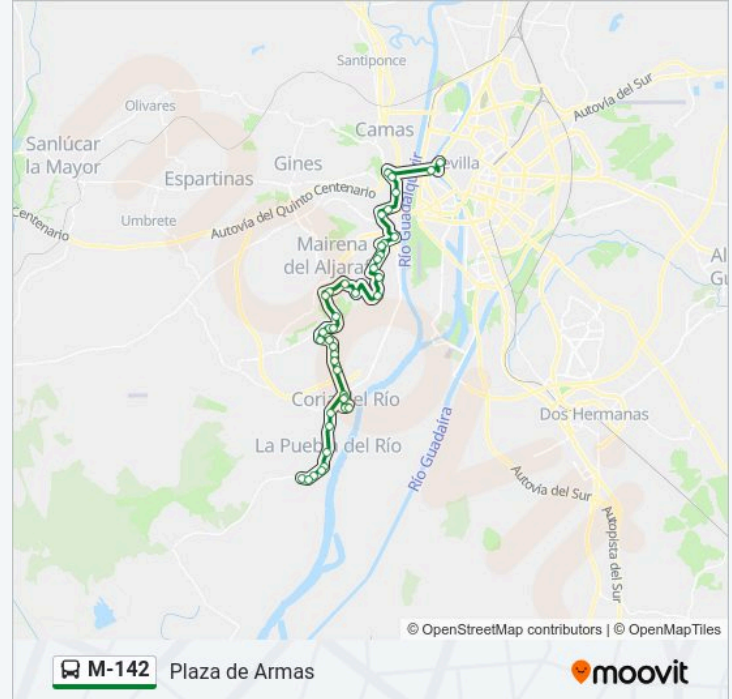

Poligono Los Juncales
Bda Las Marismas
Bda Los Principes
Bar El Frenazo
Bar El Conde
Rtda Bar Donana
Av Blanca Paloma (I)
C Carretero Mercadona
Rtda Kia
Av de Palomares Esq Calle Adelfa
Iglesia de San Jose
Av Primero de Mayo Bar Arizona
Av de Palomares Bar La Mecha
Urb Rio Grande (Frente)
Urb La Estrella
Urb La Laguna Av Pensamientos (Frente)
Urb La Laguna Av de Las Rosas (Frente)
Av Del Aljarafe Ambulatorio
Av Del Aljarafe Rtda (I)
Urb Las Lomas La Romana (Frente)
Pena Flamenca

Cajasol

Urb La Mampela (Frente)

Urb La Estacada Del Marques

Instituto Mairena Aljarafe (I)

Av de Los Olmos (Rotonda) (I)

Av de La Naturaleza (I)

Eurosuite

C Ciaurriz

C C Altos de Simon Verde

Urb Alero de Sevilla

Cementerio San Juan A. (I)

Av de Palomares Centro (I)

C 28 de Febrero Ambulatorio

Ctra A Tomares Frente Bda Besteiro

Canal Sur

Hipercor Frente Leroy Merlin

Frente Vega Del Rey

Riomovil

Rtda Pañoleta Caixa

Chapina (I)

Plaza de Armas

Sentido: Poligono Los Juncales

42 paradas

[VER HORARIO DE LA LÍNEA](#)