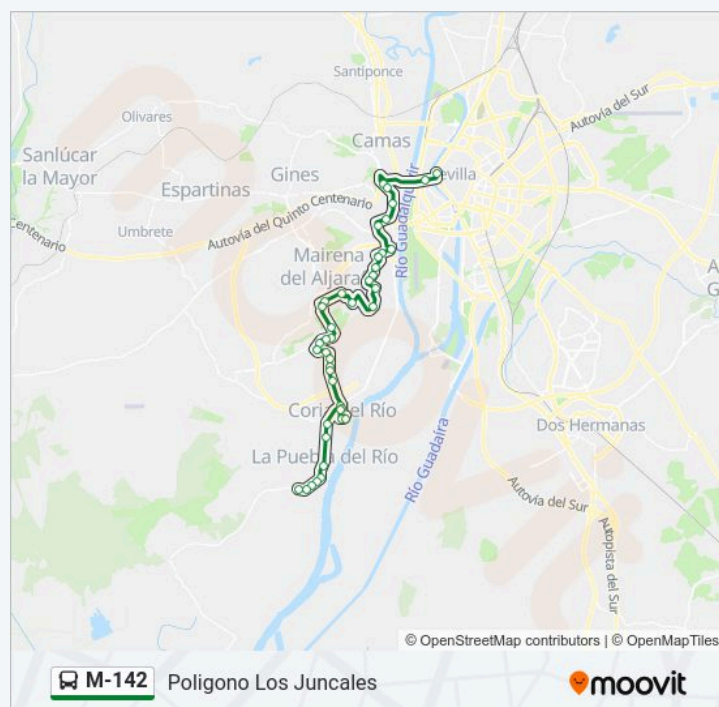

Poligono Los Juncales
Bda Las Marismas
Bda Los Principes
Bar El Frenazo
Bar El Conde
Rtda Bar Donana
Av Blanca Paloma (I)
C Carretero Mercadona
Rtda Kia
Av de Palomares Esq Calle Adelfa
Iglesia de San Jose
Av Primero de Mayo Bar Arizona
Av de Palomares Bar La Mecha
Urb Rio Grande (Frente)
Urb La Estrella
Urb La Laguna Av Pensamientos (Frente)
Urb La Laguna Av de Las Rosas (Frente)
Av Del Aljarafe Ambulatorio
Av Del Aljarafe Rtda (I)
Urb Las Lomas La Romana (Frente)
Pena Flamenca

Av Primero de Mayo Bar Arizona

Av de Palomares Bar La Mecha

Rtda Kia (V)

C Carretero Mercadona (V)

Av Blanca Paloma (V)

Rtda Bar Donana (V)

Bar El Conde (Frente)

Bar El Frenazo (Frente)

Bda Los Principes (V)

Dirección: Poligono Los Juncuales

Paradas: 42

Duración del viaje: 73 min

Resumen de la línea:

Bda Las Marismas (V)

Poligono Los Juncales

Los horarios y mapas de la línea M-142 de autobús están disponibles en un PDF en moovitapp.com. Utiliza Moovit App para ver los horarios de los autobuses en vivo, el horario del tren o el horario del metro y las indicaciones paso a paso para todo el transporte público en Sevilla.