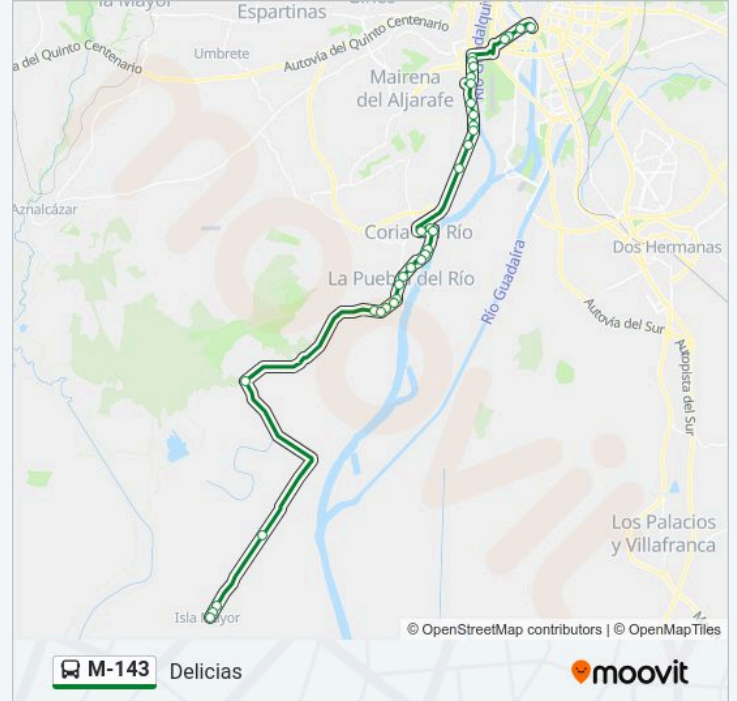

Museo de La Autonomia

Avda Blas Infante 27

Avda de Andalucia 147

Avda de Andalucia Mercado de Abastos

Av Andalucia (Bar Los Albuces)

C Batan Bar Guadalquivir (I)

Gran Avenida

C Tajo

Pgno Guadalquivir

Urb Maestranza (I)

Av de Coria La Venta Mapfre

Ayuntamiento de Gelves (Frente)

Av de Coria Itv (Frente)

Rtda Marina

Decathlon

Arrocerias Herbas

Policia Local San Juan A. (I)

C/Ramón y Cajal Bar Geroma

Metro San Juan Bajo (U)

Blas Infante (Alfredo Kraus)

Blas Infante (Santa Fé)

Av Republica Argentina

Delicias

Los horarios y mapas de la línea M-143 de autobús están disponibles en un PDF en moovitapp.com. Utiliza Moovit App para ver los horarios de los autobuses en vivo, el horario del tren o el horario del metro y las indicaciones paso a paso para todo el transporte público en Sevilla.

© 2025 Moovit - Todos los Derechos Reservados