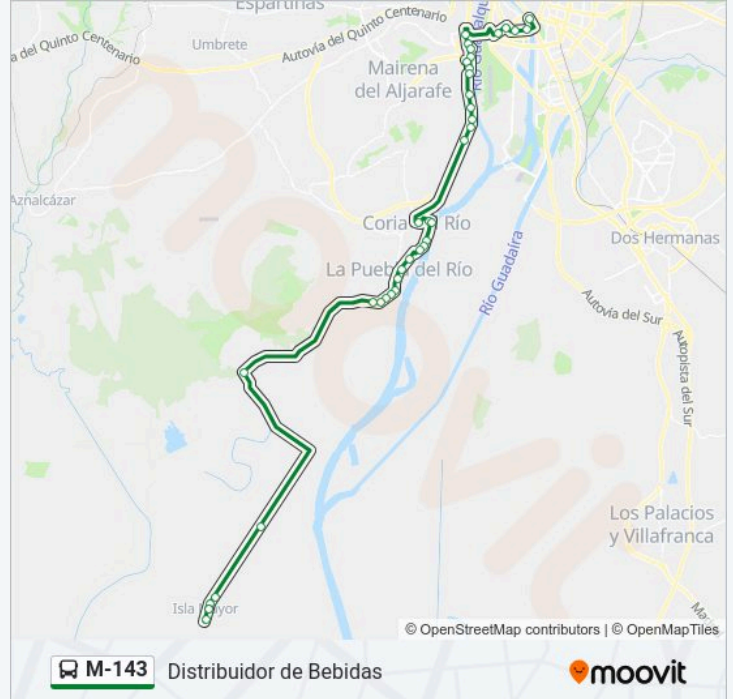

Información de la línea M-143 de autobús**Dirección:** Distribuidor de Bebidas**Paradas:** 38**Duración del viaje:** 75 min**Resumen de la línea:**

Av Andalucía (Bar Los Albures)

Avda de Andalucía Mercado de Abastos (Frente)

Avda de Andalucía 192

Avda Blas Infante 12

Museo de La Autonomía (V)

Rtda Bar Donana (V)

Bar El Conde (Frente)

Bar El Frenazo (Frente)

Bda Los Principes (V)

Bda Las Marismas (V)

Poligono Los Juncales

Venta El Cruce -Frente- (V)

Poblado Alfonso XIII (V)

Frente Surtidor

C Rafael Beca -Estanco- (V)

Distribuidor de Bebidas Frente

Colegio Felix Hernandez

Distribuidor de Bebidas

Sentido: Delicias

34 paradas

[VER HORARIO DE LA LÍNEA](#)

Distribuidor de Bebidas

C Rafael Beca (I)

Surtidor

Poblado Alfonso XIII

Venta El Cruce