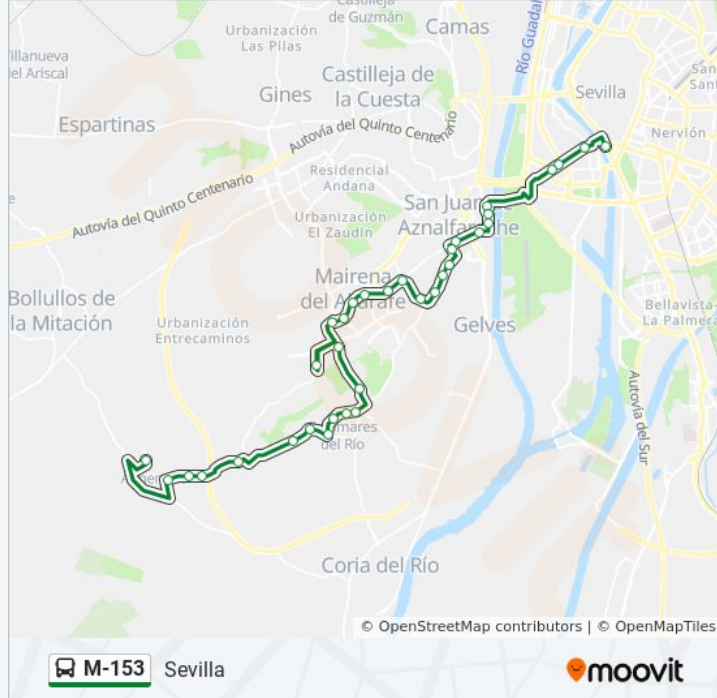

Urb Puebla Del Marques

La Prusiana

C Zurraque

Av de San Juan Primera Parada Frente G Civil

Av de San Juan Residencia Tercera Edad

Metro Ciudad Expo

Las Brisas Rtda Cavaleri (I)

Los Alcores

C C Altos de Simon Verde

Urb Alero de Sevilla

Cementerio San Juan A. (I)

Av de Palomares Centro (I)

C 28 de Febrero Ambulatorio

Rtda Ferreteria El Tornillo

Policia Local San Juan A. (I)

C/Ramón y Cajal Bar Geroma

Metro San Juan Bajo (U)

Av Blas Infante (Frente Ed Urbis)

Parque de Los Principes (V)

Av Republica Argentina

Delicias

Los horarios y mapas de la línea M-153 de autobús están disponibles en un PDF en moovitapp.com. Utiliza [Moovit App](https://moovitapp.com) para ver los horarios de los autobuses en vivo, el horario del tren o el horario del metro y las indicaciones paso a paso para todo el transporte público en Sevilla.

[Acerca de Moovit](#) • [Soluciones MaaS](#) • [Países incluidos](#) • [Comunidad de Moovitors](#)

© 2024 Moovit - Todos los Derechos Reservados

Mira los tiempos de llegada en tiempo real