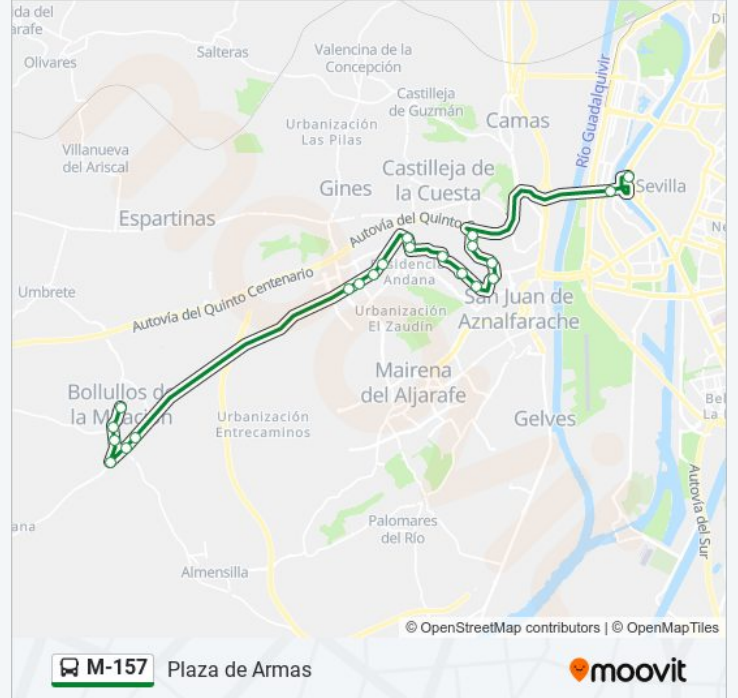

### Sentido: Plaza de Armas

21 paradas

[VER HORARIO DE LA LÍNEA](#)

- C Mulhacen
- Casa de La Cultura Bollullos
- C Calvario Esq Raquejo
- C Calvario
- Av de La Constitucion Primera Parada (I)
- Av de La Constitucion Segunda Parada (I)
- Rtda Bollullos Puertas Leyva
- Coso Calero Parque Los Alamos
- Av Del Aljarafe Ayuntamiento
- Av Del Aljarafe Cafeteria Imperial (Frente)
- Av Juan Carlos I Once
- Av Juan Carlos I Farmacia
- Rtda de Las Almenas(V)
- Glorieta Del Agua(V)
- Aljamar(V)
- Hacienda El Carmen(V)
- les Nestor Almendros(V)
- Rtda Del Torero

### Información de la línea M-157 de autobús

**Dirección:** Plaza de Armas

**Paradas:** 21

**Duración del viaje:** 33 min

**Resumen de la línea:**

Rtda Entrada Parque

Chapina (I)

Plaza de Armas