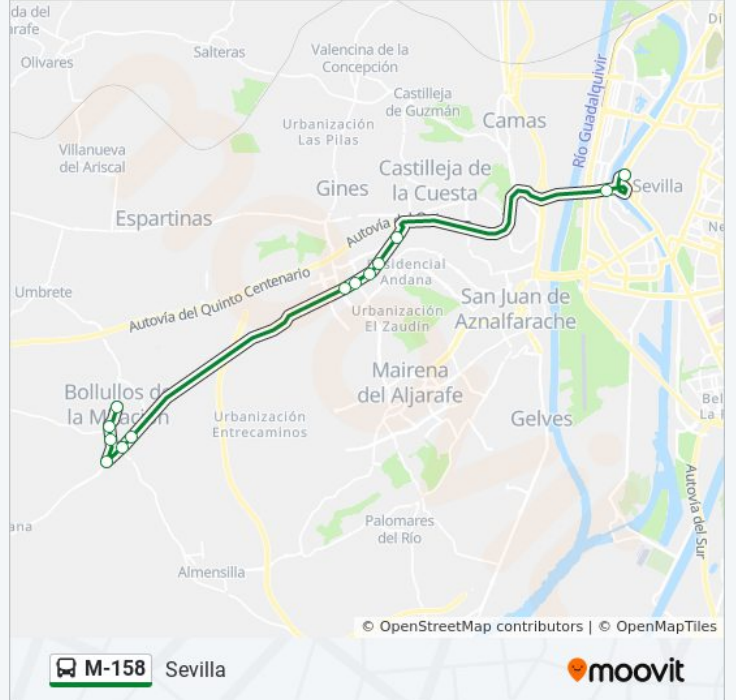

M-158

C Mulhacen

Usa La App

La línea M-158 de autobús (C Mulhacen) tiene 2 rutas. Sus horas de operación los días laborables regulares son:
(1) a C Mulhacen: 6:15(2) a Plaza de Armas: 5:30 - 7:30

Usa la aplicación Moovit para encontrar la parada de la línea M-158 de autobús más cercana y descubre cuándo llega la próxima línea M-158 de autobús

Sentido: Plaza de Armas

13 paradas

[VER HORARIO DE LA LÍNEA](#)

- C Mulhacen
- Casa de La Cultura Bollullos
- C Calvario Esq Raquejo
- C Calvario
- Av de La Constitucion Primera Parada (I)
- Av de La Constitucion Segunda Parada (I)
- Rtda Bollullos Puertas Leyva
- Coso Calero Parque Los Alamos
- Av Del Aljarafe Ayuntamiento
- Av Del Aljarafe Cafeteria Imperial (Frente)
- Nueva Sevilla Convento
- Chapina (I)
- Plaza de Armas

Horario de la línea M-158 de autobús

Plaza de Armas Horario de ruta:

lunes	5:30 - 7:30
martes	5:30 - 7:30
miércoles	5:30 - 7:30
jueves	5:30 - 7:30
viernes	5:30 - 7:30
sábado	7:00
domingo	7:00

Información de la línea M-158 de autobús

Dirección: Plaza de Armas

Paradas: 13

Duración del viaje: 23 min

Resumen de la línea:

Los horarios y mapas de la línea M-158 de autobús están disponibles en un PDF en moovitapp.com. Utiliza [Moovit App](#) para ver los horarios de los autobuses en vivo, el horario del tren o el horario del metro y las indicaciones paso a paso para todo el transporte público en Sevilla.