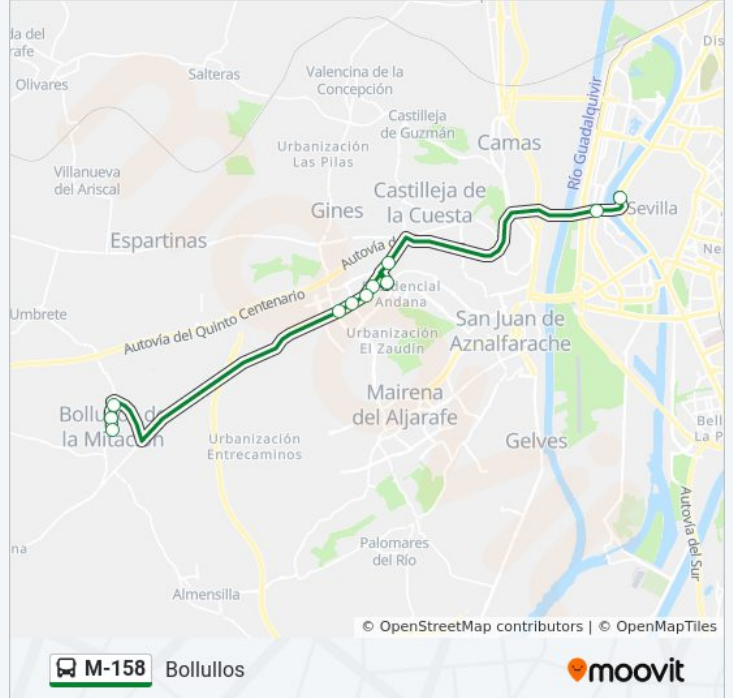

Sentido: C Mulhacen

11 paradas

[VER HORARIO DE LA LÍNEA](#)

Plaza de Armas

Chapina-Torre Sevilla

Nueva Sevilla Convento (V)

Avjuan Carlos I Rey de España (Parque)

Av Del Aljarafe Cafeteria Imperial

Av Del Aljarafe Ayuntamiento (Frente)

Coso Calero Parque Los Alamos (V)

Rtda Bollullos Puertas Leyva (V)

Av Alcalde Cecilio Gutiérrez

Urb Cuatrovitas

C Mulhacen

Horario de la línea M-158 de autobús

C Mulhacen Horario de ruta:

lunes	6:15
martes	6:15
miércoles	6:15
jueves	6:15
viernes	6:15
sábado	15:30
domingo	Sin Servicio

Información de la línea M-158 de autobús**Dirección:** C Mulhacen**Paradas:** 11**Duración del viaje:** 20 min**Resumen de la línea:**

Sentido: Plaza de Armas

13 paradas

[VER HORARIO DE LA LÍNEA](#)

- C Mulhacen
- Casa de La Cultura Bollullos
- C Calvario Esq Raquejo
- C Calvario
- Av de La Constitucion Primera Parada (I)
- Av de La Constitucion Segunda Parada (I)
- Rtda Bollullos Puertas Leyva
- Coso Calero Parque Los Alamos
- Av Del Aljarafe Ayuntamiento
- Av Del Aljarafe Cafeteria Imperial (Frente)
- Nueva Sevilla Convento
- Chapina (I)
- Plaza de Armas