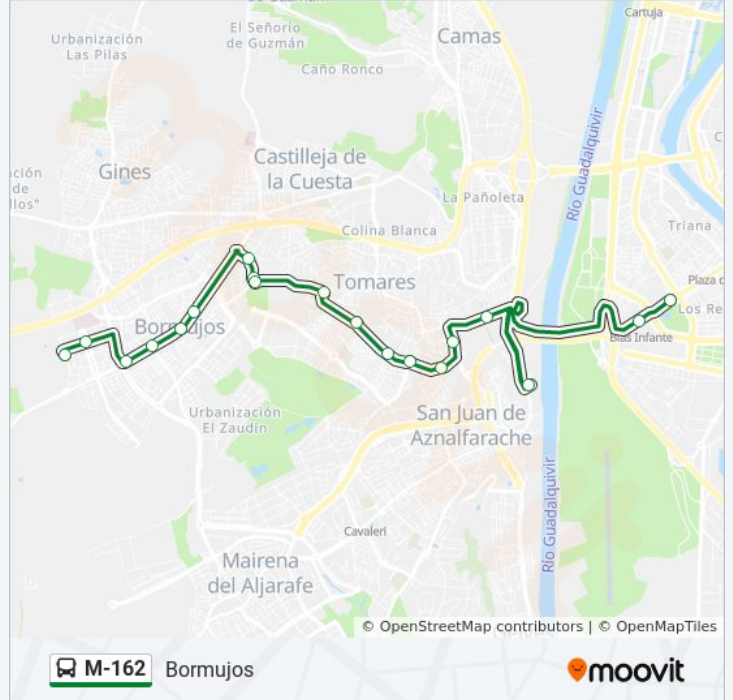

La línea M-162 de autobús (Parque de Los Principes (V)) tiene 2 rutas. Sus horas de operación los días laborables regulares son:

(1) a Parque de Los Principes (V): 7:15 - 19:45(2) a Universidad Ceu: 7:45 - 20:15

Información de la línea M-162 de autobús

Dirección: Parque de Los Principes (V)

Paradas: 21

Duración del viaje: 30 min

Resumen de la línea:

Sentido: Universidad Ceu

19 paradas

[VER HORARIO DE LA LÍNEA](#)

Horario de la línea M-162 de autobús

Universidad Ceu Horario de ruta:

lunes	7:45 - 20:15
martes	7:45 - 20:15
miércoles	7:45 - 20:15
jueves	7:45 - 20:15
viernes	7:45 - 20:15
sábado	Sin Servicio
domingo	Sin Servicio

Información de la línea M-162 de autobús

Dirección: Universidad Ceu

Paradas: 19

Duración del viaje: 27 min

Resumen de la línea:

Los horarios y mapas de la línea M-162 de autobús están disponibles en un PDF en moovitapp.com. Utiliza [Moovit App](#) para ver los horarios de los autobuses en vivo, el horario del tren o el horario del metro y las indicaciones paso a paso para todo el transporte público en Sevilla.