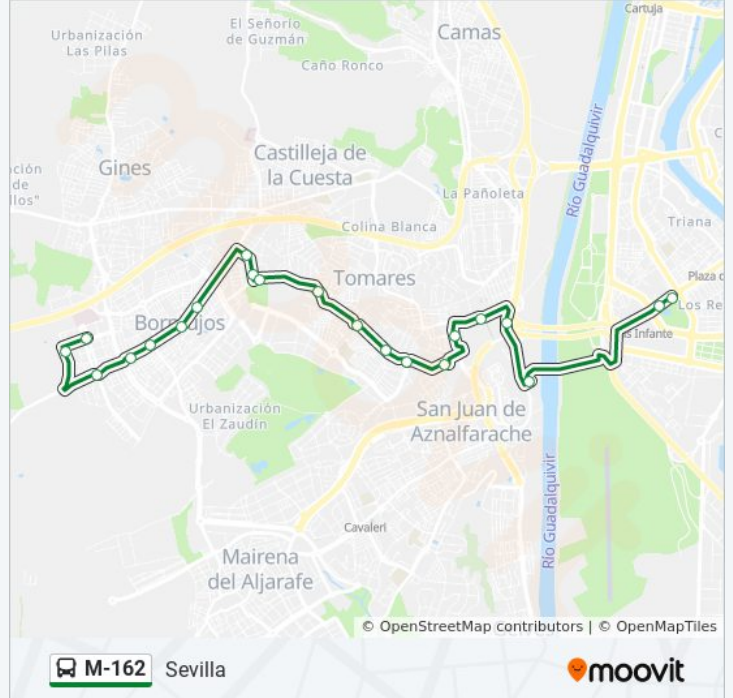

La línea M-162 de autobús (Parque de Los Principes (V)) tiene 2 rutas. Sus horas de operación los días laborables regulares son:

(1) a Parque de Los Principes (V): 7:15 - 19:45(2) a Universidad Ceu: 7:45 - 20:15

Usa la aplicación Moovit para encontrar la parada de la línea M-162 de autobús más cercana y descubre cuándo llega la próxima línea M-162 de autobús

Sentido: Parque de Los Principes (V)

21 paradas

[VER HORARIO DE LA LÍNEA](#)

Horario de la línea M-162 de autobús

Parque de Los Principes (V) Horario de ruta:

lunes	7:15 - 19:45
martes	7:15 - 19:45
miércoles	7:15 - 19:45
jueves	7:15 - 19:45
viernes	7:15 - 19:45
sábado	Sin Servicio
domingo	Sin Servicio

Información de la línea M-162 de autobús

Dirección: Parque de Los Principes (V)

Paradas: 21

Duración del viaje: 30 min

Resumen de la línea:

Sentido: Universidad Ceu

19 paradas

[VER HORARIO DE LA LÍNEA](#)