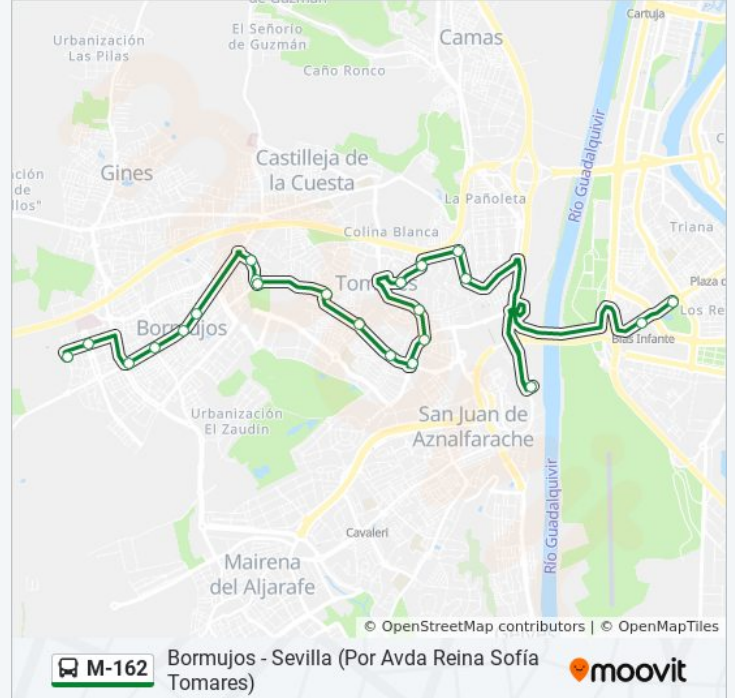

Coso Calero Parque Los Alamos (V)

Rtda Bollullos Puertas Leyva (V)

Hospital San Juan de Dios

Universidad Ceu

Los horarios y mapas de la línea M-162 de autobús están disponibles en un PDF en moovitapp.com. Utiliza [Moovit App](#) para ver los horarios de los autobuses en vivo, el horario del tren o el horario del metro y las indicaciones paso a paso para todo el transporte público en Sevilla.

[Acerca de Moovit](#) · [Soluciones MaaS](#) · [Países incluidos](#) · [Comunidad de Moovites](#)

© 2024 Moovit - Todos los Derechos Reservados

Mira los tiempos de llegada en tiempo real