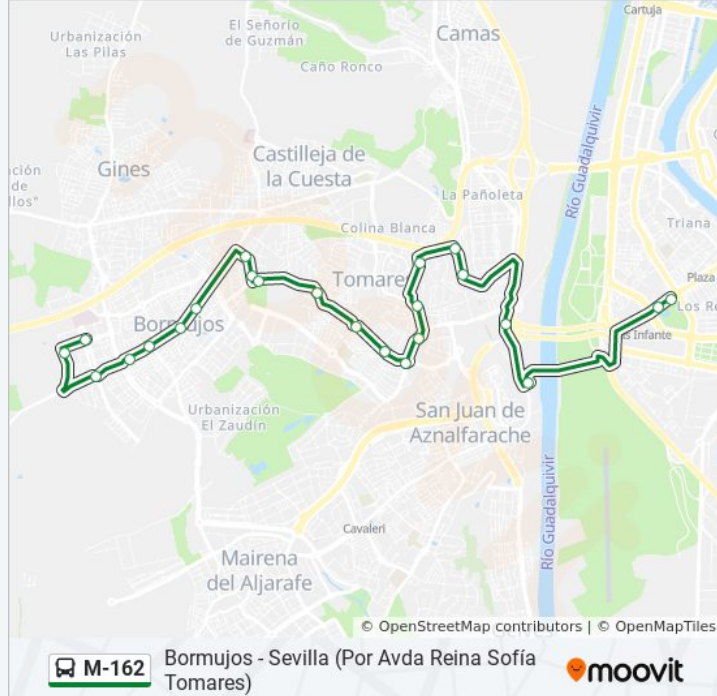

**Sentido: Parque de Los Principes (V)**

23 paradas

[VER HORARIO DE LA LÍNEA](#)

Hospital San Juan de Dios

Universidad Ceu

Urb Caballero

Rtda Bollullos Puertas Leyva

Coso Calero Parque Los Alamos

**Horario de la línea M-162 de autobús**

Parque de Los Principes (V) Horario de ruta:

lunes	08:15 - 20:45
martes	08:15 - 20:45
miércoles	08:15 - 20:45
jueves	08:15 - 20:45
viernes	08:15 - 20:45
sábado	Sin Servicio
domingo	Sin Servicio

**Información de la línea M-162 de autobús****Dirección:** Parque de Los Principes (V)**Paradas:** 23**Duración del viaje:** 33 min**Resumen de la línea:**

Av Blas Infante (Frente Ed Urbis)

Parque de Los Principes (V)

**Sentido: Universidad Ceu**

22 paradas

[VER HORARIO DE LA LÍNEA](#)

Parque de Los Principes (Frente)

Av Blas Infante Los Viveros

Metro San Juan Bajo (U)

Av Reina Sofia Polideportivo (V)

Av Reina Sofia Parque (V)